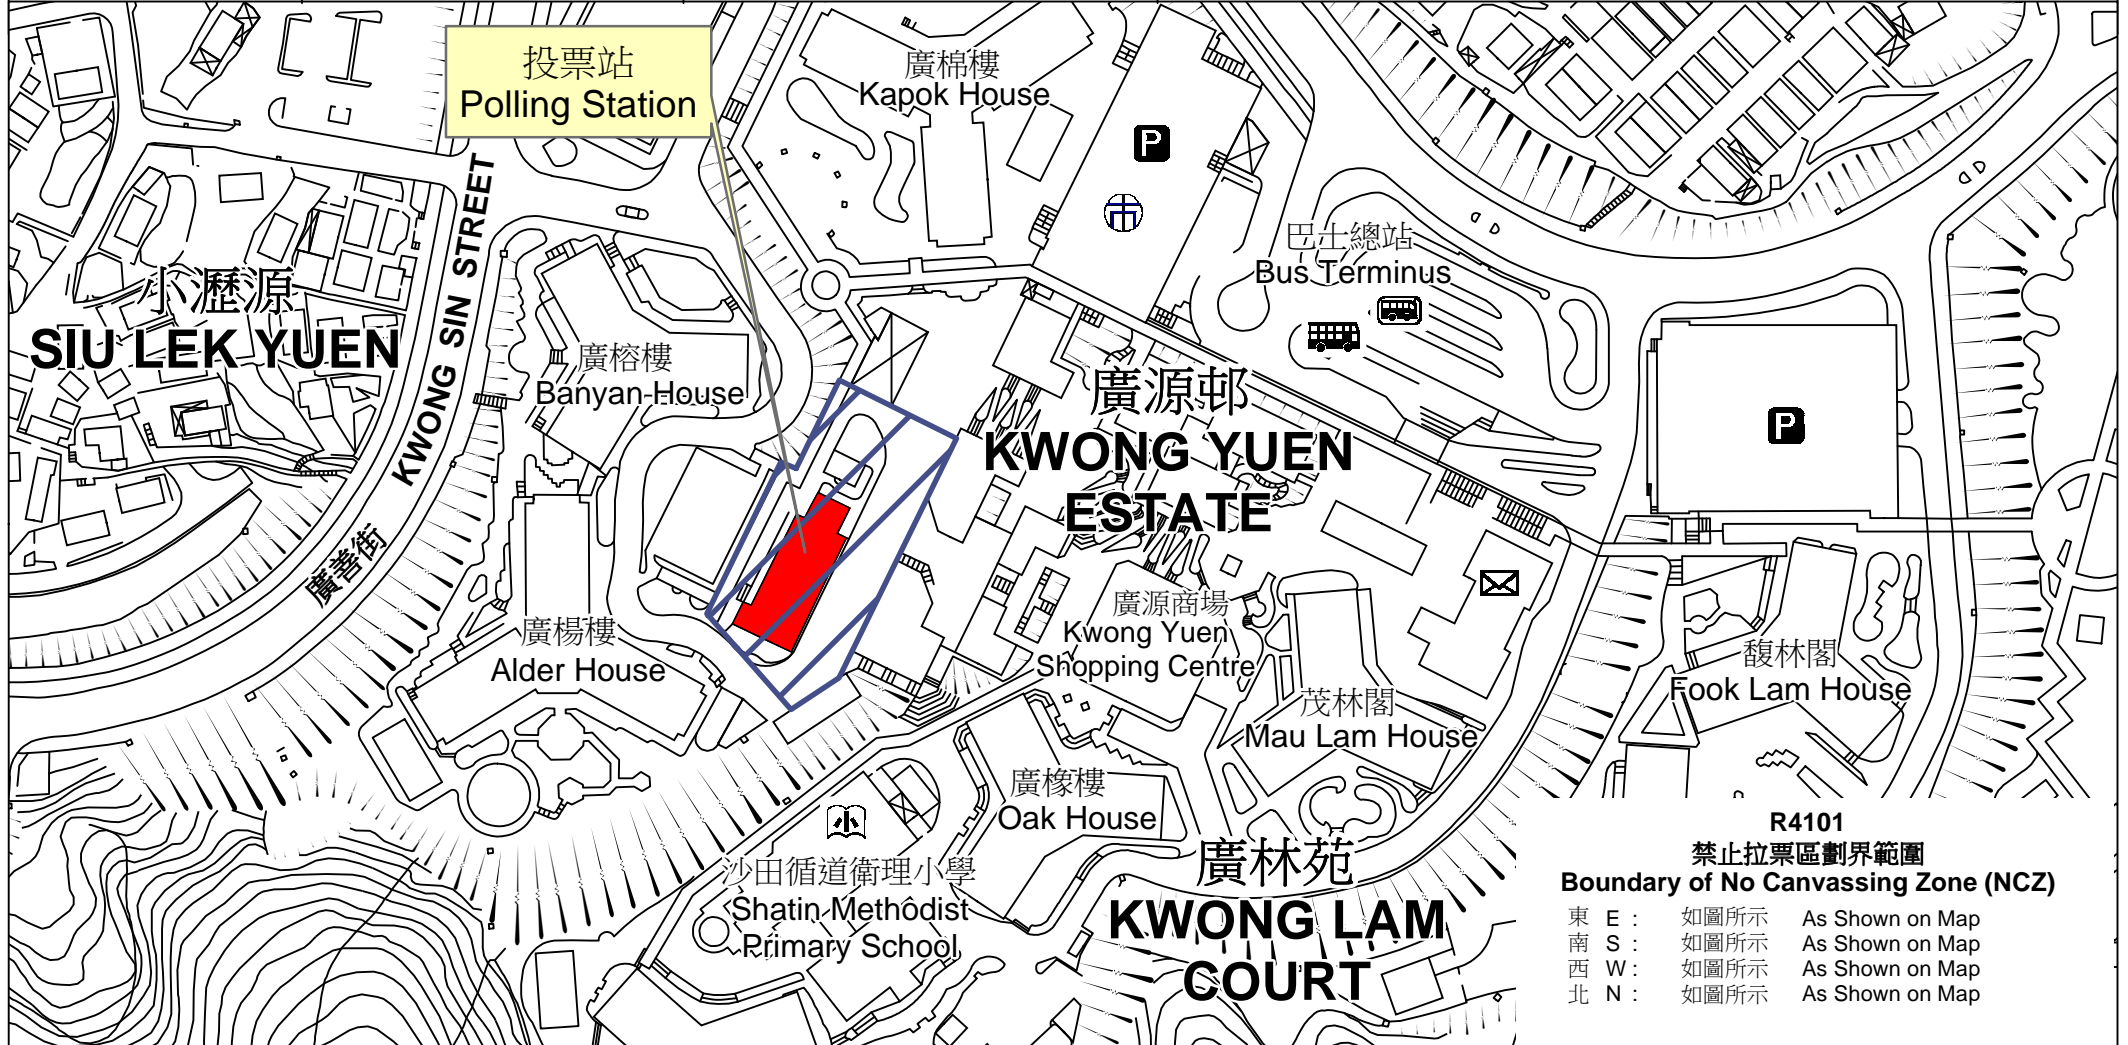

投票站位置圖和禁止拉票區 Polling Station - Location Plan & No Canvassing Zone

投票站編號 Polling Station Code	區議會名稱 Name of District Council	2019年區議會一般選舉選區編號及名稱 Code & Name of Constituency for 2019 District Council Ordinary Election	名稱及地址 Name & Address
R4101	沙田 SHA TIN	R41 廣源 Kwong Yuen	廣源社區會堂 新界沙田廣源邨 Kwong Yuen Community Hall Kwong Yuen Estate, Sha Tin, New Territories

**R4101
禁止拉票區劃界範圍
Boundary of No Canvassing Zone (NCZ)**

東 E :	如圖所示	As Shown on Map
南 S :	如圖所示	As Shown on Map
西 W :	如圖所示	As Shown on Map
北 N :	如圖所示	As Shown on Map

 禁止拉票區
No Canvassing Zone