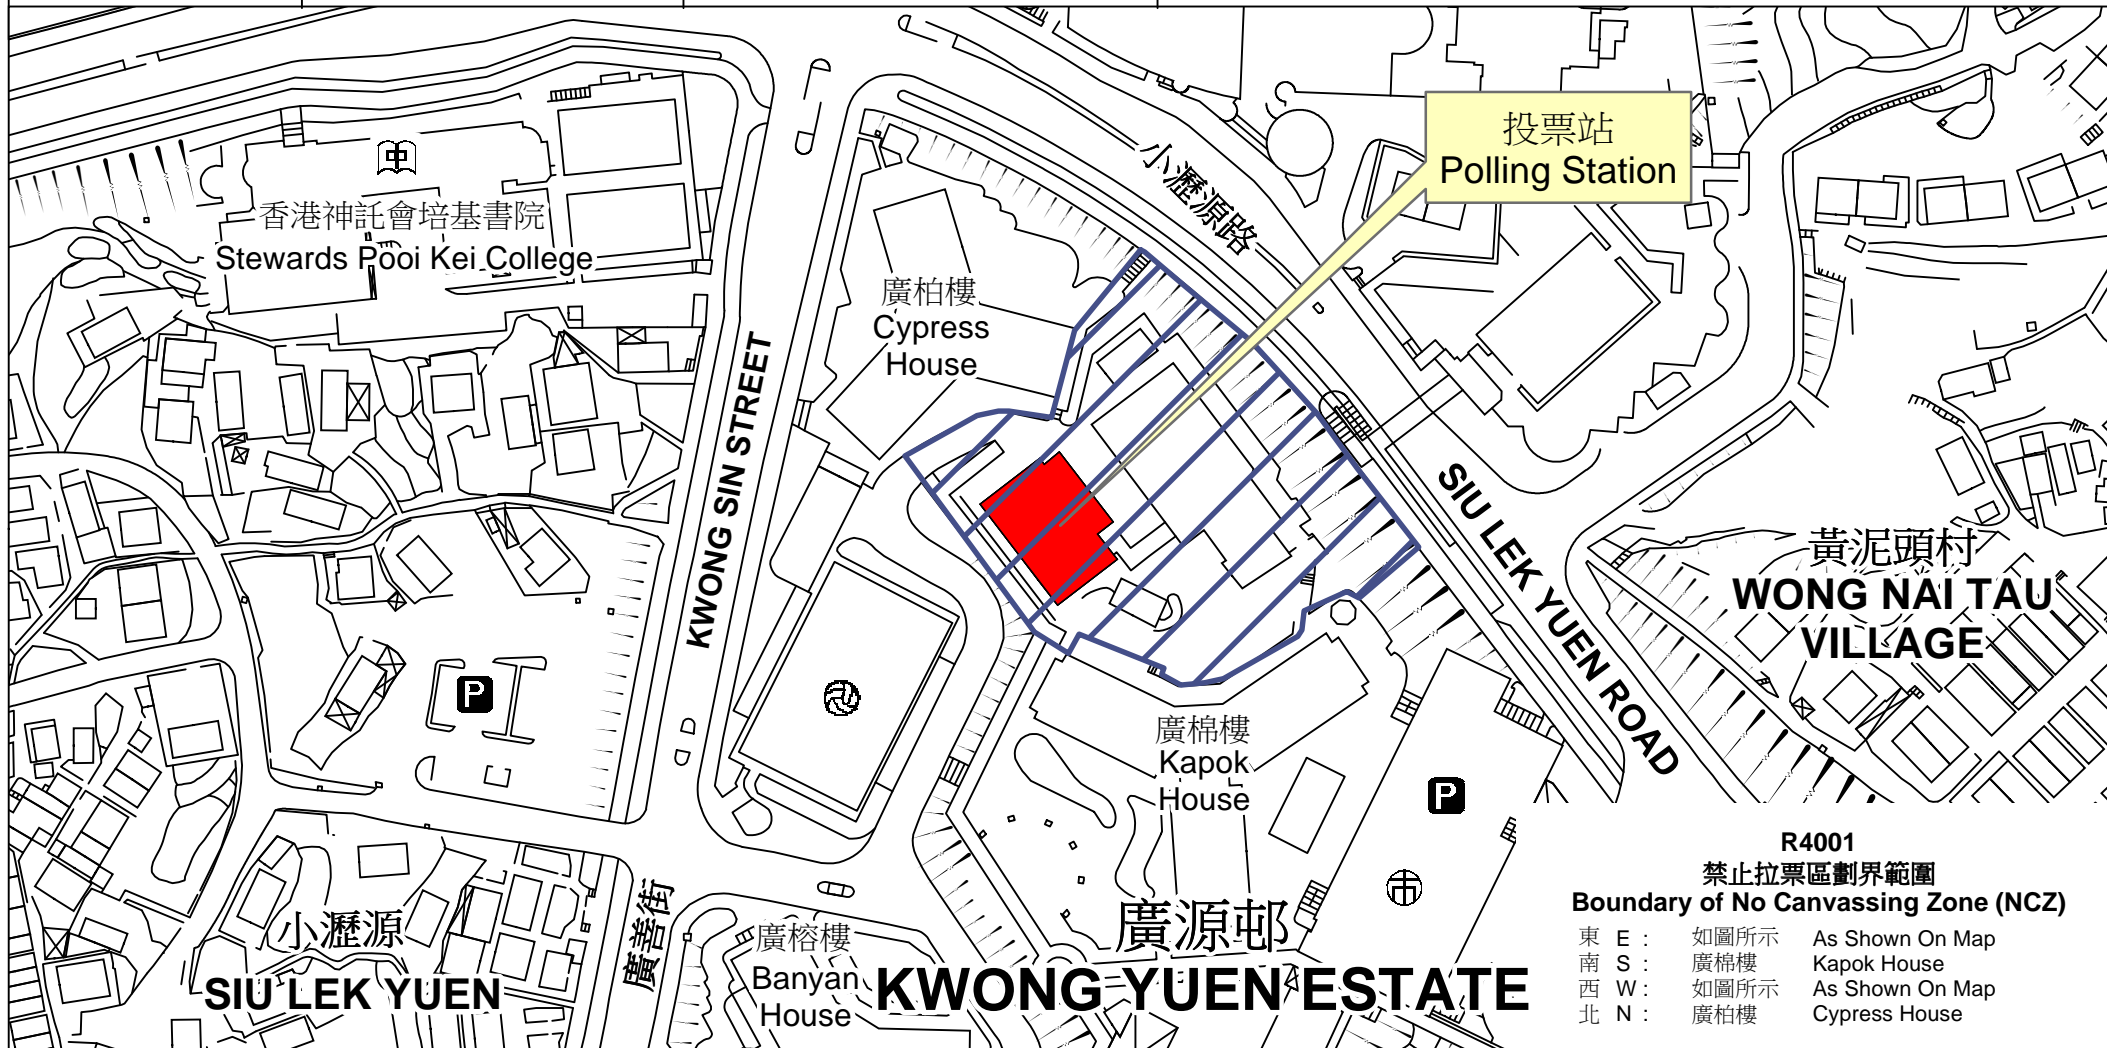

投票站位置圖和禁止拉票區 Polling Station - Location Plan & No Canvassing Zone

投票站編號 Polling Station Code	區議會名稱 Name of District Council	2019年區議會一般選舉選區編號及名稱 Code & Name of Constituency for 2019 District Council Ordinary Election	名稱及地址 Name & Address
R4001	沙田 SHA TIN	R40 廣康 Kwong Hong	世界龍岡學校黃耀南小學 新界沙田廣源邨第1期 LKWFSL Wong Yiu Nam Primary School Phase 1, Kwong Yuen Estate, Sha Tin, New Territories

R4001
禁止拉票區劃界範圍
Boundary of No Canvassing Zone (NCZ)

東 E :	如圖所示	As Shown On Map
南 S :	廣棉樓	Kapok House
西 W :	如圖所示	As Shown On Map
北 N :	廣柏樓	Cypress House

 禁止拉票區
No Canvassing Zone