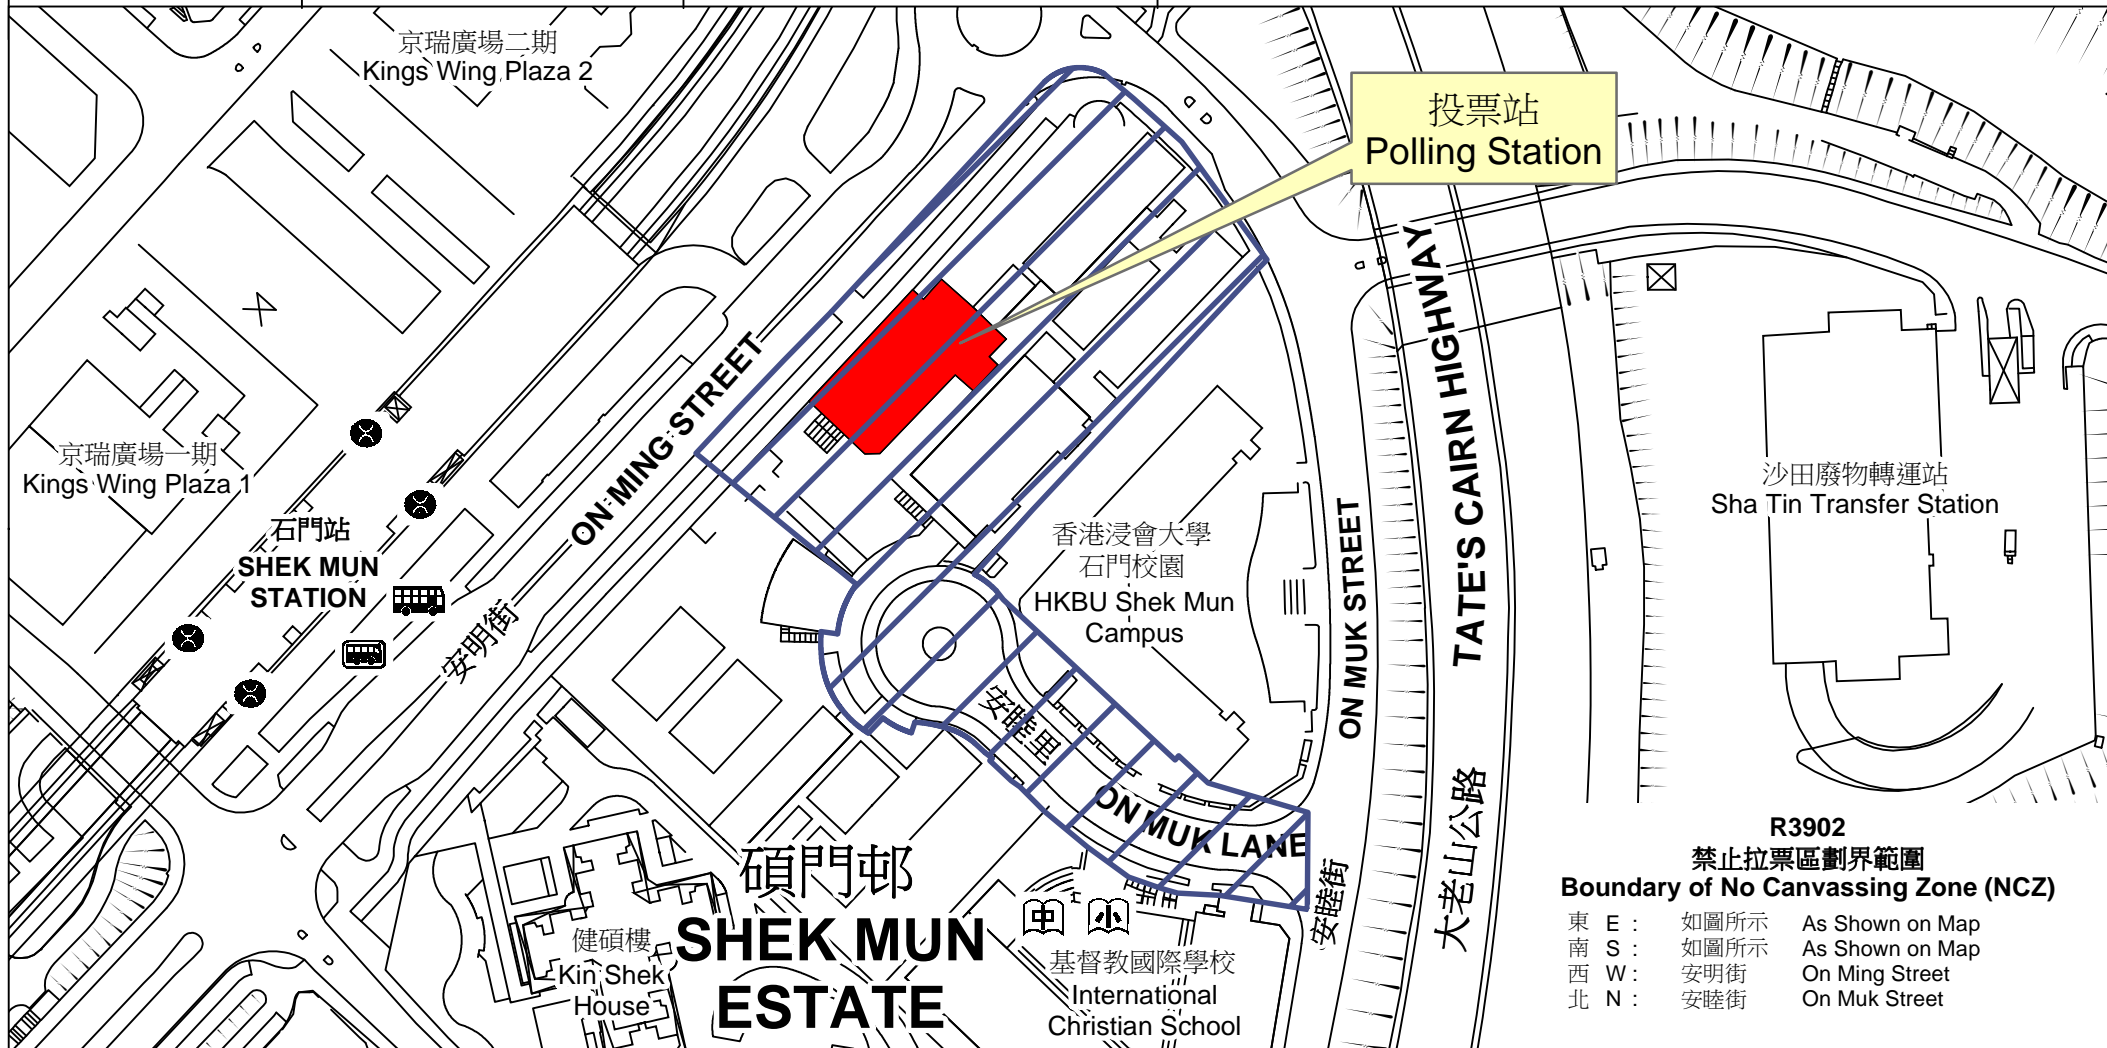

投票站位置圖和禁止拉票區 Polling Station - Location Plan & No Canvassing Zone

投票站編號 Polling Station Code	區議會名稱 Name of District Council	2019年區議會一般選舉選區編號及名稱 Code & Name of Constituency for 2019 District Council Ordinary Election	名稱及地址 Name & Address
R3902	沙田 SHA TIN	R39 碧湖 Bik Woo	香港浸會大學附屬學校王錦輝中小學 (中學部) 新界沙田石門安睦里6號 Hong Kong Baptist University Affiliated School Wong Kam Fai Secondary and Primary School (Secondary School) 6 On Muk Lane, Shek Mun, Sha Tin, New Territories

R3902
禁止拉票區劃界範圍
Boundary of No Canvassing Zone (NCZ)

東 E :	如圖所示	As Shown on Map
南 S :	如圖所示	As Shown on Map
西 W :	安明街	On Ming Street
北 N :	安睦街	On Muk Street

 禁止拉票區
No Canvassing Zone