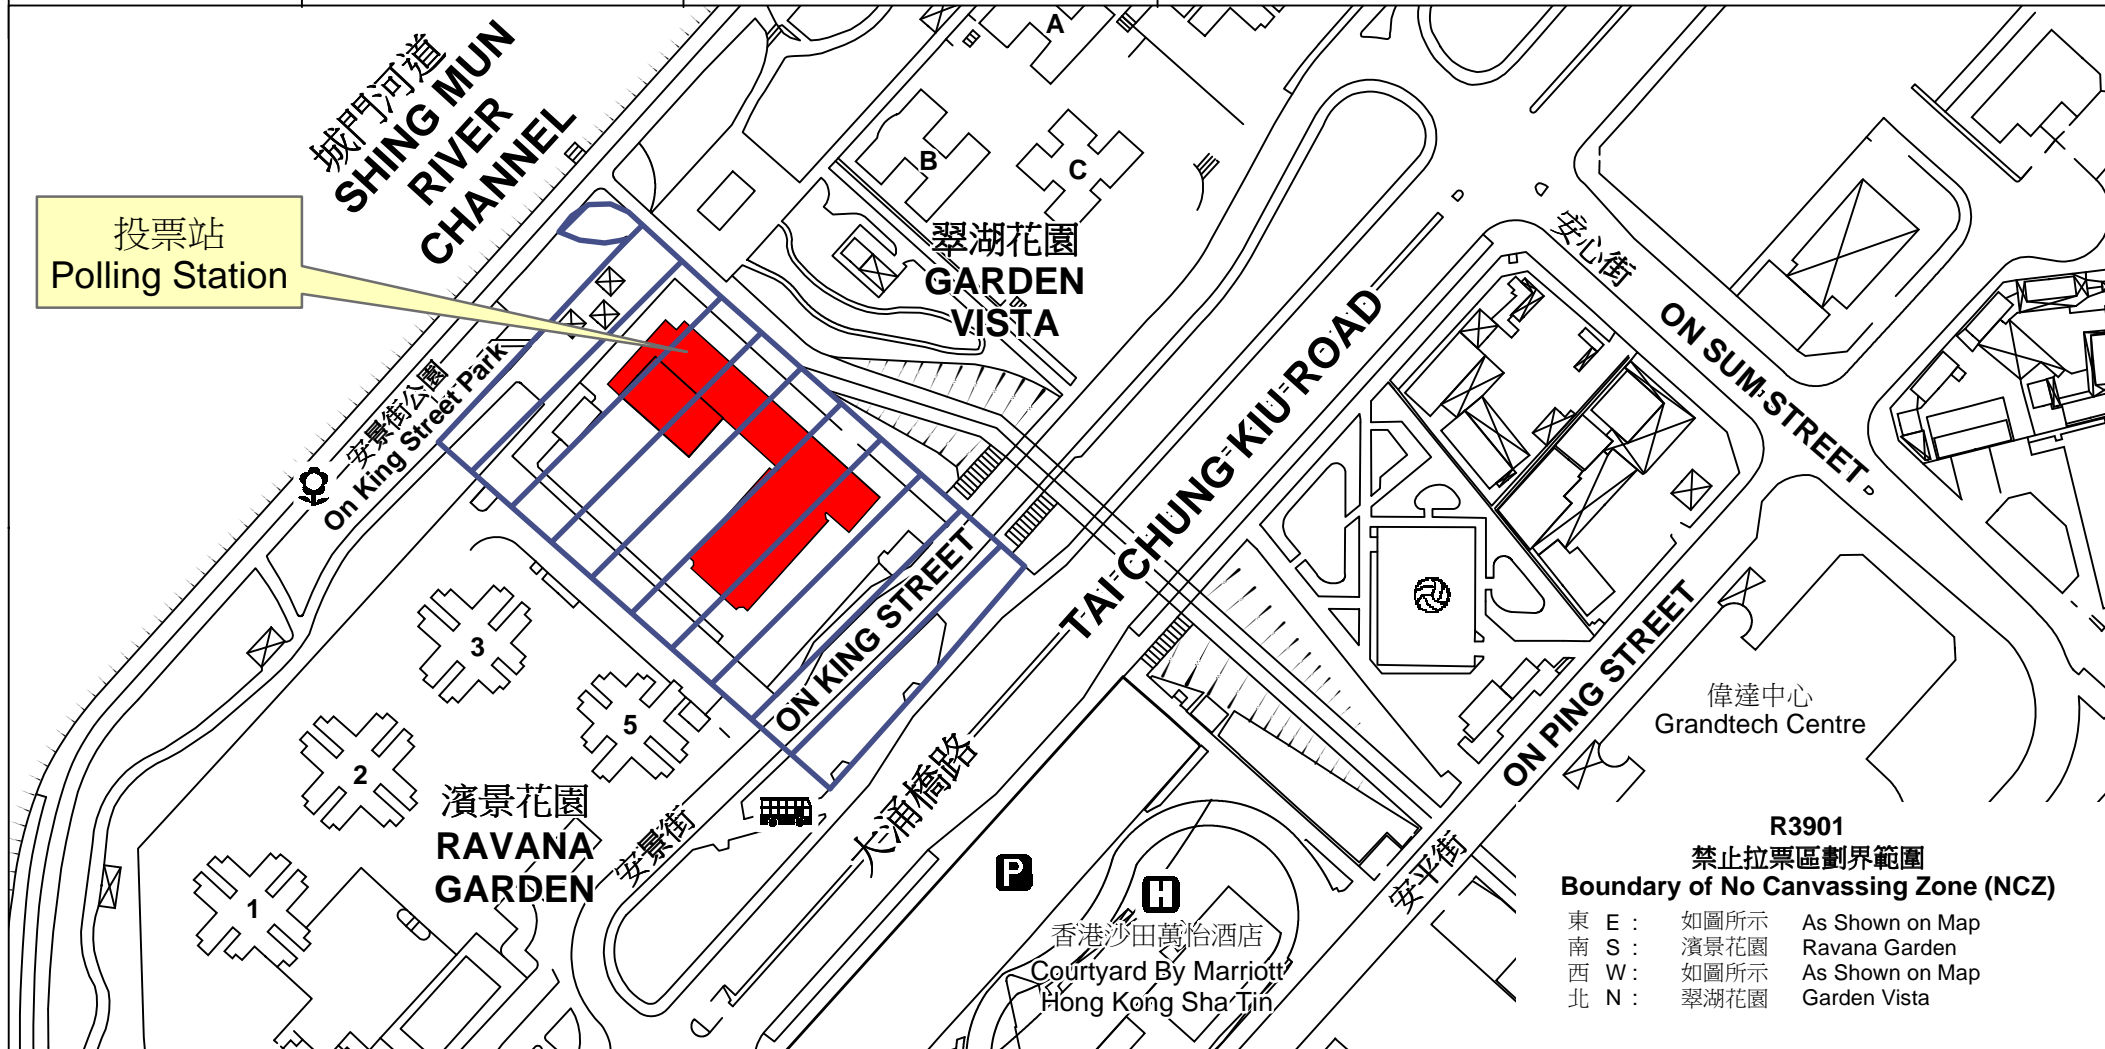

# 投票站位置圖和禁止拉票區 Polling Station - Location Plan & No Canvassing Zone

投票站編號 Polling Station Code	區議會名稱 Name of District Council	2019年區議會一般選舉選區編號及名稱 Code & Name of Constituency for 2019 District Council Ordinary Election	名稱及地址 Name & Address
<b>R3901</b>	<b>沙田 SHA TIN</b>	<b>R39 碧湖 Bik Woo</b>	路德會梁鉅鏐小學 新界沙田安景街5號 <b>Leung Kui Kau Lutheran Primary School 5 On King Street, Sha Tin, New Territories</b>

 禁止拉票區  
No Canvassing Zone