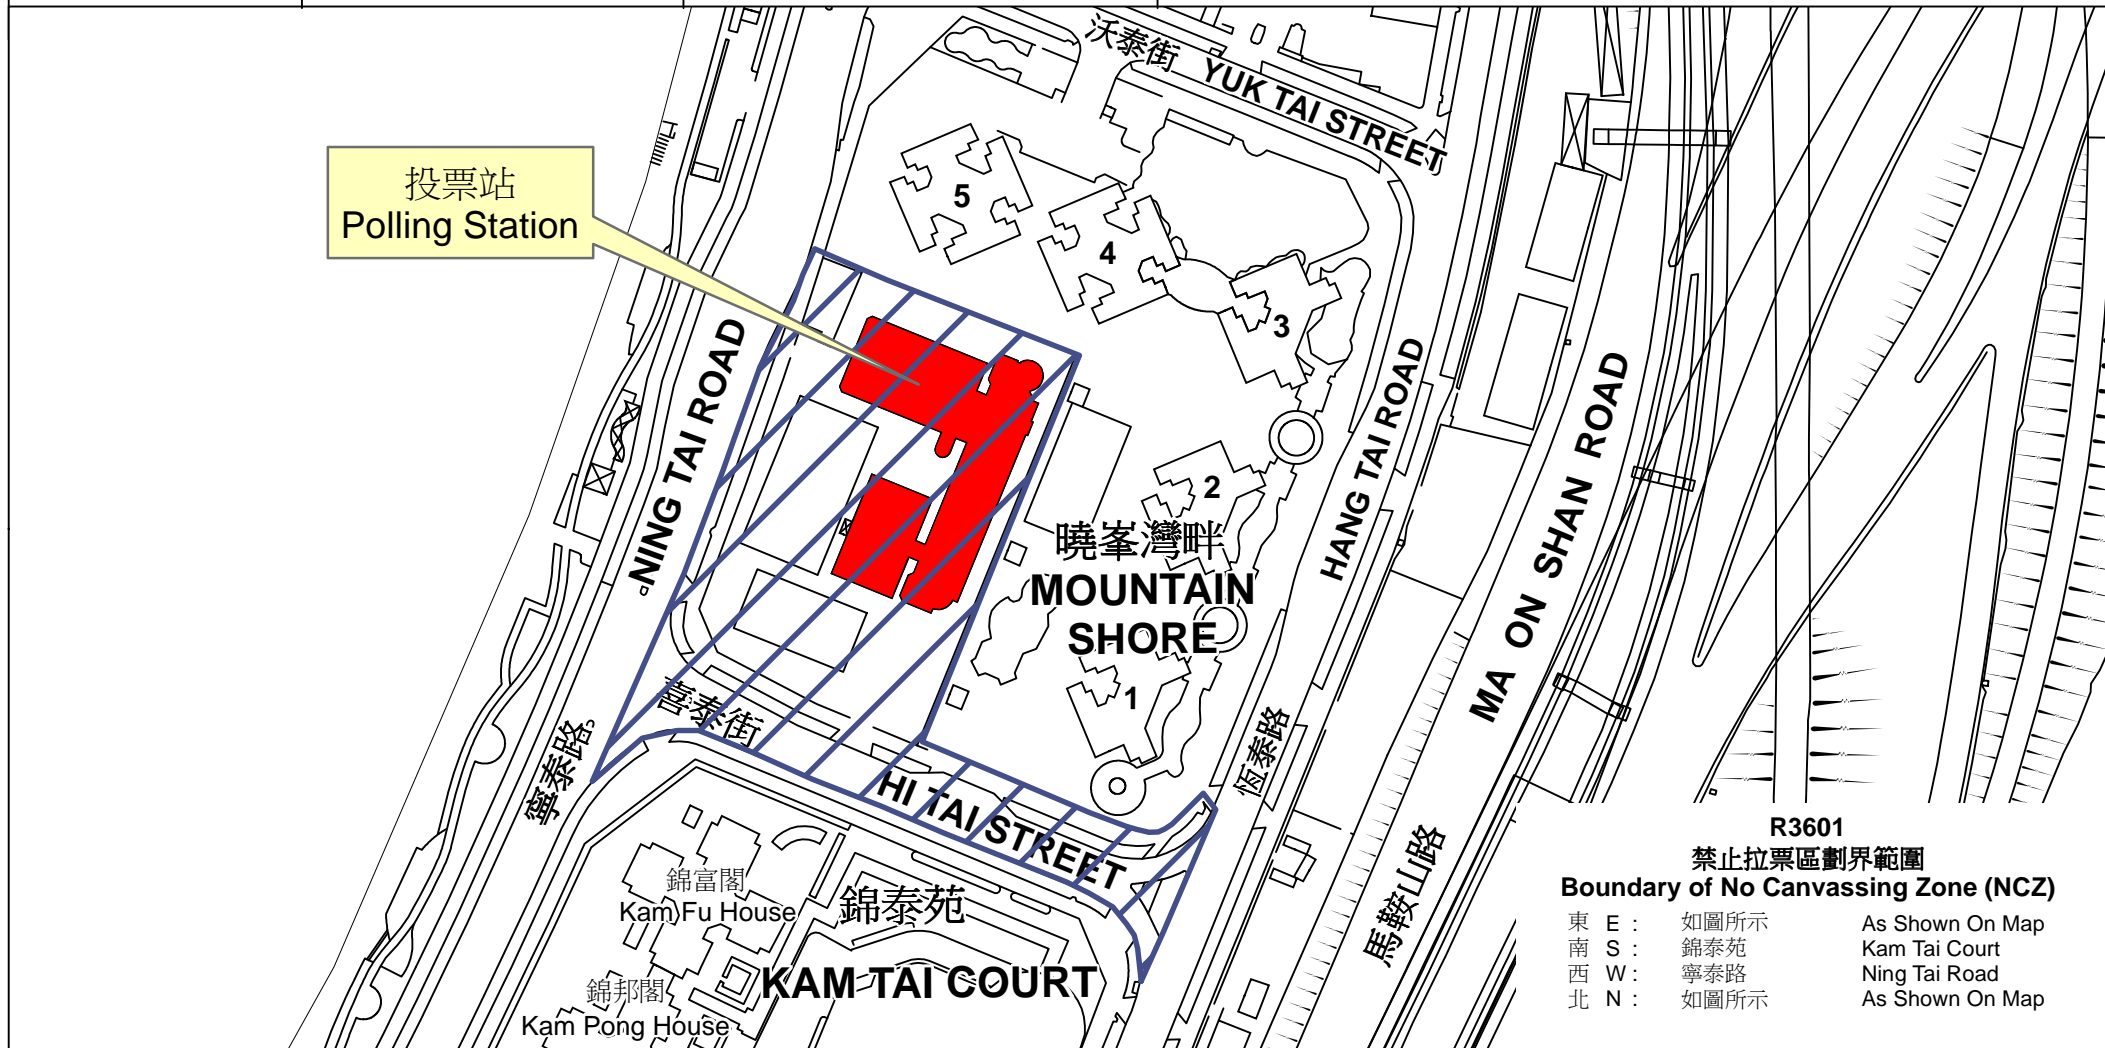

投票站位置圖和禁止拉票區 Polling Station - Location Plan & No Canvassing Zone

投票站編號 Polling Station Code	區議會名稱 Name of District Council	2019年區議會一般選舉選區編號及名稱 Code & Name of Constituency for 2019 District Council Ordinary Election	名稱及地址 Name & Address
R3601	沙田 SHA TIN	R36 鞍泰 On Tai	德信中學 新界沙田馬鞍山寧泰路27號 Tak Sun Secondary School 27 Ning Tai Road, Ma On Shan, Sha Tin, New Territories

R3601
禁止拉票區劃界範圍
Boundary of No Canvassing Zone (NCZ)

東 E :	如圖所示	As Shown On Map
南 S :	錦泰苑	Kam Tai Court
西 W :	寧泰路	Ning Tai Road
北 N :	如圖所示	As Shown On Map

 禁止拉票區
No Canvassing Zone