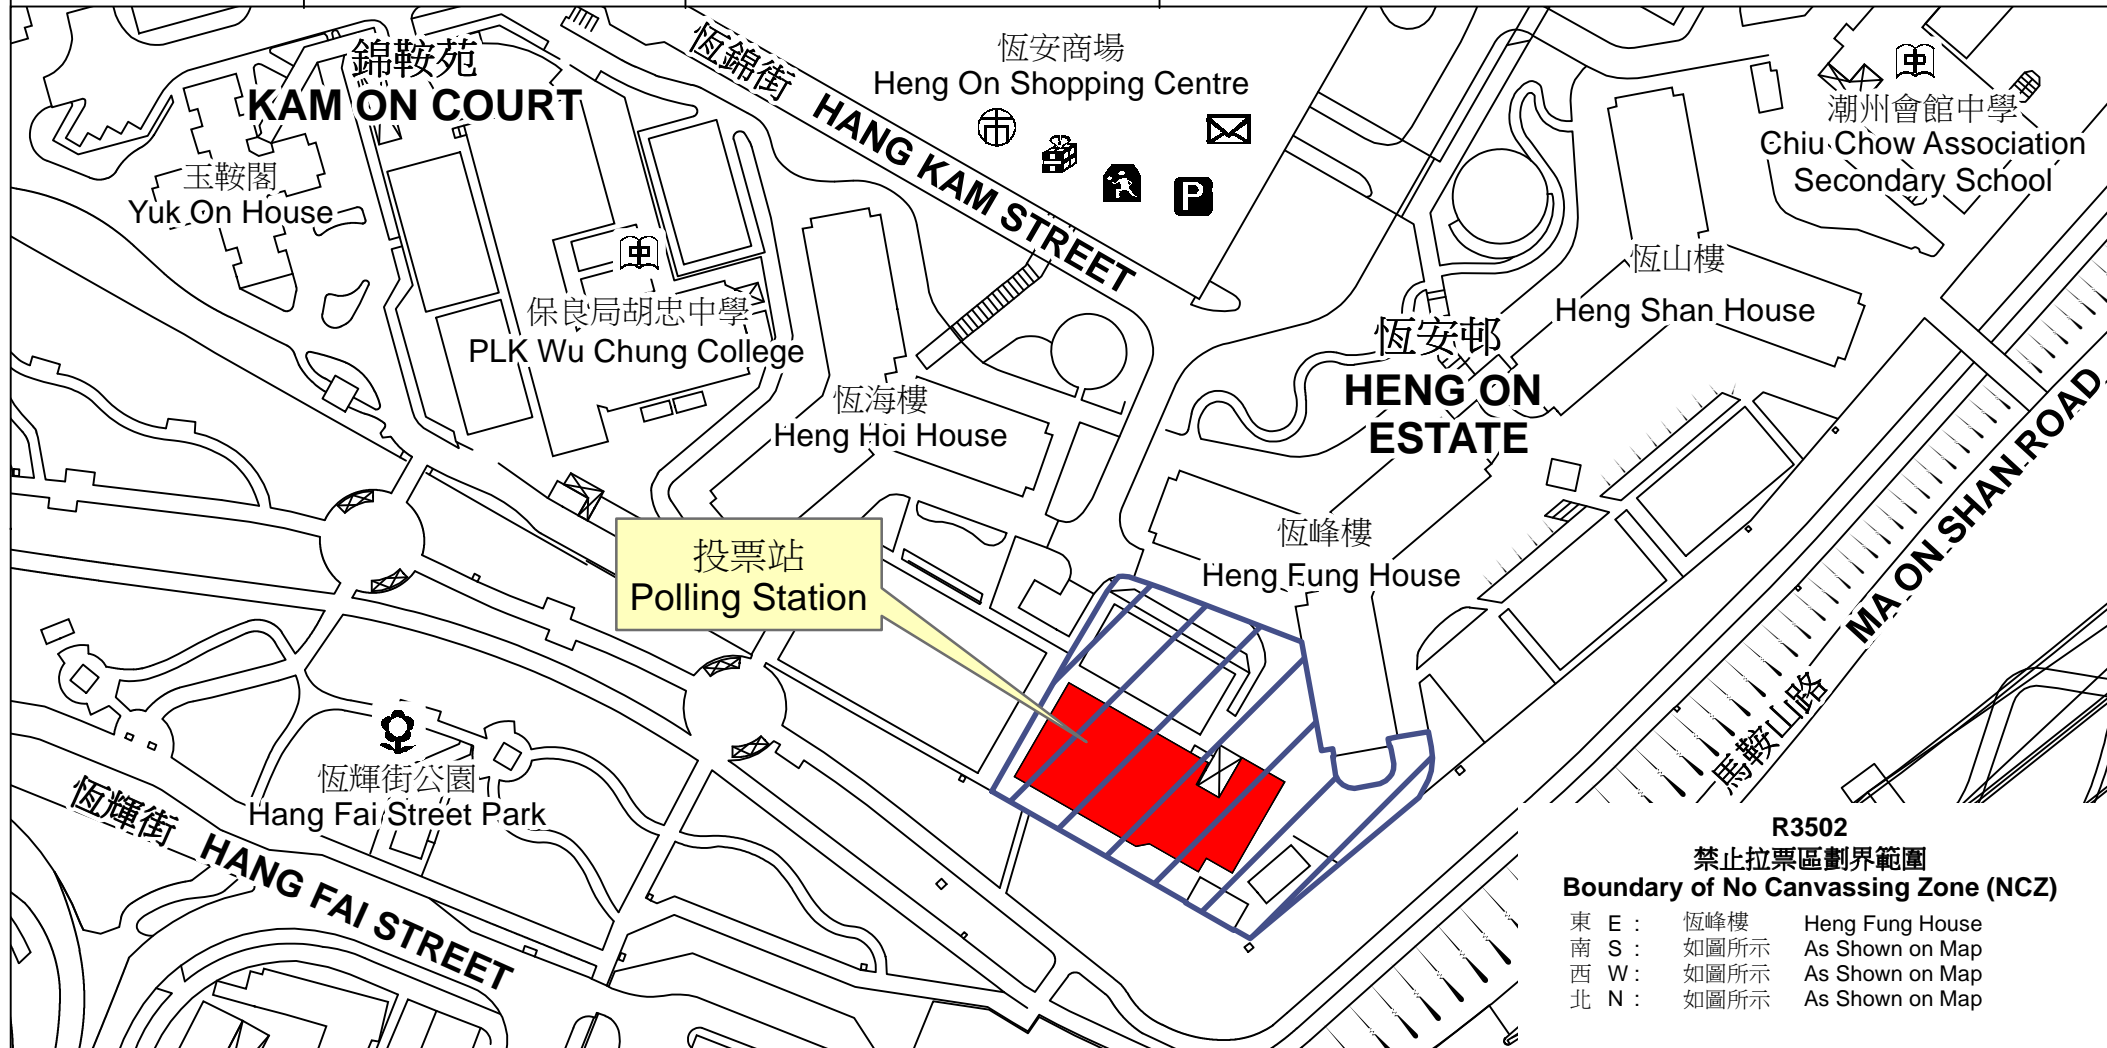

# 投票站位置圖和禁止拉票區 Polling Station - Location Plan & No Canvassing Zone

投票站編號 Polling Station Code	區議會名稱 Name of District Council	2019年區議會一般選舉選區編號及名稱 Code & Name of Constituency for 2019 District Council Ordinary Election	名稱及地址 Name & Address
<b>R3502</b>	沙田 <b>SHA TIN</b>	<b>R35</b> 大水坑 <b>Tai Shui Hang</b>	基督教香港信義會馬鞍山信義學校 新界沙田馬鞍山恆安邨第2校舍 <b>The ELCHK Ma On Shan Lutheran Primary School Estate Primary School No. 2, Heng On Estate, Ma On Shan, Sha Tin, New Territories</b>

**R3502**  
**禁止拉票區劃界範圍**  
**Boundary of No Canvassing Zone (NCZ)**

東 E :	恆峰樓	Heng Fung House
南 S :	如圖所示	As Shown on Map
西 W :	如圖所示	As Shown on Map
北 N :	如圖所示	As Shown on Map

 禁止拉票區  
No Canvassing Zone