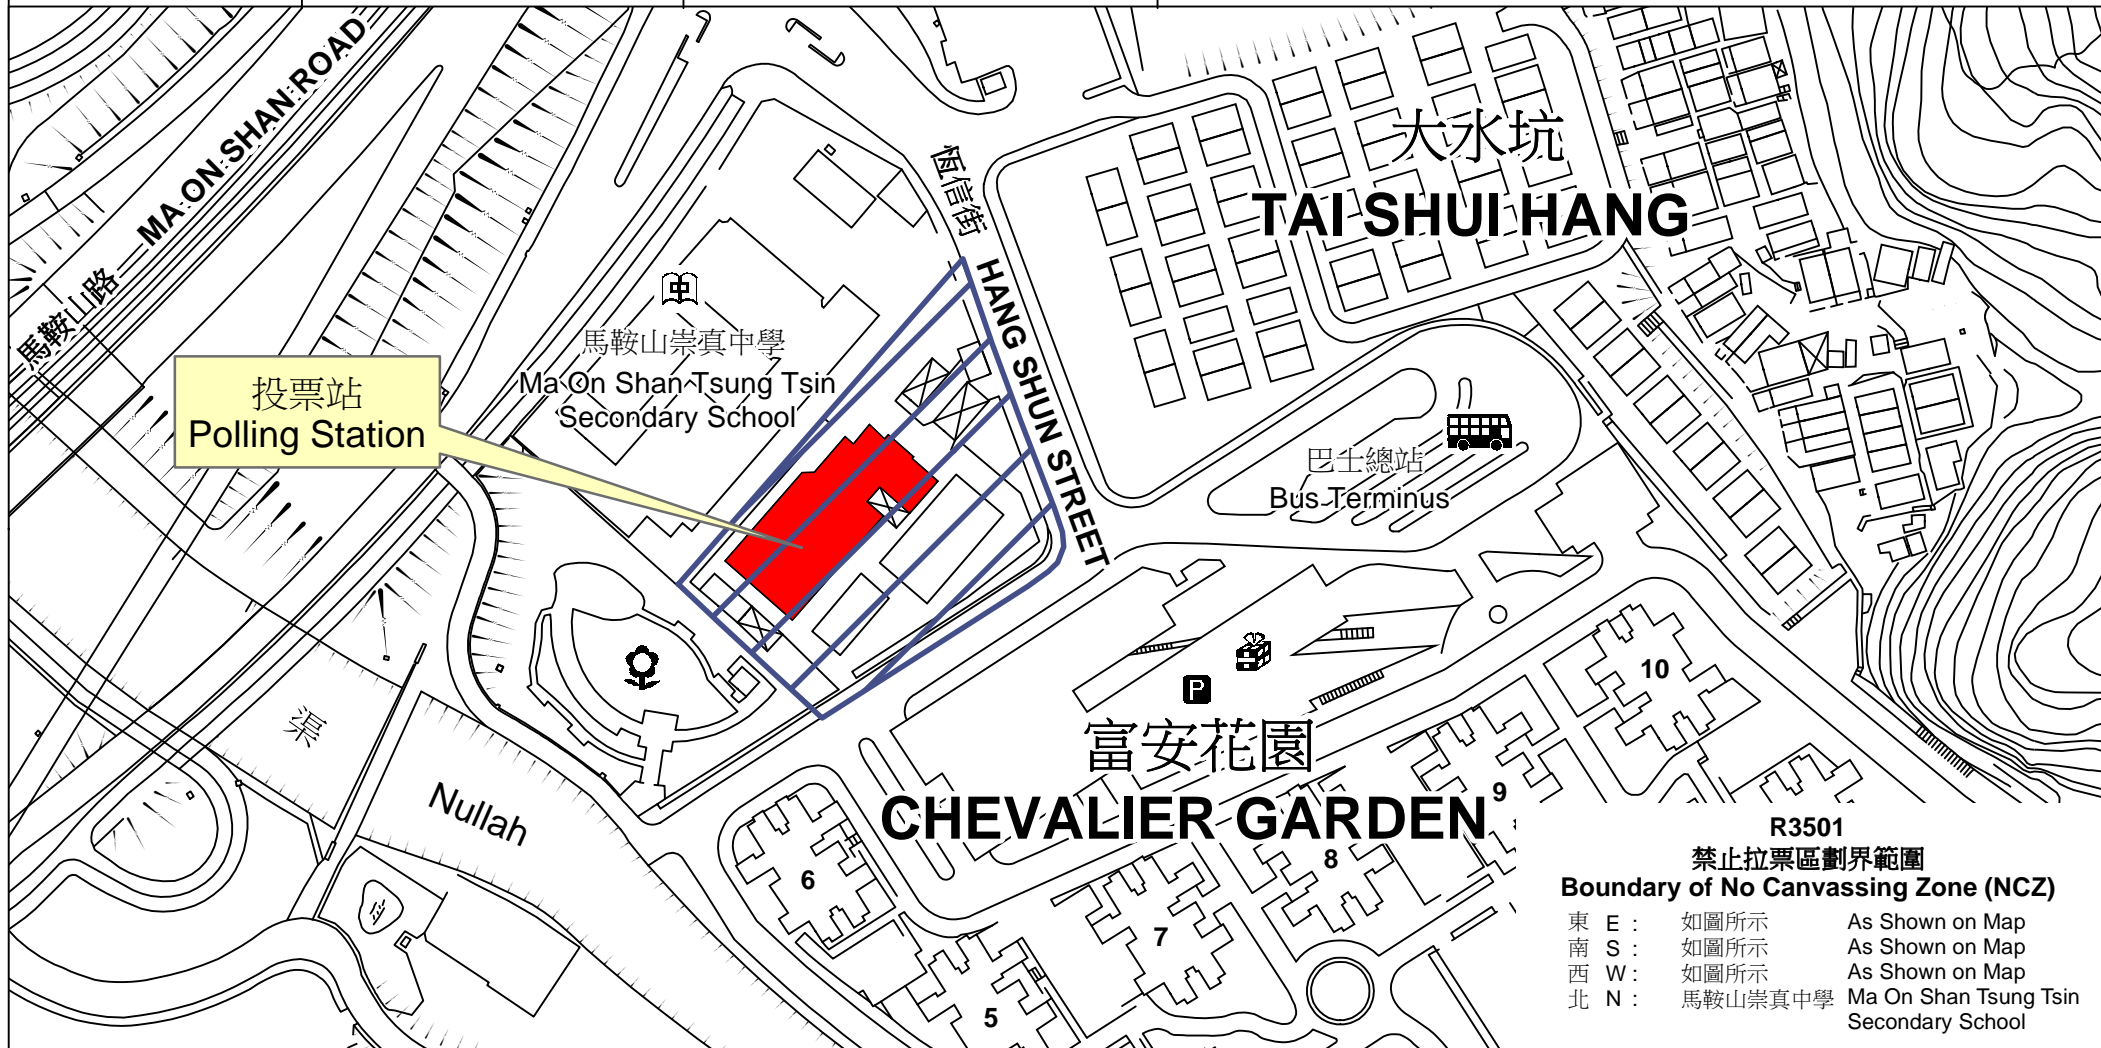

投票站位置圖和禁止拉票區 Polling Station - Location Plan & No Canvassing Zone

投票站編號 Polling Station Code	區議會名稱 Name of District Council	2019年區議會一般選舉選區編號及名稱 Code & Name of Constituency for 2019 District Council Ordinary Election	名稱及地址 Name & Address
R3501	沙田 SHA TIN	R35 大水坑 Tai Shui Hang	九龍城浸信會禧年小學 新界沙田馬鞍山恆信街3號富安花園 Kowloon City Baptist Church Hay Nien Primary School Chevalier Garden, 3 Hang Shun Street, Ma On Shan, Sha Tin, New Territories

禁止拉票區
No Canvassing Zone

**R3501
禁止拉票區劃界範圍
Boundary of No Canvassing Zone (NCZ)**

東 E :	如圖所示	As Shown on Map
南 S :	如圖所示	As Shown on Map
西 W :	如圖所示	As Shown on Map
北 N :	馬鞍山崇真中學	Ma On Shan Tsung Tsin Secondary School