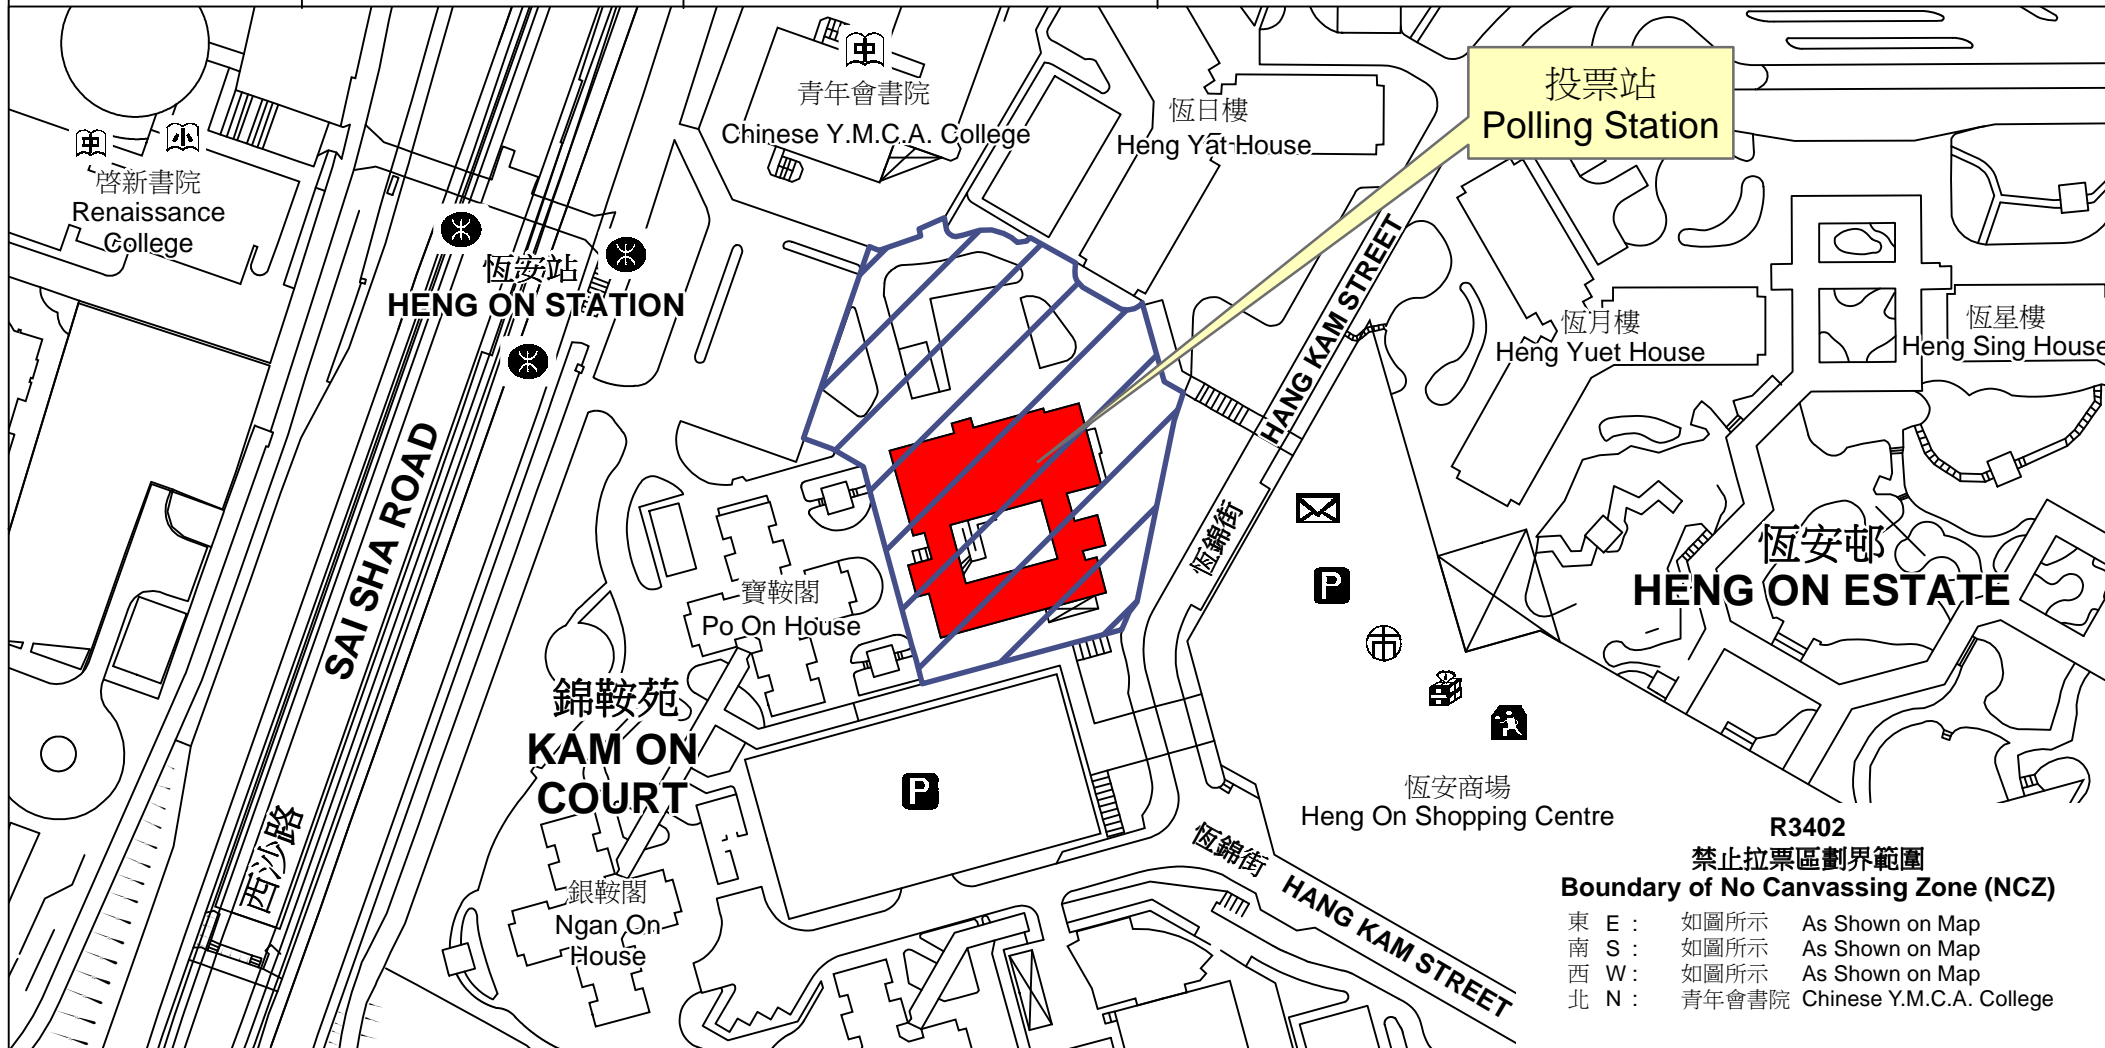

投票站位置圖和禁止拉票區 Polling Station - Location Plan & No Canvassing Zone

投票站編號 Polling Station Code	區議會名稱 Name of District Council	2019年區議會一般選舉選區編號及名稱 Code & Name of Constituency for 2019 District Council Ordinary Election	名稱及地址 Name & Address
R3402	沙田 SHA TIN	R34 恆安 Heng On	恆安社區中心 新界沙田馬鞍山恆安邨 Heng On Estate Community Centre Heng On Estate, Ma On Shan, Sha Tin, New Territories

R3402
禁止拉票區劃界範圍
Boundary of No Canvassing Zone (NCZ)
 東 E : 如圖所示 As Shown on Map
 南 S : 如圖所示 As Shown on Map
 西 W : 如圖所示 As Shown on Map
 北 N : 青年會書院 Chinese Y.M.C.A. College

 禁止拉票區
No Canvassing Zone