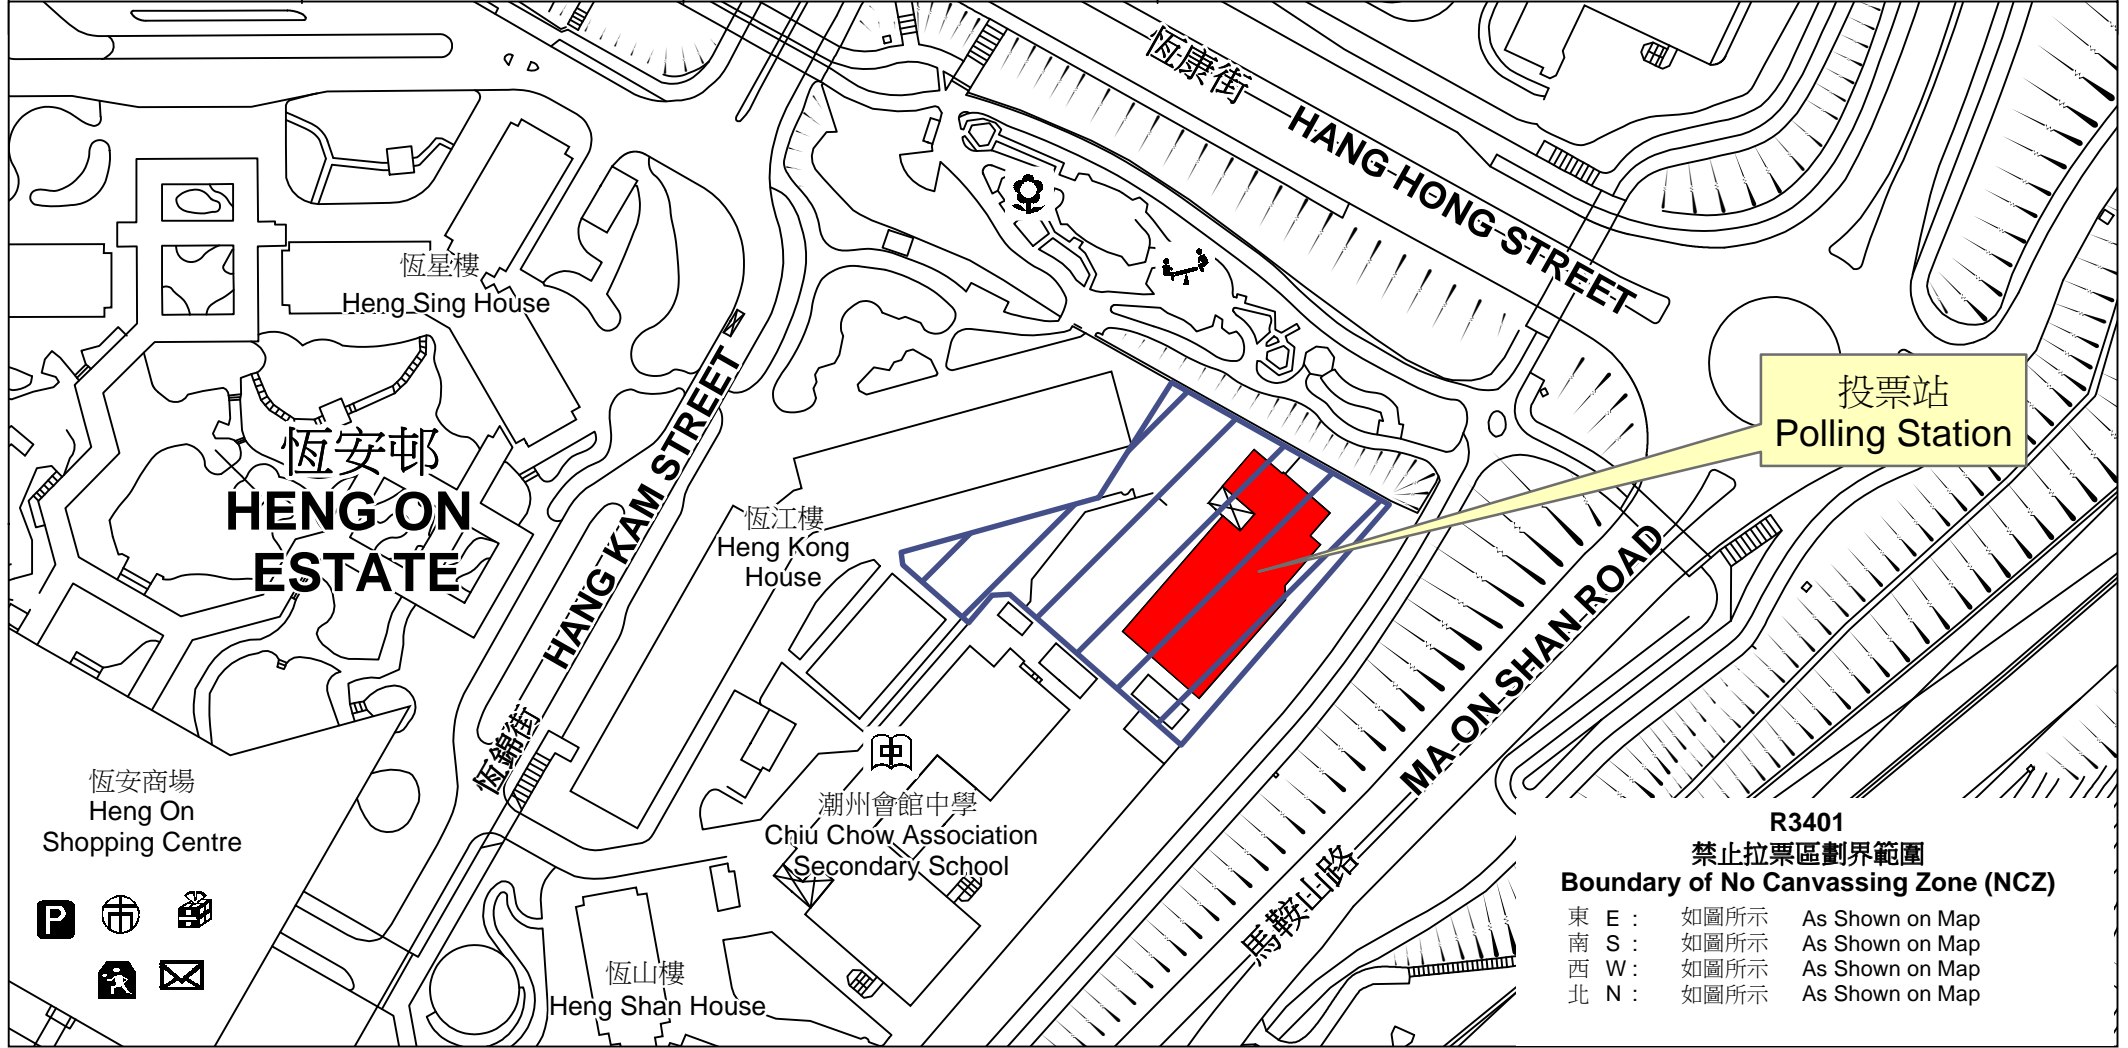

投票站位置圖和禁止拉票區 Polling Station - Location Plan & No Canvassing Zone

投票站編號 Polling Station Code	區議會名稱 Name of District Council	2019年區議會一般選舉選區編號及名稱 Code & Name of Constituency for 2019 District Council Ordinary Election	名稱及地址 Name & Address
<b>R3401</b>	<b>沙田 SHA TIN</b>	<b>R34 恆安 Heng On</b>	馬鞍山聖若瑟小學 新界沙田馬鞍山恆安邨第1座校舍 <b>Ma On Shan St. Joseph's Primary School Estate Primary School No. 1, Heng On Estate, Ma On Shan, Sha Tin, New Territories</b>

投票站  
Polling Station

**R3401**  
**禁止拉票區劃界範圍**  
**Boundary of No Canvassing Zone (NCZ)**  
東 E : 如圖所示 As Shown on Map  
南 S : 如圖所示 As Shown on Map  
西 W : 如圖所示 As Shown on Map  
北 N : 如圖所示 As Shown on Map

 禁止拉票區  
No Canvassing Zone