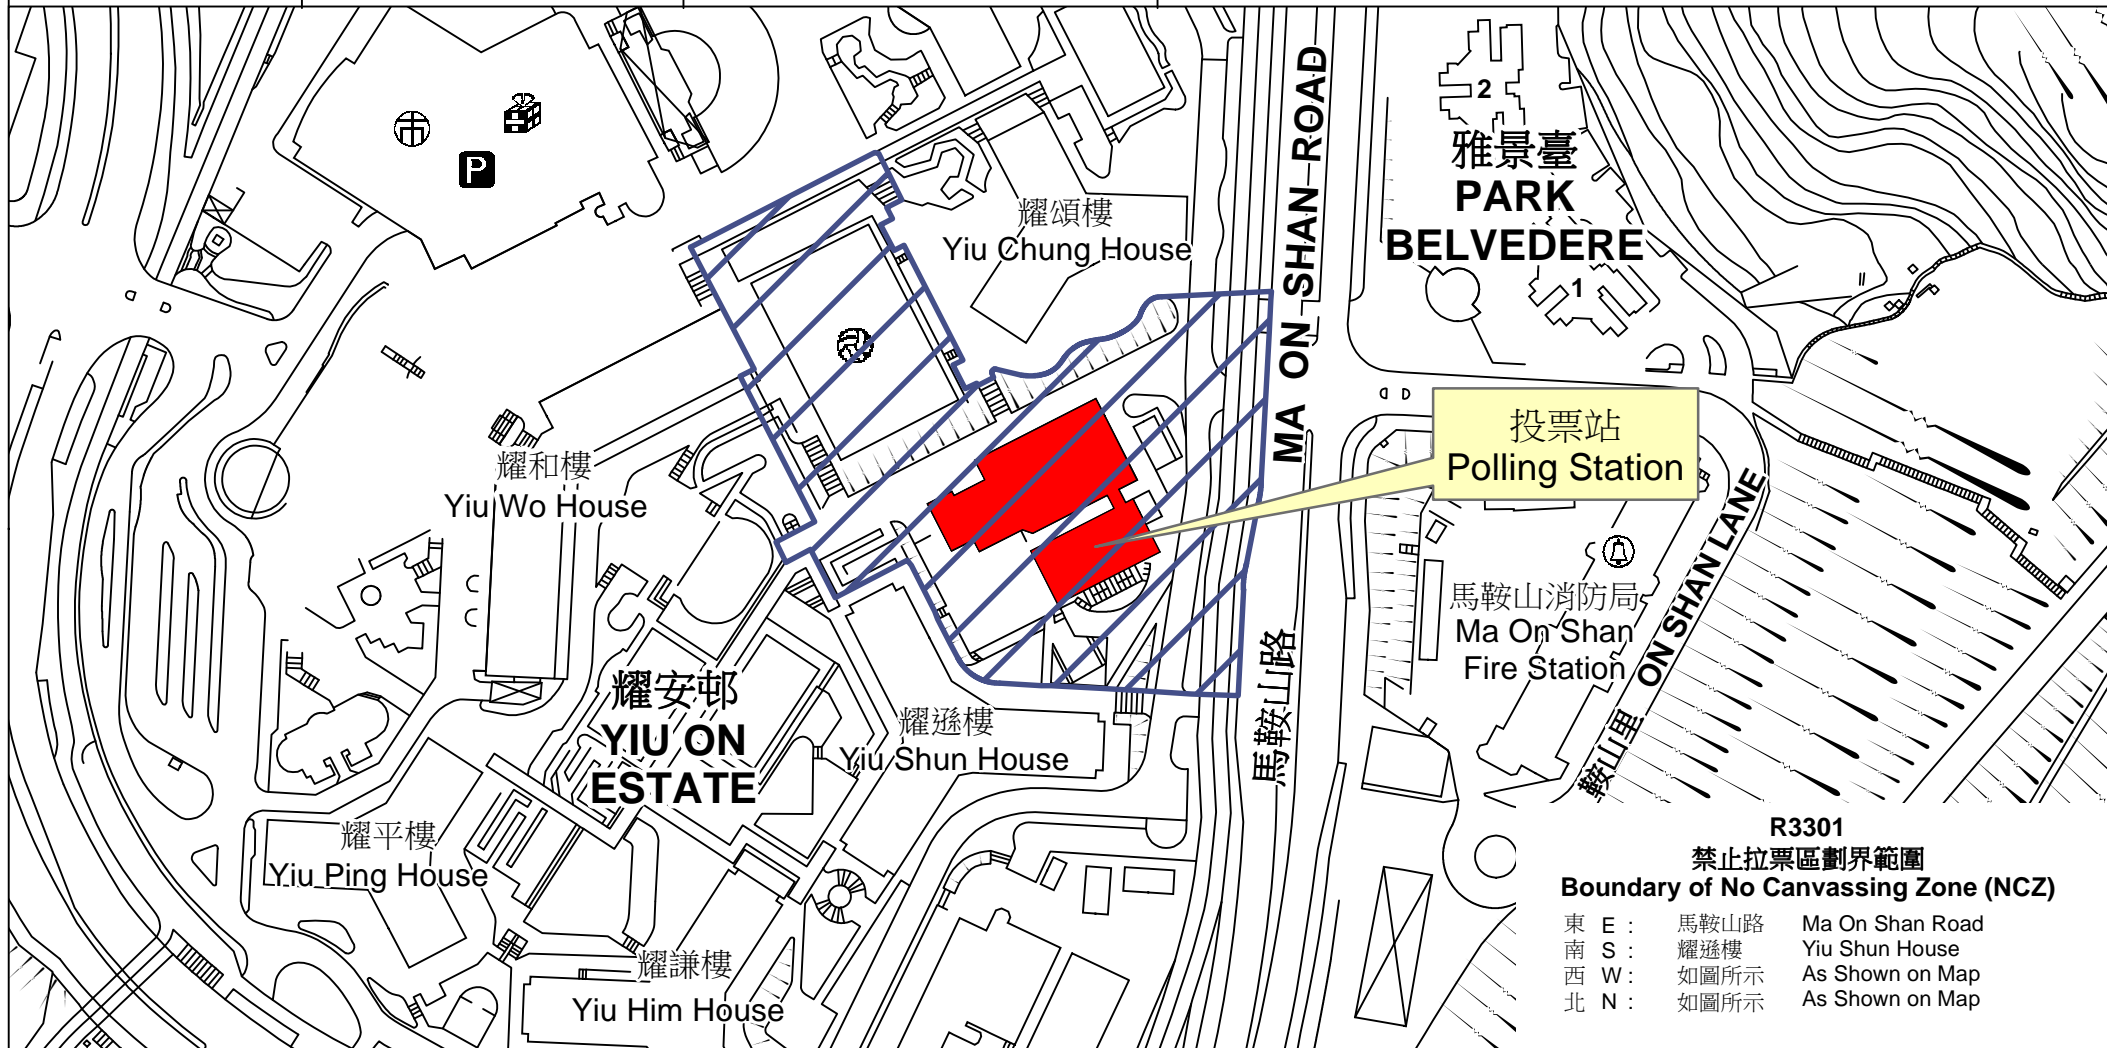

# 投票站位置圖和禁止拉票區 Polling Station - Location Plan & No Canvassing Zone

投票站編號 Polling Station Code	區議會名稱 Name of District Council	2019年區議會一般選舉選區編號及名稱 Code & Name of Constituency for 2019 District Council Ordinary Election	名稱及地址 Name & Address
<b>R3301</b>	<b>沙田 SHA TIN</b>	<b>R33 耀安 Yiu On</b>	保良局莊啟程小學 新界沙田馬鞍山耀安邨 <b>PLK Chong Kee Ting Primary School</b> Yiu On Estate, Ma On Shan, Sha Tin, New Territories

禁止拉票區  
No Canvassing Zone