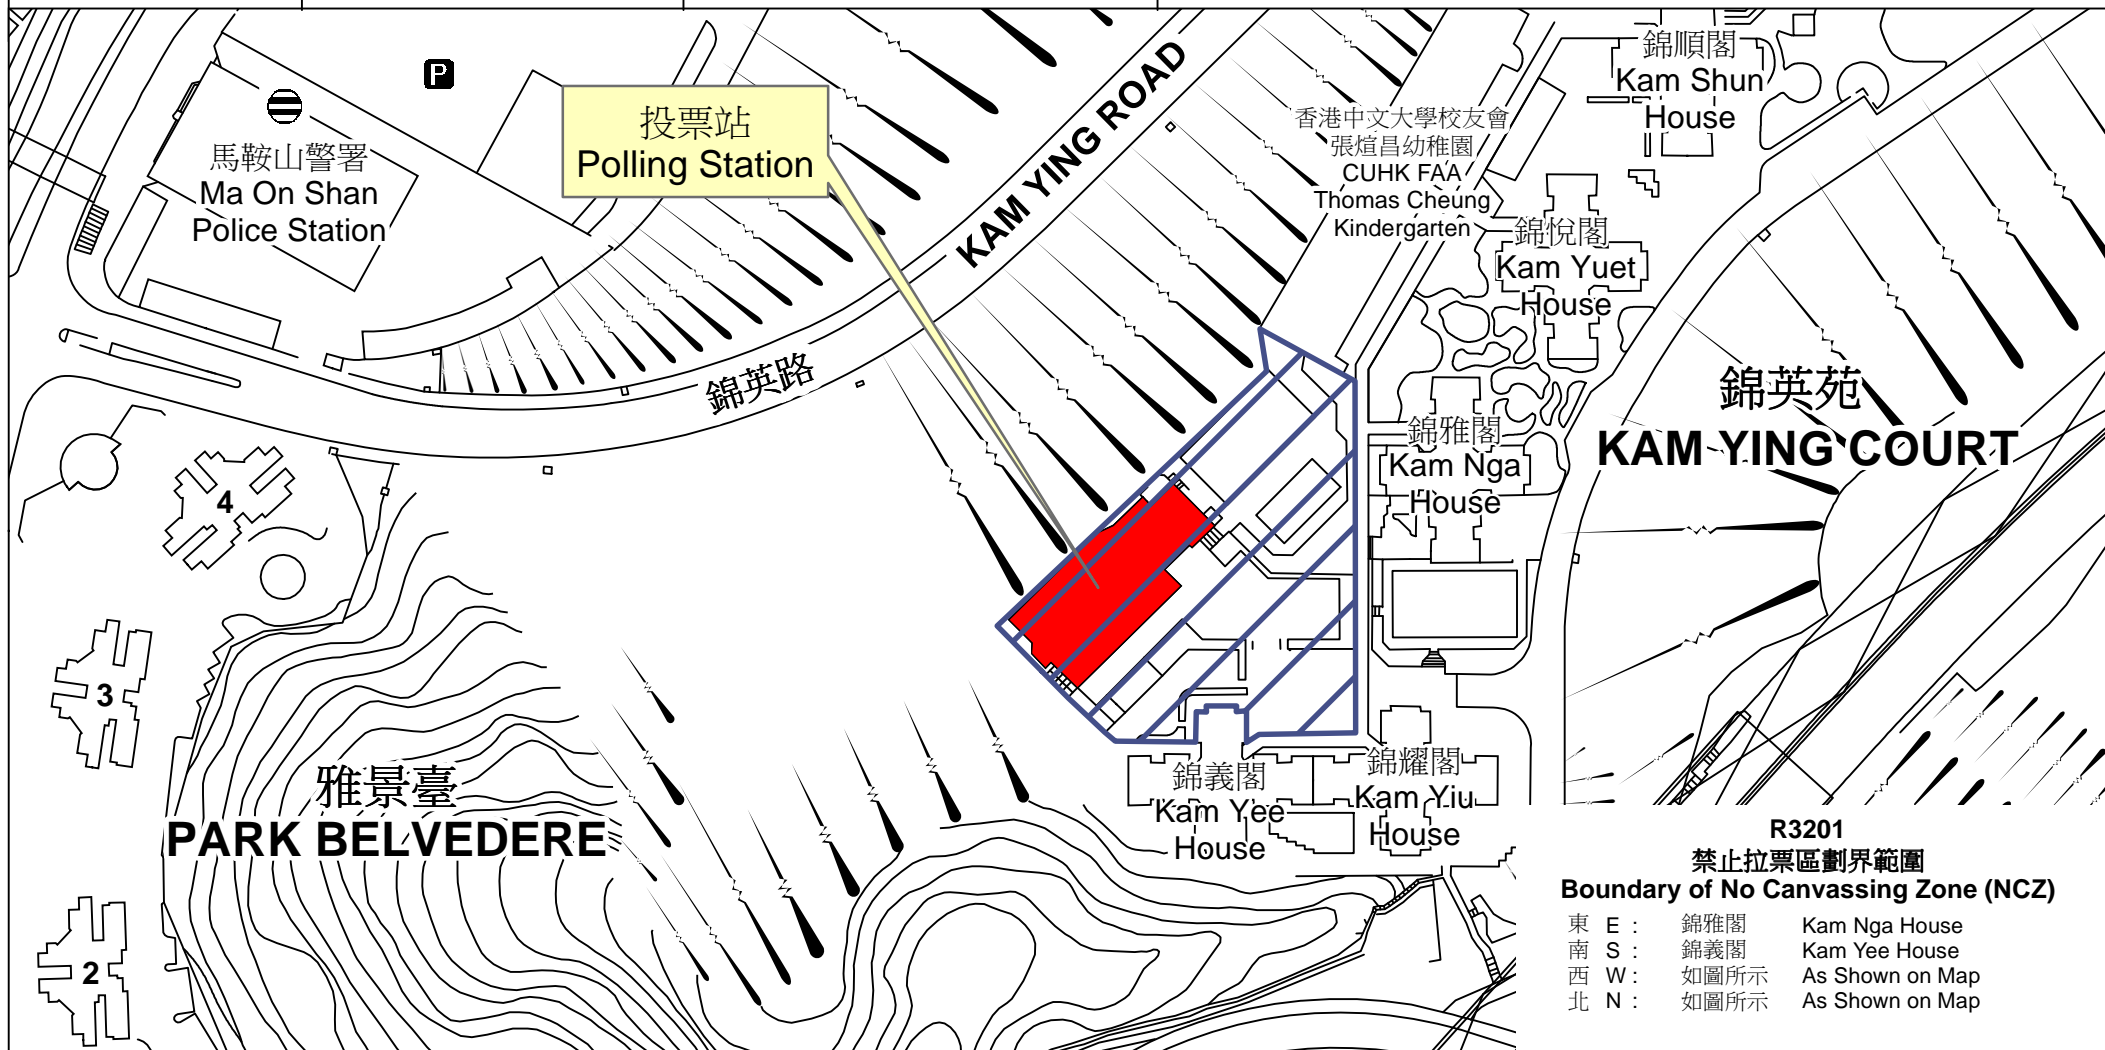

# 投票站位置圖和禁止拉票區 Polling Station - Location Plan & No Canvassing Zone

投票站編號 Polling Station Code	區議會名稱 Name of District Council	2019年區議會一般選舉選區編號及名稱 Code & Name of Constituency for 2019 District Council Ordinary Election	名稱及地址 Name & Address
<b>R3201</b>	<b>沙田 SHA TIN</b>	<b>R32 錦英 Kam Ying</b>	吳氏宗親總會泰伯紀念學校 新界沙田馬鞍山錦英苑 <b>Ng Clan's Association Tai Pak Memorial School Kam Ying Court, Ma On Shan, Sha Tin, New Territories</b>

**R3201  
禁止拉票區劃界範圍  
Boundary of No Canvassing Zone (NCZ)**

東 E : 錦雅閣 Kam Nga House  
南 S : 錦義閣 Kam Yee House  
西 W : 如圖所示 As Shown on Map  
北 N : 如圖所示 As Shown on Map

 禁止拉票區  
No Canvassing Zone