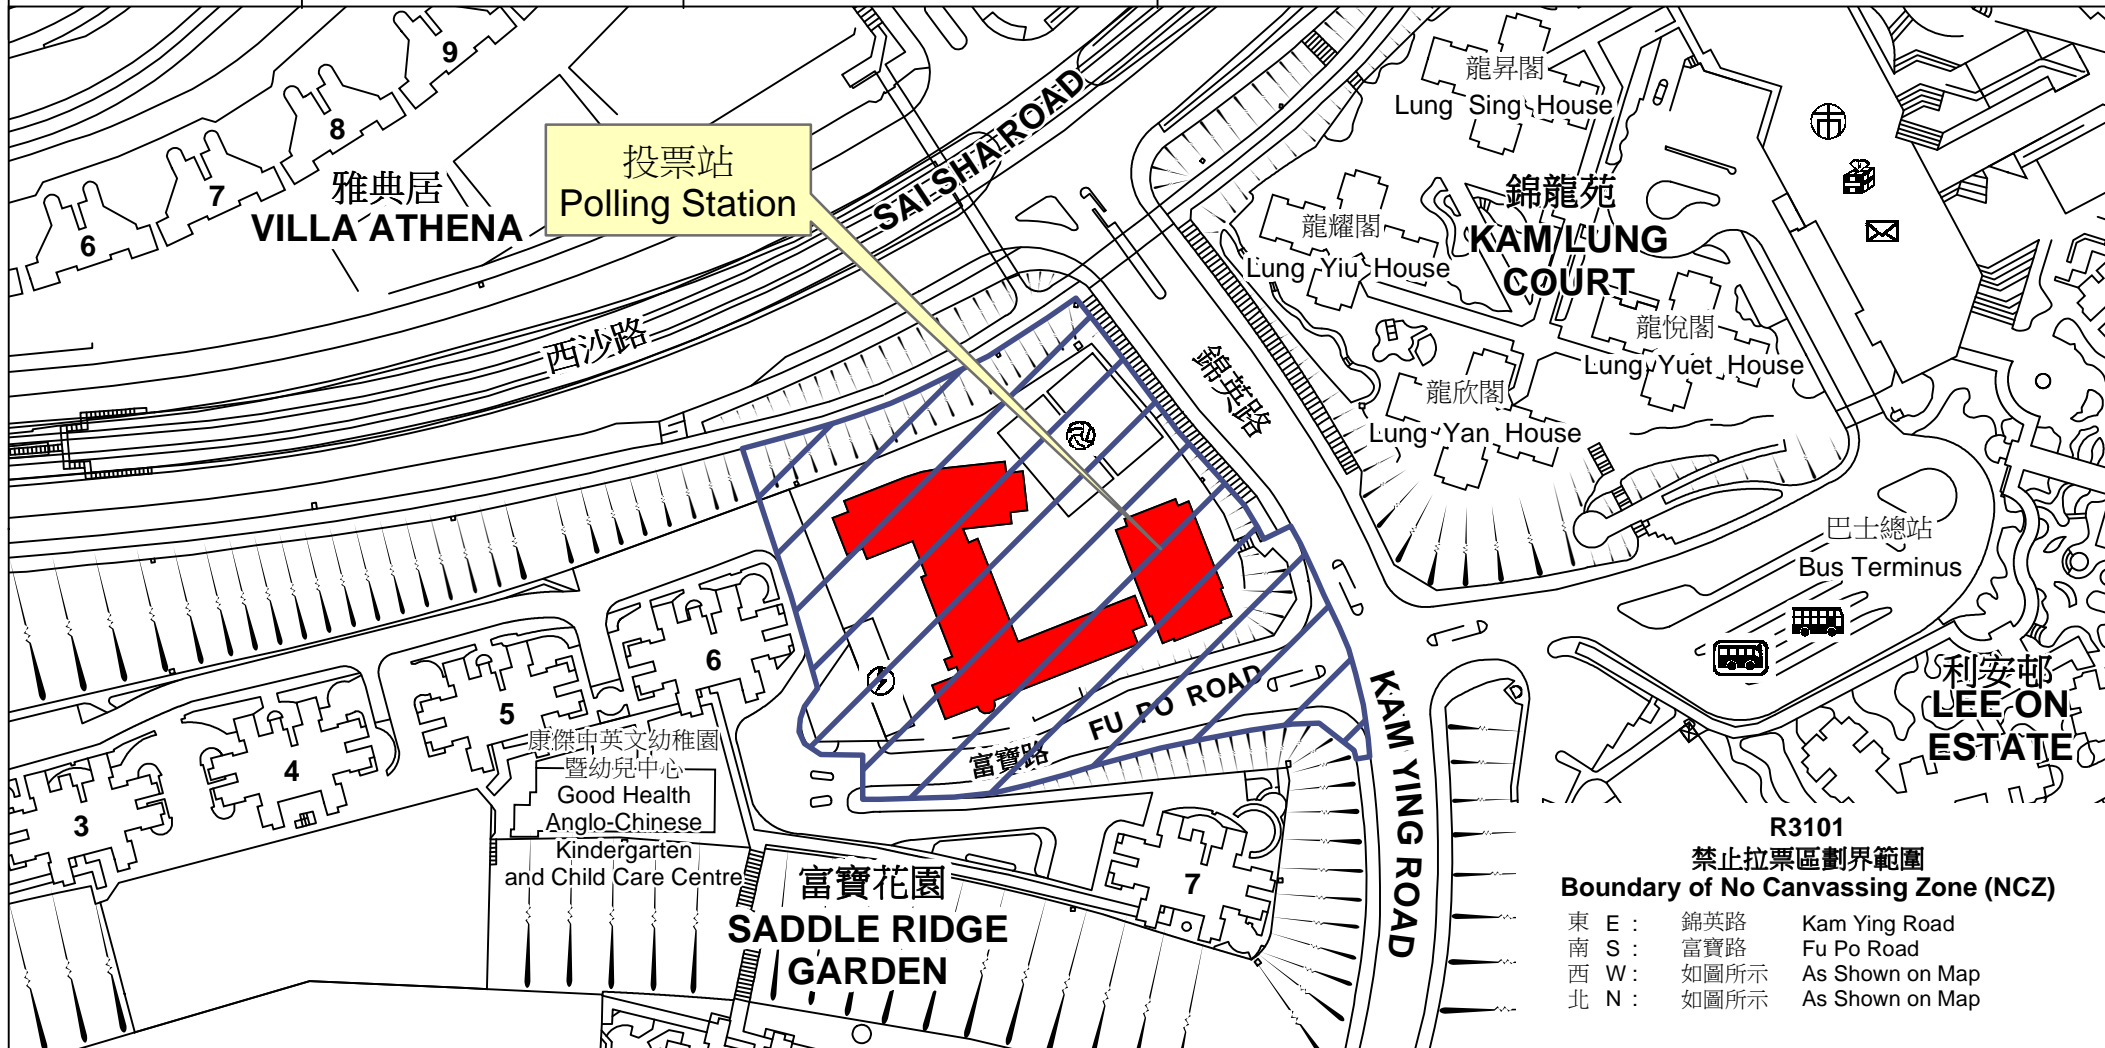

投票站位置圖和禁止拉票區 Polling Station - Location Plan & No Canvassing Zone

投票站編號 Polling Station Code	區議會名稱 Name of District Council	2019年區議會一般選舉選區編號及名稱 Code & Name of Constituency for 2019 District Council Ordinary Election	名稱及地址 Name & Address
R3101	沙田 SHA TIN	R31 富龍 Fu Lung	明愛馬鞍山中學 新界沙田馬鞍山錦英路2號 Caritas Ma On Shan Secondary School 2 Kam Ying Road, Ma On Shan, Sha Tin, New Territories

**R3101
禁止拉票區劃界範圍
Boundary of No Canvassing Zone (NCZ)**

東 E :	錦英路	Kam Ying Road
南 S :	富寶路	Fu Po Road
西 W :	如圖所示	As Shown on Map
北 N :	如圖所示	As Shown on Map

 禁止拉票區
No Canvassing Zone