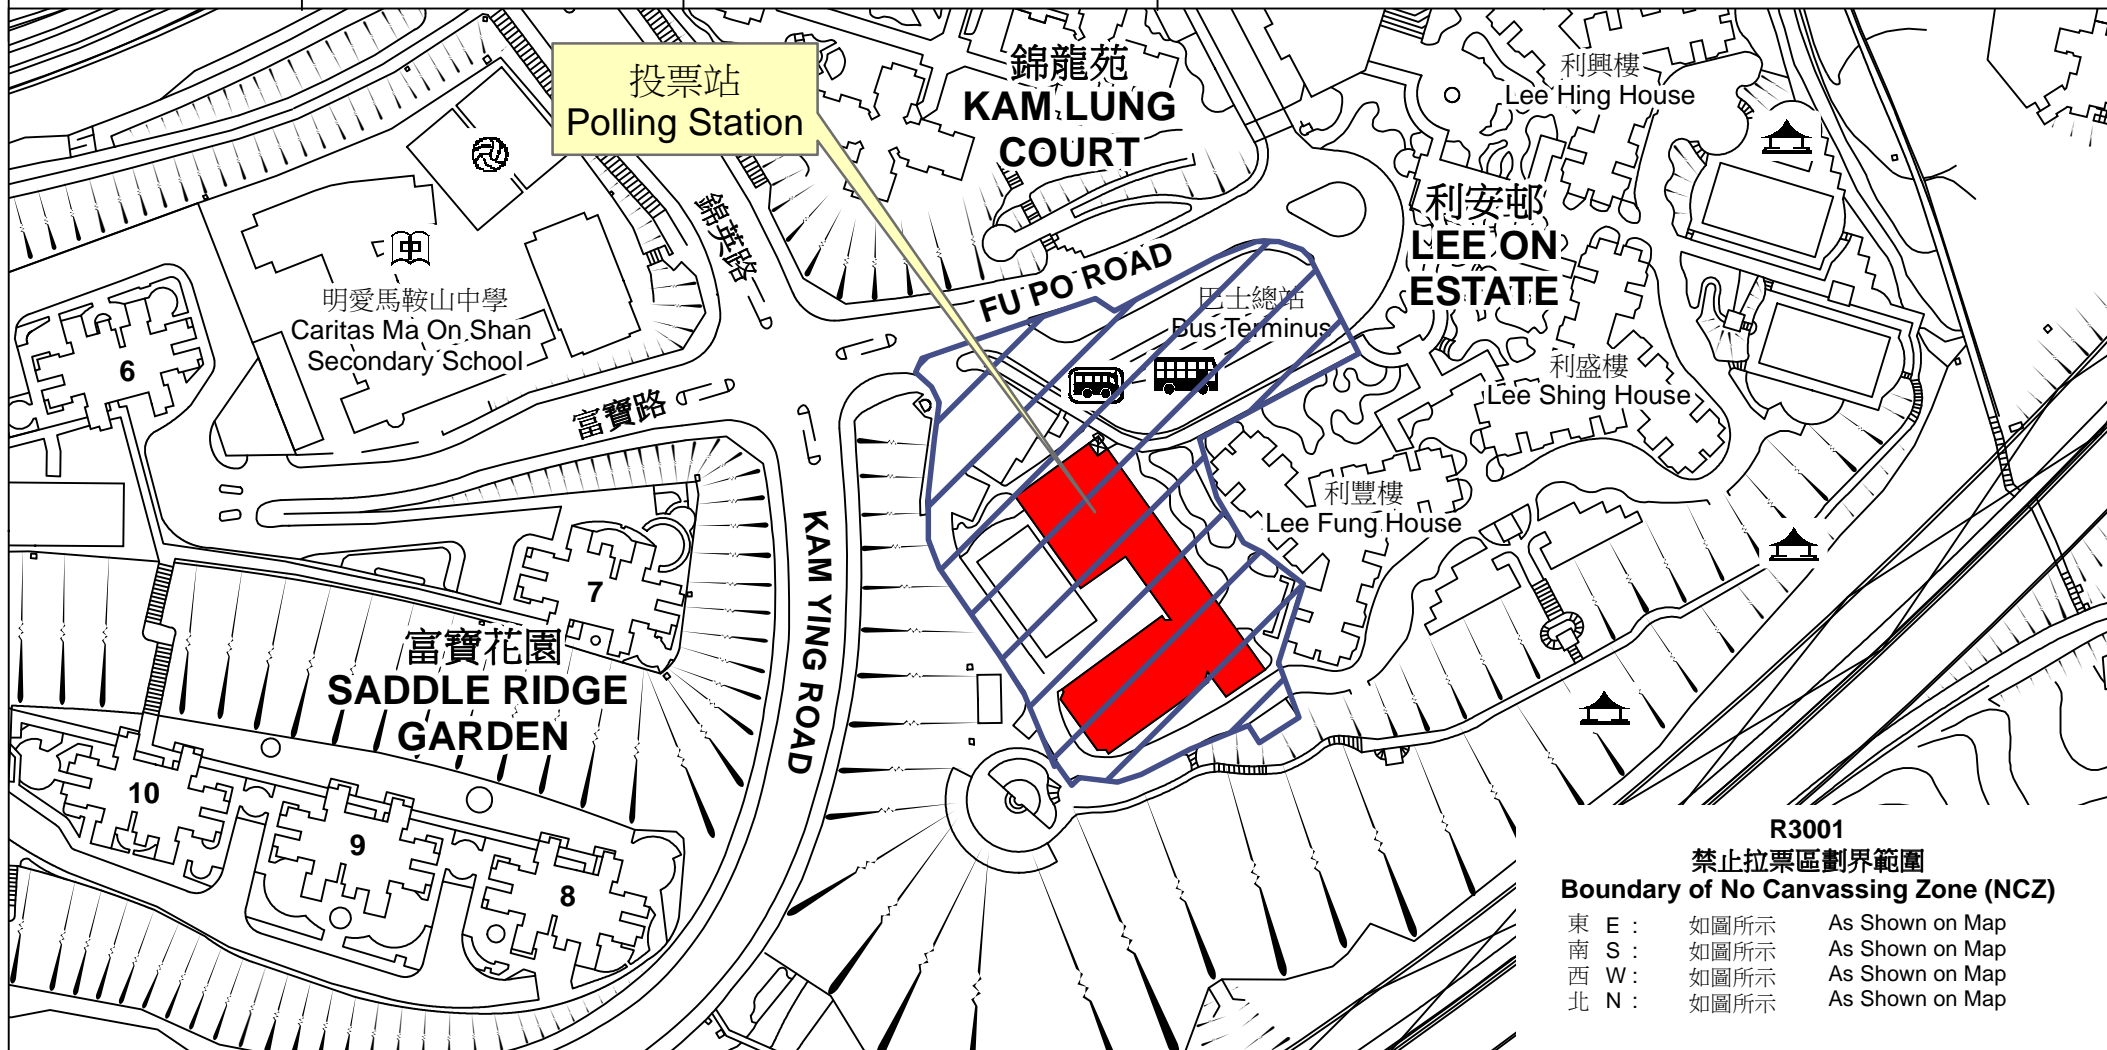

投票站位置圖和禁止拉票區 Polling Station - Location Plan & No Canvassing Zone

投票站編號 Polling Station Code	區議會名稱 Name of District Council	2019年區議會一般選舉選區編號及名稱 Code & Name of Constituency for 2019 District Council Ordinary Election	名稱及地址 Name & Address
R3001	沙田 SHA TIN	R30 利安 Lee On	馬鞍山靈糧小學 新界沙田馬鞍山利安邨 Ma On Shan Ling Liang Primary School Lee On Estate, Ma On Shan, Sha Tin, New Territories

禁止拉票區
No Canvassing Zone