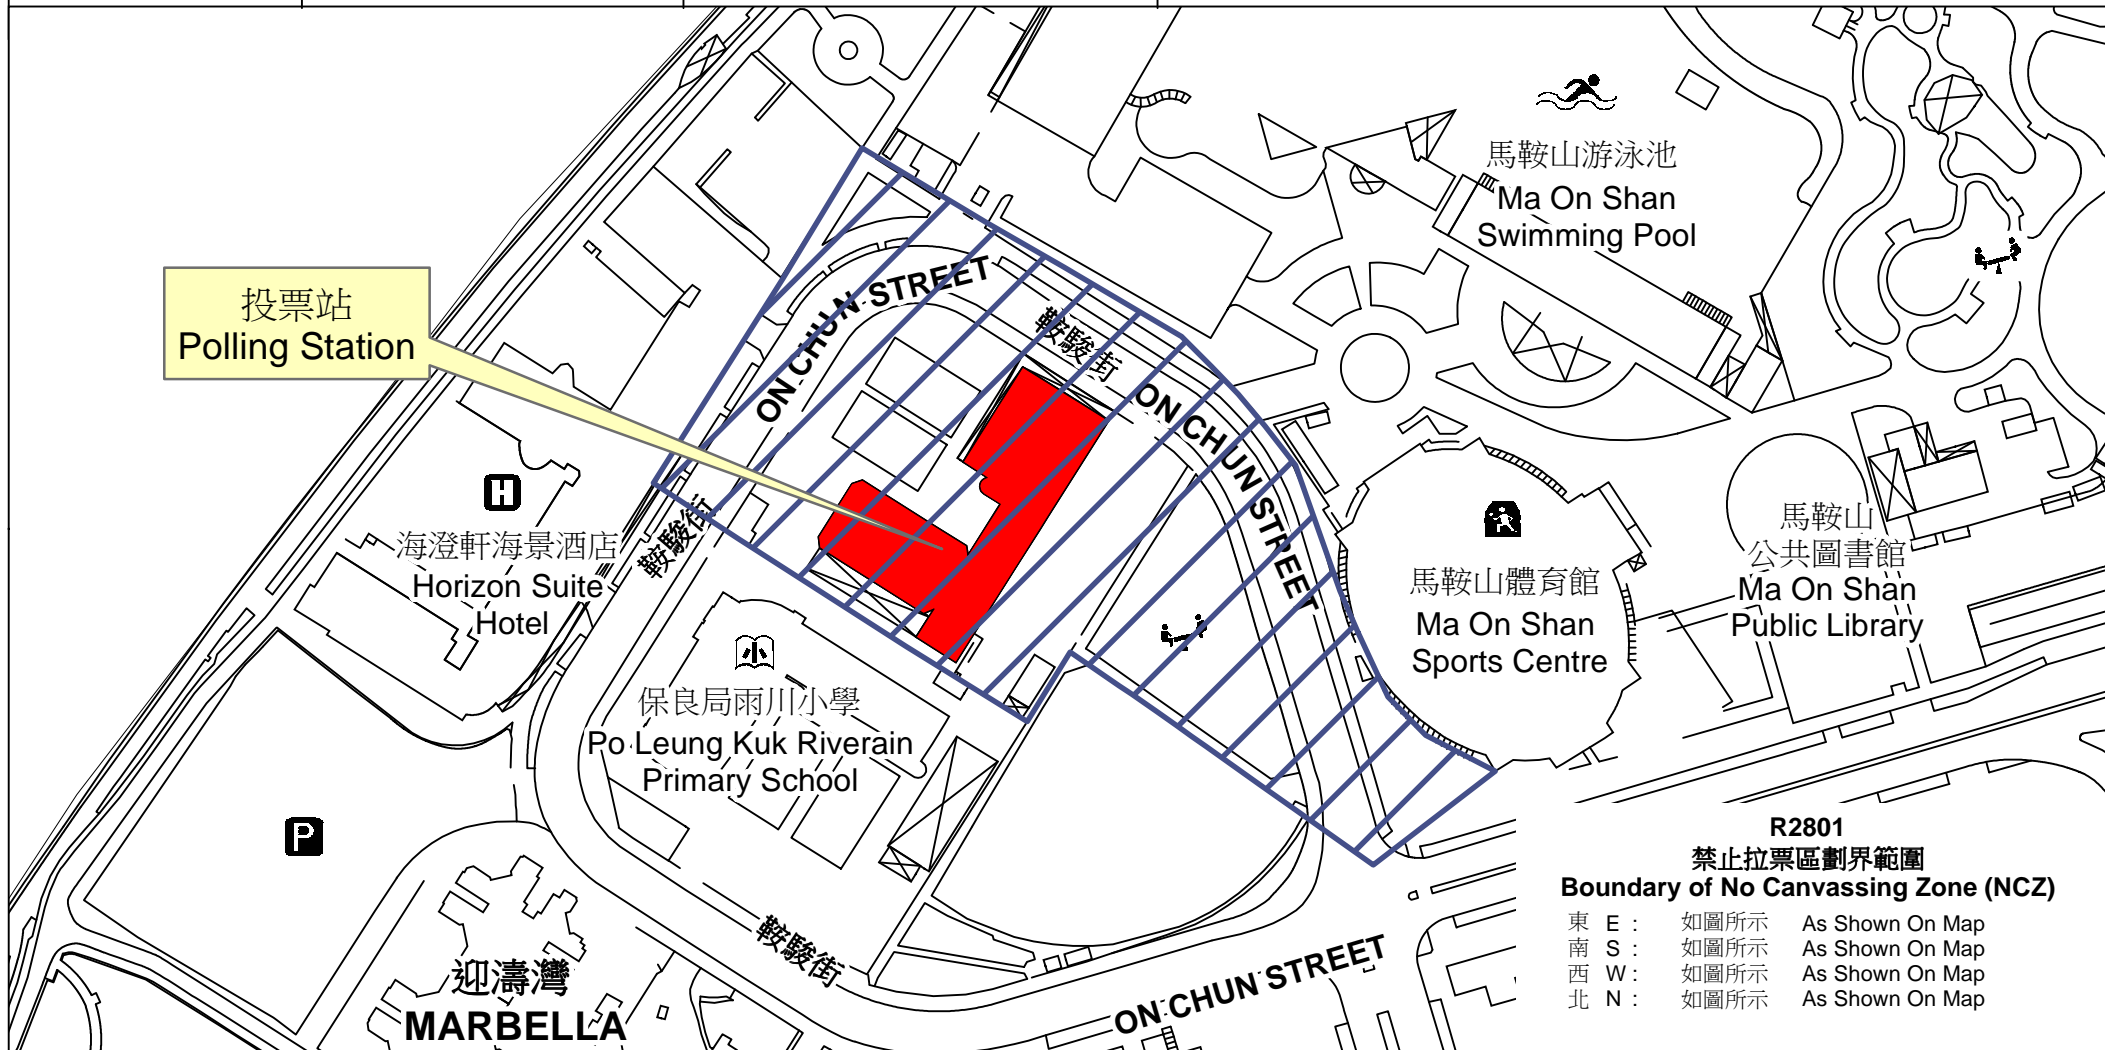

# 投票站位置圖和禁止拉票區 Polling Station - Location Plan & No Canvassing Zone

投票站編號 Polling Station Code	區議會名稱 Name of District Council	2019年區議會一般選舉選區編號及名稱 Code & Name of Constituency for 2019 District Council Ordinary Election	名稱及地址 Name & Address
<b>R2801</b>	<b>沙田 SHA TIN</b>	<b>R28 馬鞍山市中心 Ma On Shan Town Centre</b>	香港道教聯合會純陽小學 新界沙田馬鞍山鞍駿街30號 <b>Hong Kong Taoist Association Shun Yeung Primary School</b> 30 On Chun Street, Ma On Shan, Sha Tin, New Territories

**R2801  
禁止拉票區劃界範圍  
Boundary of No Canvassing Zone (NCZ)**

東 E :	如圖所示	As Shown On Map
南 S :	如圖所示	As Shown On Map
西 W :	如圖所示	As Shown On Map
北 N :	如圖所示	As Shown On Map

 禁止拉票區  
No Canvassing Zone