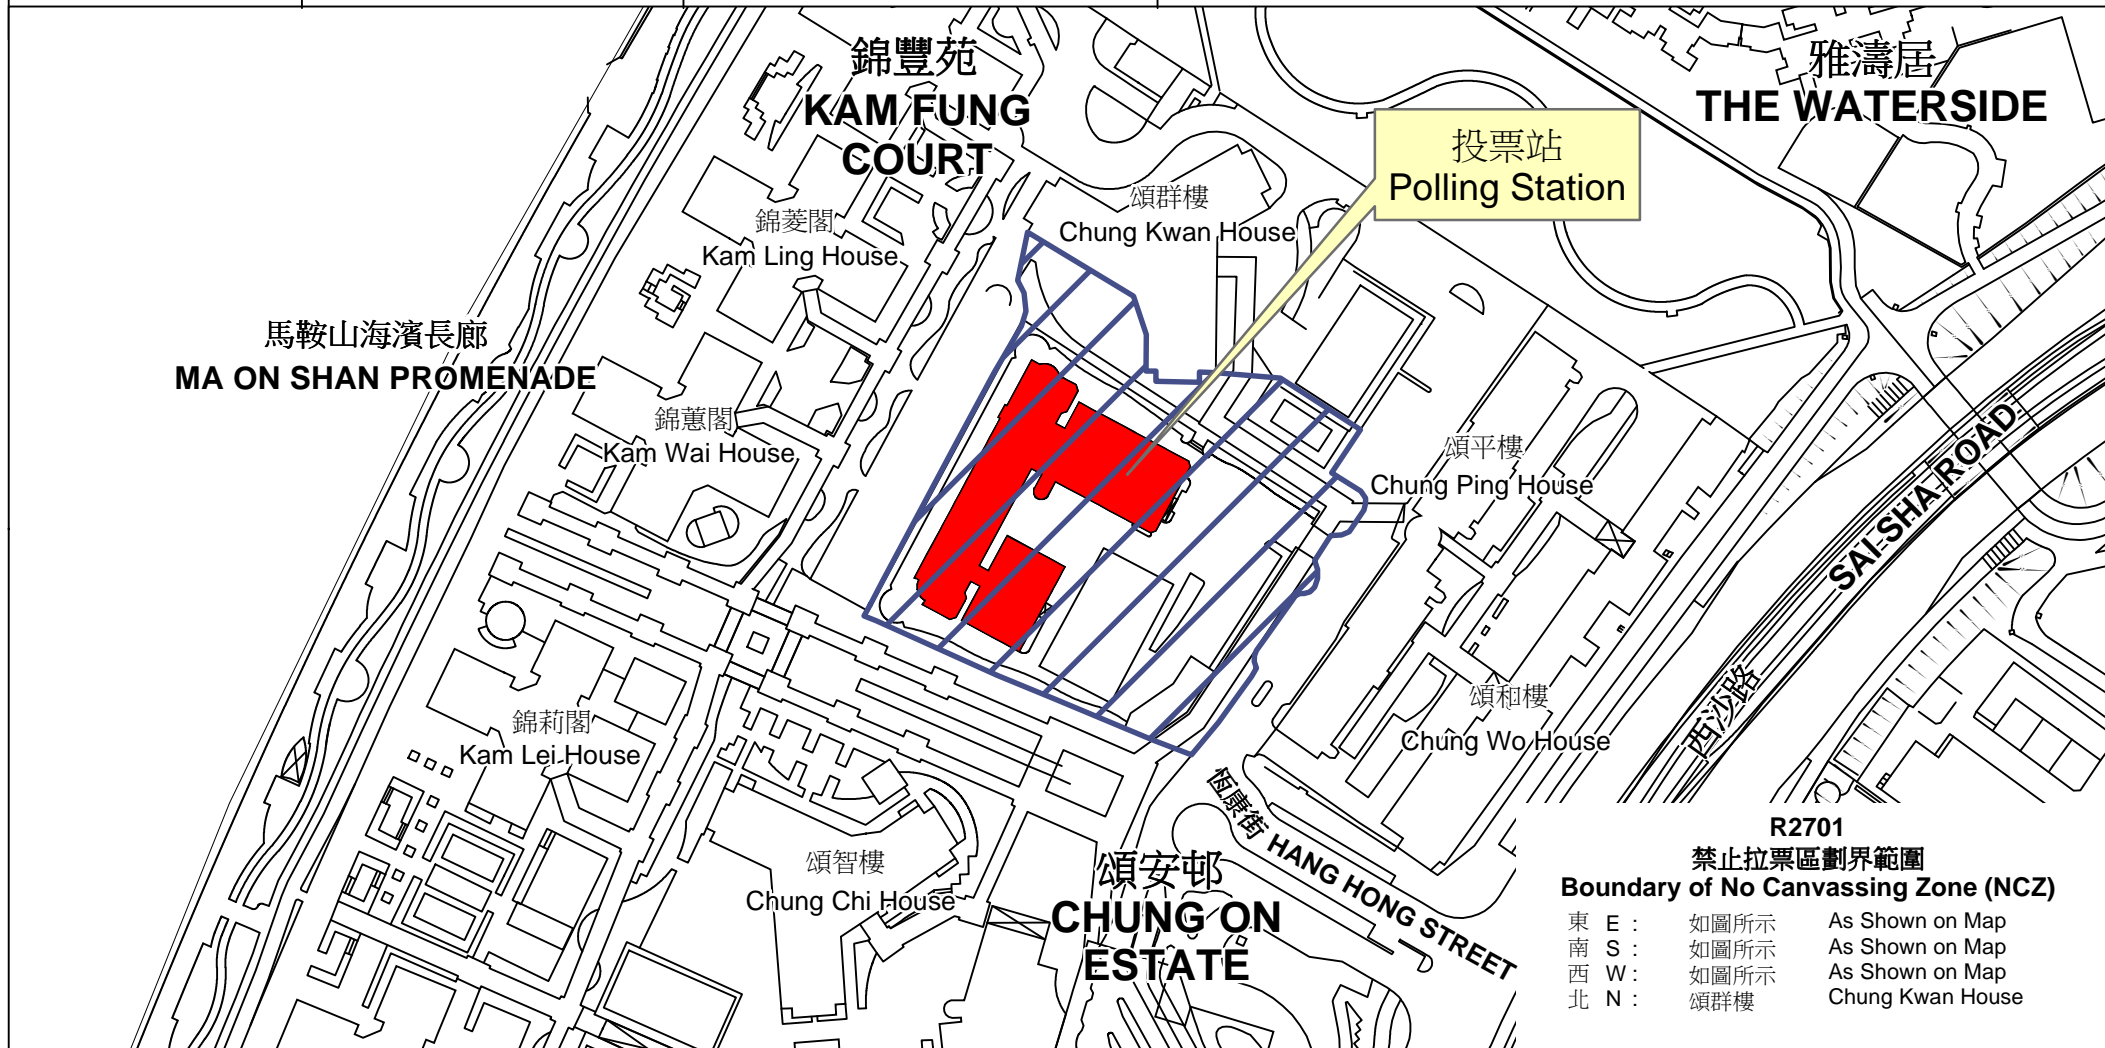

# 投票站位置圖和禁止拉票區 Polling Station - Location Plan & No Canvassing Zone

投票站編號 Polling Station Code	區議會名稱 Name of District Council	2019年區議會一般選舉選區編號及名稱 Code & Name of Constituency for 2019 District Council Ordinary Election	名稱及地址 Name & Address
<b>R2701</b>	<b>沙田 SHA TIN</b>	<b>R27 錦濤 Kam To</b>	香港中文大學校友會聯會陳震夏中學 新界沙田馬鞍山西沙路632號頌安邨 <b>CUHKFAA Chan Chun Ha Secondary School</b> 632 Sai Sha Road, Chung On Estate, Ma On Shan, Sha Tin, New Territories

 禁止拉票區  
No Canvassing Zone