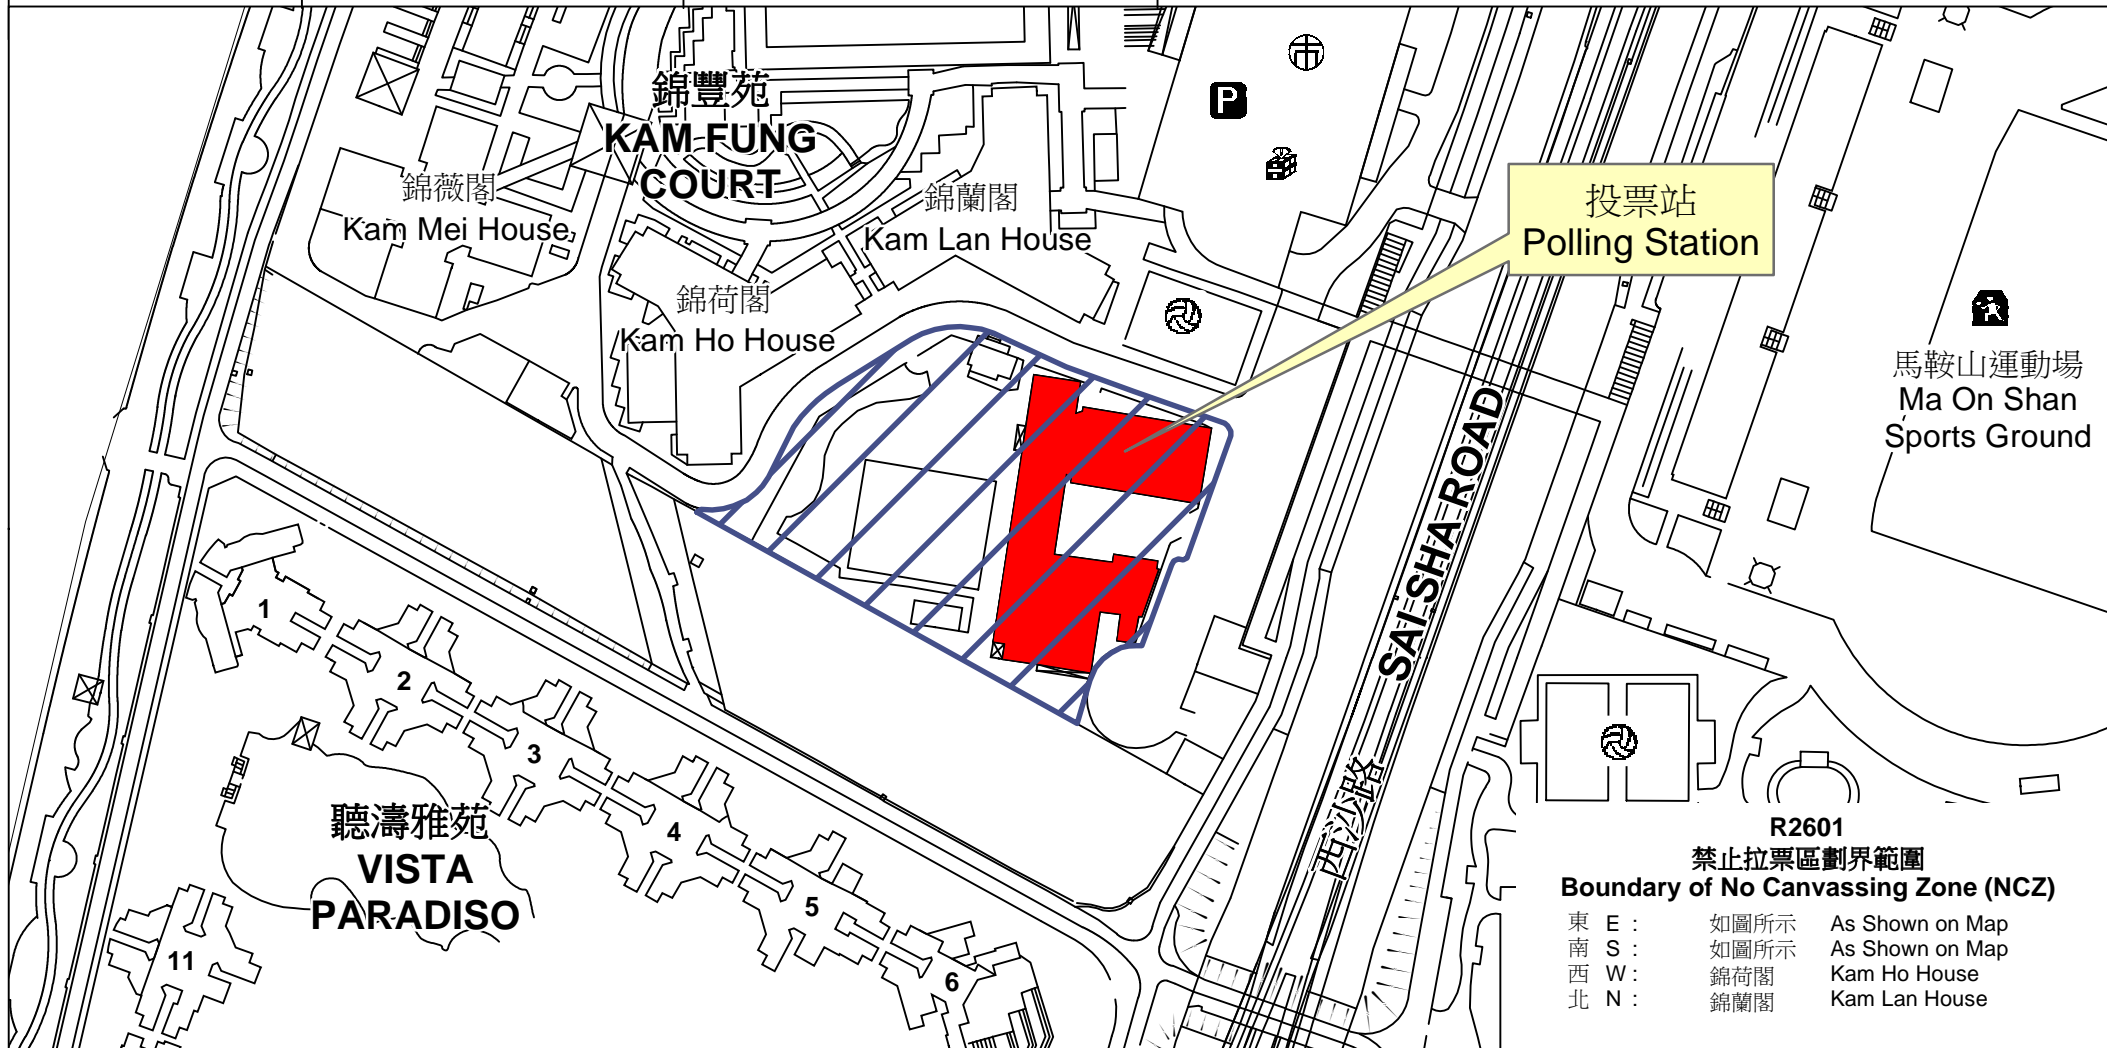

投票站位置圖和禁止拉票區 Polling Station - Location Plan & No Canvassing Zone

投票站編號 Polling Station Code	區議會名稱 Name of District Council	2019年區議會一般選舉選區編號及名稱 Code & Name of Constituency for 2019 District Council Ordinary Election	名稱及地址 Name & Address
R2601	沙田 SHA TIN	R26 頌安 Chung On	宣道會台山陳元喜小學 新界沙田馬鞍山頌安邨 Christian Alliance Toi Shan H. C. Chan Primary School Chung On Estate, Ma On Shan, Sha Tin, New Territories

R2601
禁止拉票區劃界範圍
Boundary of No Canvassing Zone (NCZ)

東 E :	如圖所示	As Shown on Map
南 S :	如圖所示	As Shown on Map
西 W :	錦荷閣	Kam Ho House
北 N :	錦蘭閣	Kam Lan House

 禁止拉票區
No Canvassing Zone