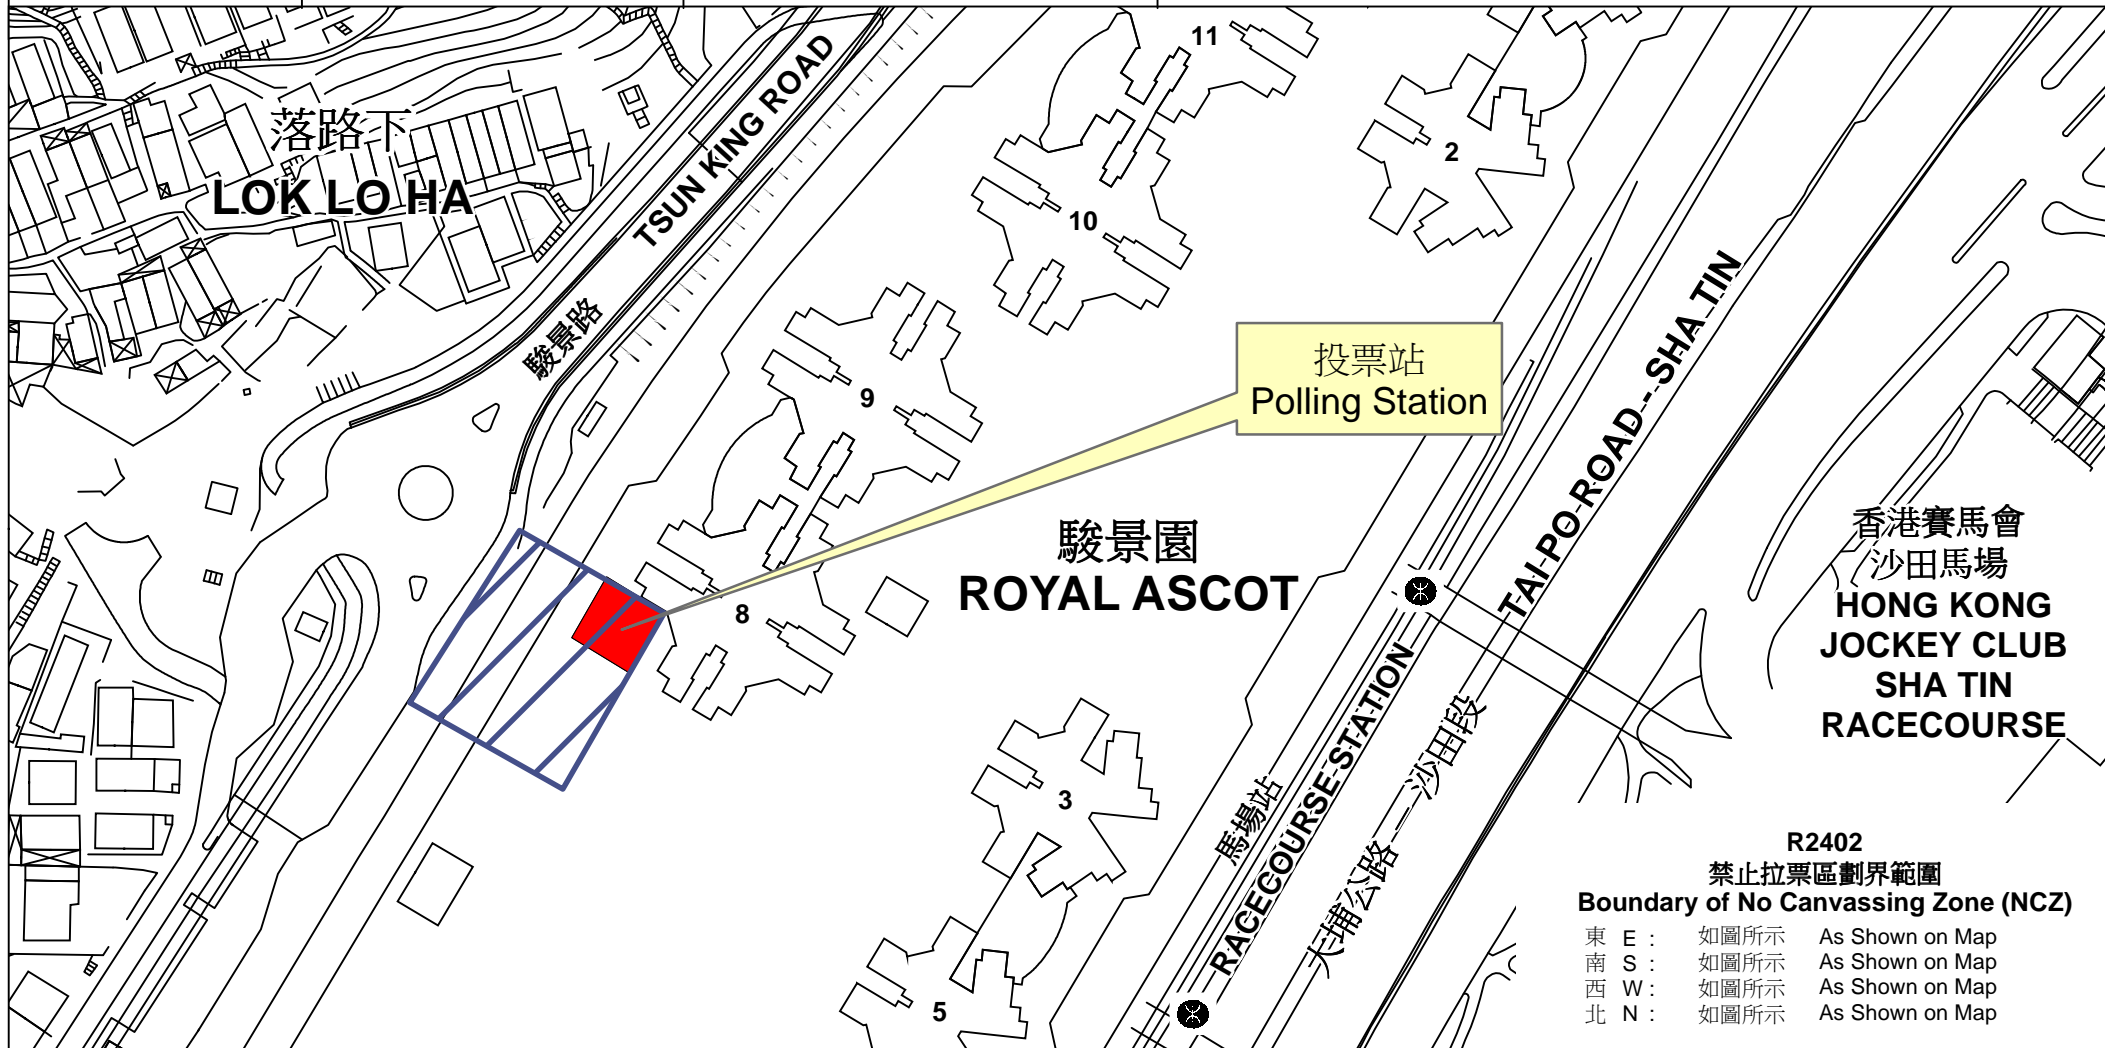

投票站位置圖和禁止拉票區 Polling Station - Location Plan & No Canvassing Zone

投票站編號 Polling Station Code	區議會名稱 Name of District Council	2019年區議會一般選舉選區編號及名稱 Code & Name of Constituency for 2019 District Council Ordinary Election	名稱及地址 Name & Address
R2402	沙田 SHA TIN	R24 駿馬 Chun Ma	仁愛堂香港台山商會長者活動中心 新界沙田火炭駿景園駿景路1號地下 Yan Oi Tong H.K. Toi Shan Association Elderly Centre G/F, 1 Tsun King Road, Royal Ascot, Fo Tan, Sha Tin, New Territories

R2402
禁止拉票區劃界範圍
Boundary of No Canvassing Zone (NCZ)

東 E :	如圖所示	As Shown on Map
南 S :	如圖所示	As Shown on Map
西 W :	如圖所示	As Shown on Map
北 N :	如圖所示	As Shown on Map

 禁止拉票區
No Canvassing Zone