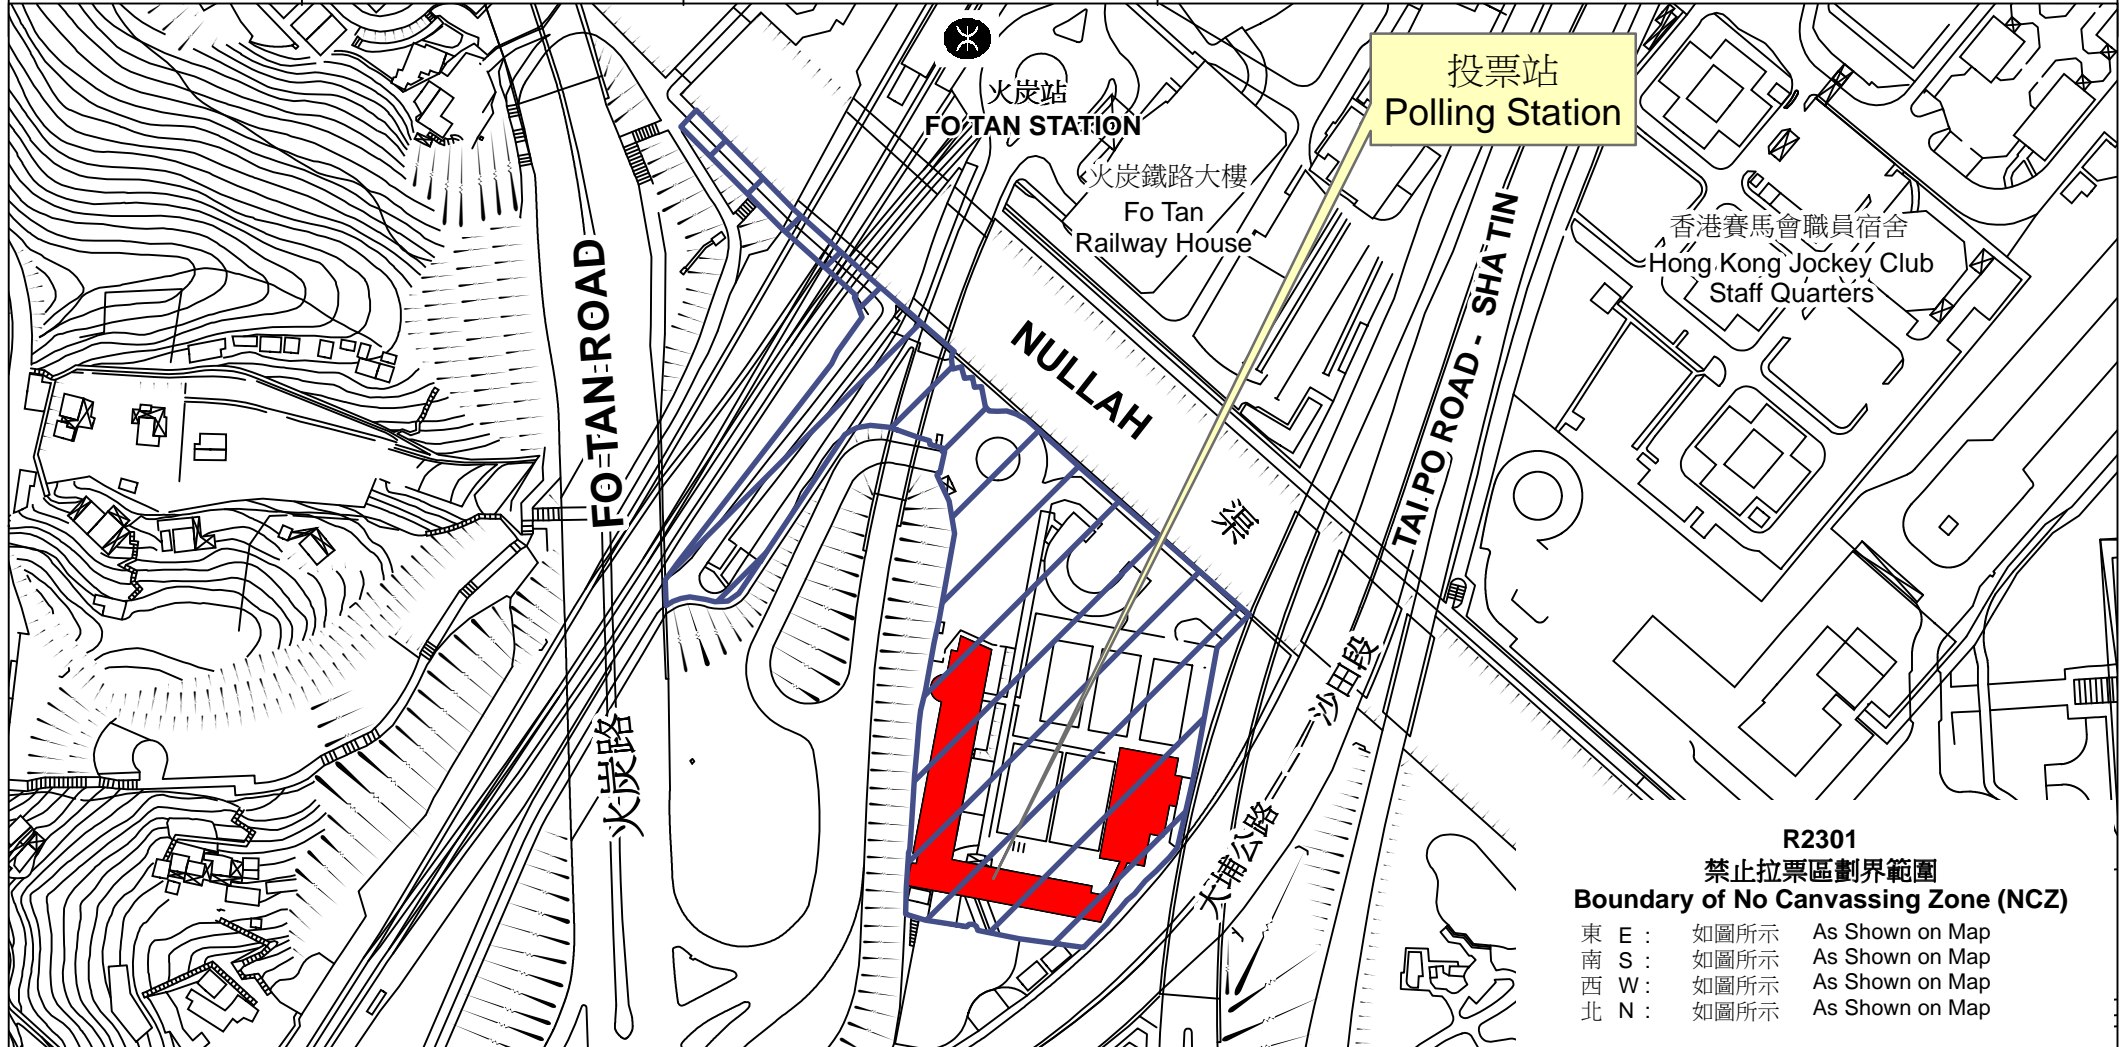

投票站位置圖和禁止拉票區 Polling Station - Location Plan & No Canvassing Zone

投票站編號 Polling Station Code	區議會名稱 Name of District Council	2019年區議會一般選舉選區編號及名稱 Code & Name of Constituency for 2019 District Council Ordinary Election	名稱及地址 Name & Address
R2301	沙田 SHA TIN	R23 火炭 Fo Tan	賽馬會體藝中學 新界沙田火炭樂景街5至7號 Jockey Club Ti-I College 5-7 Lok King Street, Fo Tan, Sha Tin, New Territories

 禁止拉票區
No Canvassing Zone