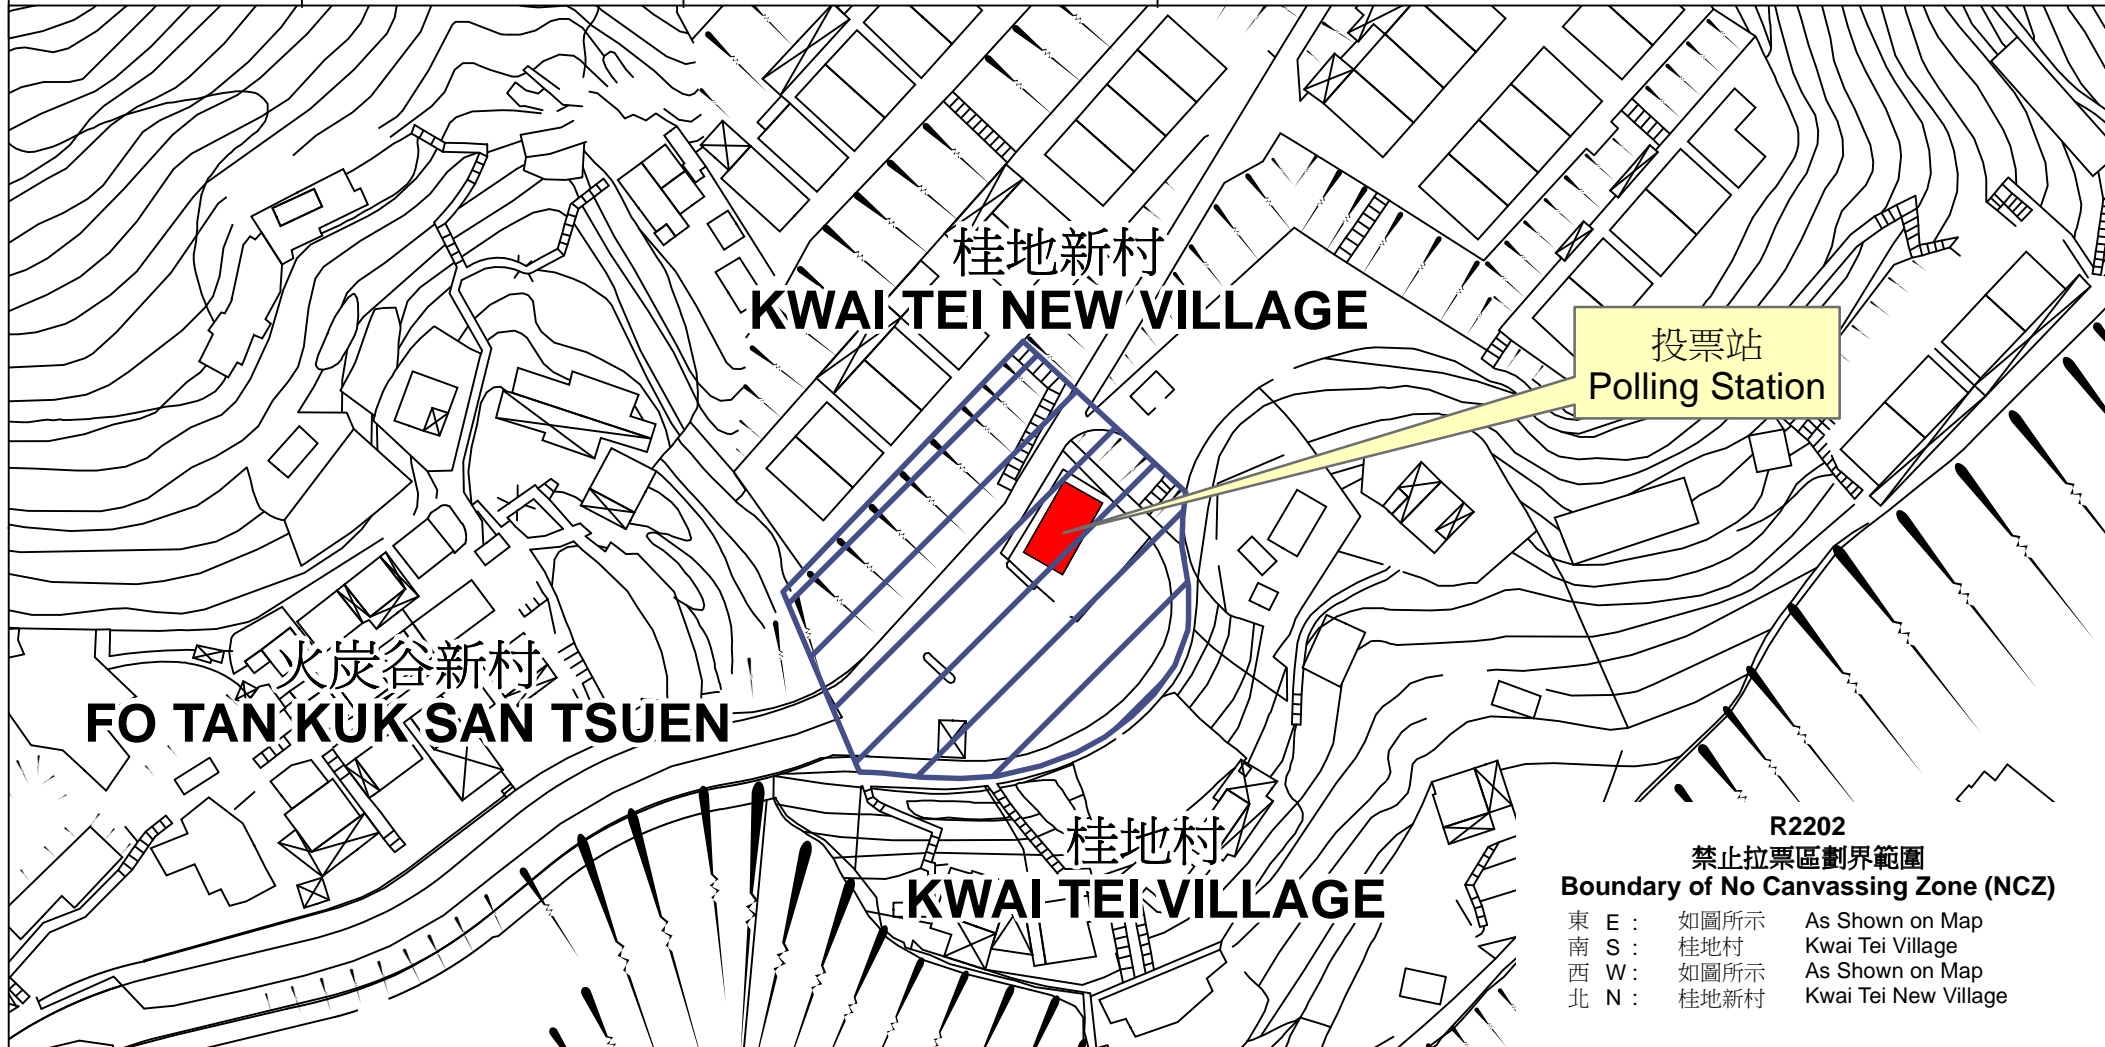

投票站位置圖和禁止拉票區 Polling Station - Location Plan & No Canvassing Zone

<p>投票站編號 Polling Station Code</p> <p>R2202</p>	<p>區議會名稱 Name of District Council</p> <p>沙田 SHA TIN</p>	<p>2019年區議會一般選舉選區編號及名稱 Code & Name of Constituency for 2019 District Council Ordinary Election</p> <p>R22 穗禾 Sui Wo</p>	<p>名稱及地址 Name & Address</p> <p>桂地新村村公所 新界沙田火炭桂地新村1號 Kwai Tei New Village Office 1 Kwai Tei New Village, Fo Tan, Sha Tin, New Territories</p>
---	--	--	---

禁止拉票區
No Canvassing Zone