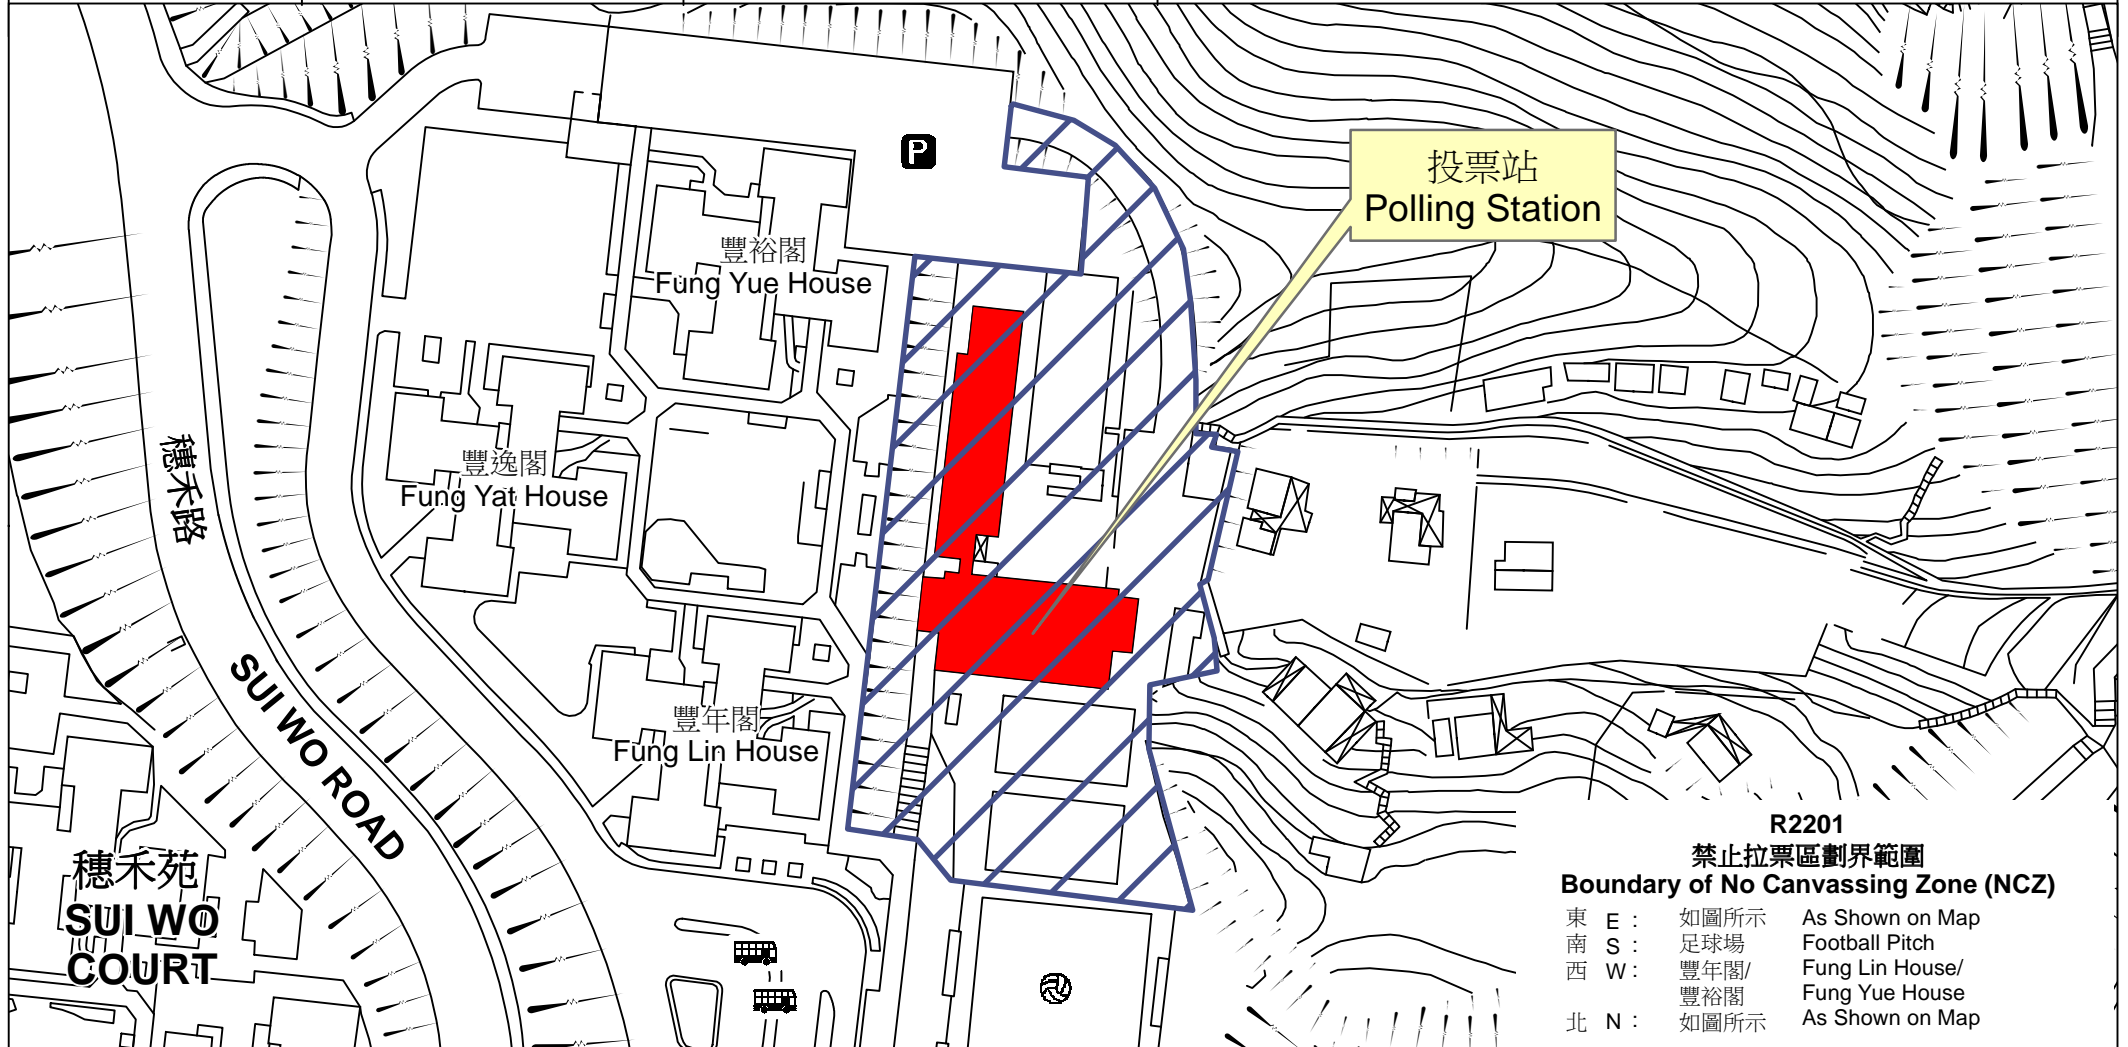

投票站位置圖和禁止拉票區 Polling Station - Location Plan & No Canvassing Zone

投票站編號 Polling Station Code	區議會名稱 Name of District Council	2019年區議會一般選舉選區編號及名稱 Code & Name of Constituency for 2019 District Council Ordinary Election	名稱及地址 Name & Address
R2201	沙田 SHA TIN	R22 穗禾 Sui Wo	保良局蕭漢森小學 新界沙田穗禾苑42A地段 PLK Siu Hon Sum Primary School Area 42A, Sui Wo Court, Sha Tin, New Territories

禁止拉票區
No Canvassing Zone