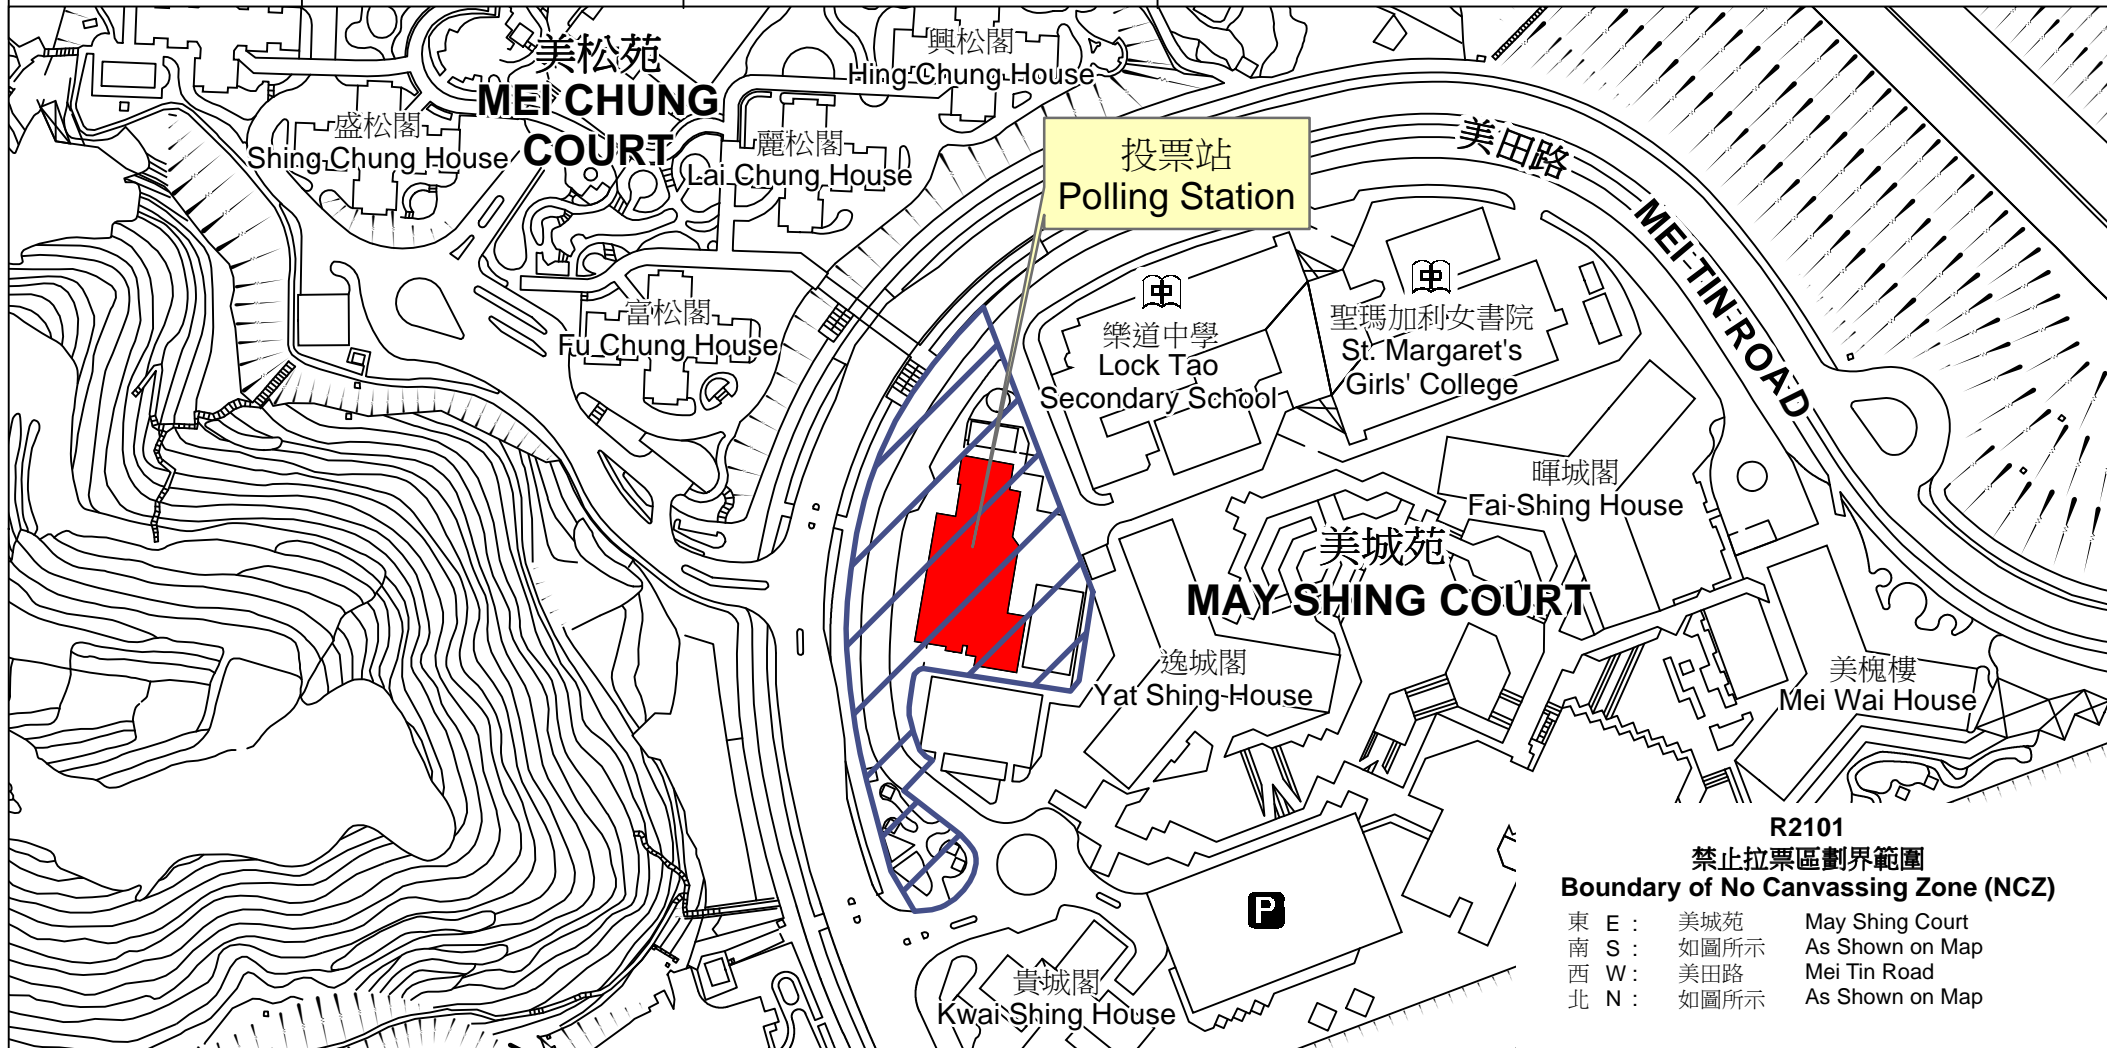

投票站位置圖和禁止拉票區 Polling Station - Location Plan & No Canvassing Zone

| 投票站編號 Polling Station Code | 區議會名稱 Name of District Council | 2019年區議會一般選舉選區編號及名稱 Code & Name of Constituency for 2019 District Council Ordinary Election | 名稱及地址 Name & Address |
|-------------------------------|-----------------------------------|---|---|
| R2101 | 沙田 SHA TIN | R21 松田 Chung Tin | 循理會美林小學 新界沙田大圍美城苑 Free Methodist Mei Lam Primary School May Shing Court, Tai Wai, Sha Tin, New Territories |

**R2101
禁止拉票區劃界範圍
Boundary of No Canvassing Zone (NCZ)**

| | | |
|-------|------|-----------------|
| 東 E : | 美城苑 | May Shing Court |
| 南 S : | 如圖所示 | As Shown on Map |
| 西 W : | 美田路 | Mei Tin Road |
| 北 N : | 如圖所示 | As Shown on Map |

 禁止拉票區
No Canvassing Zone