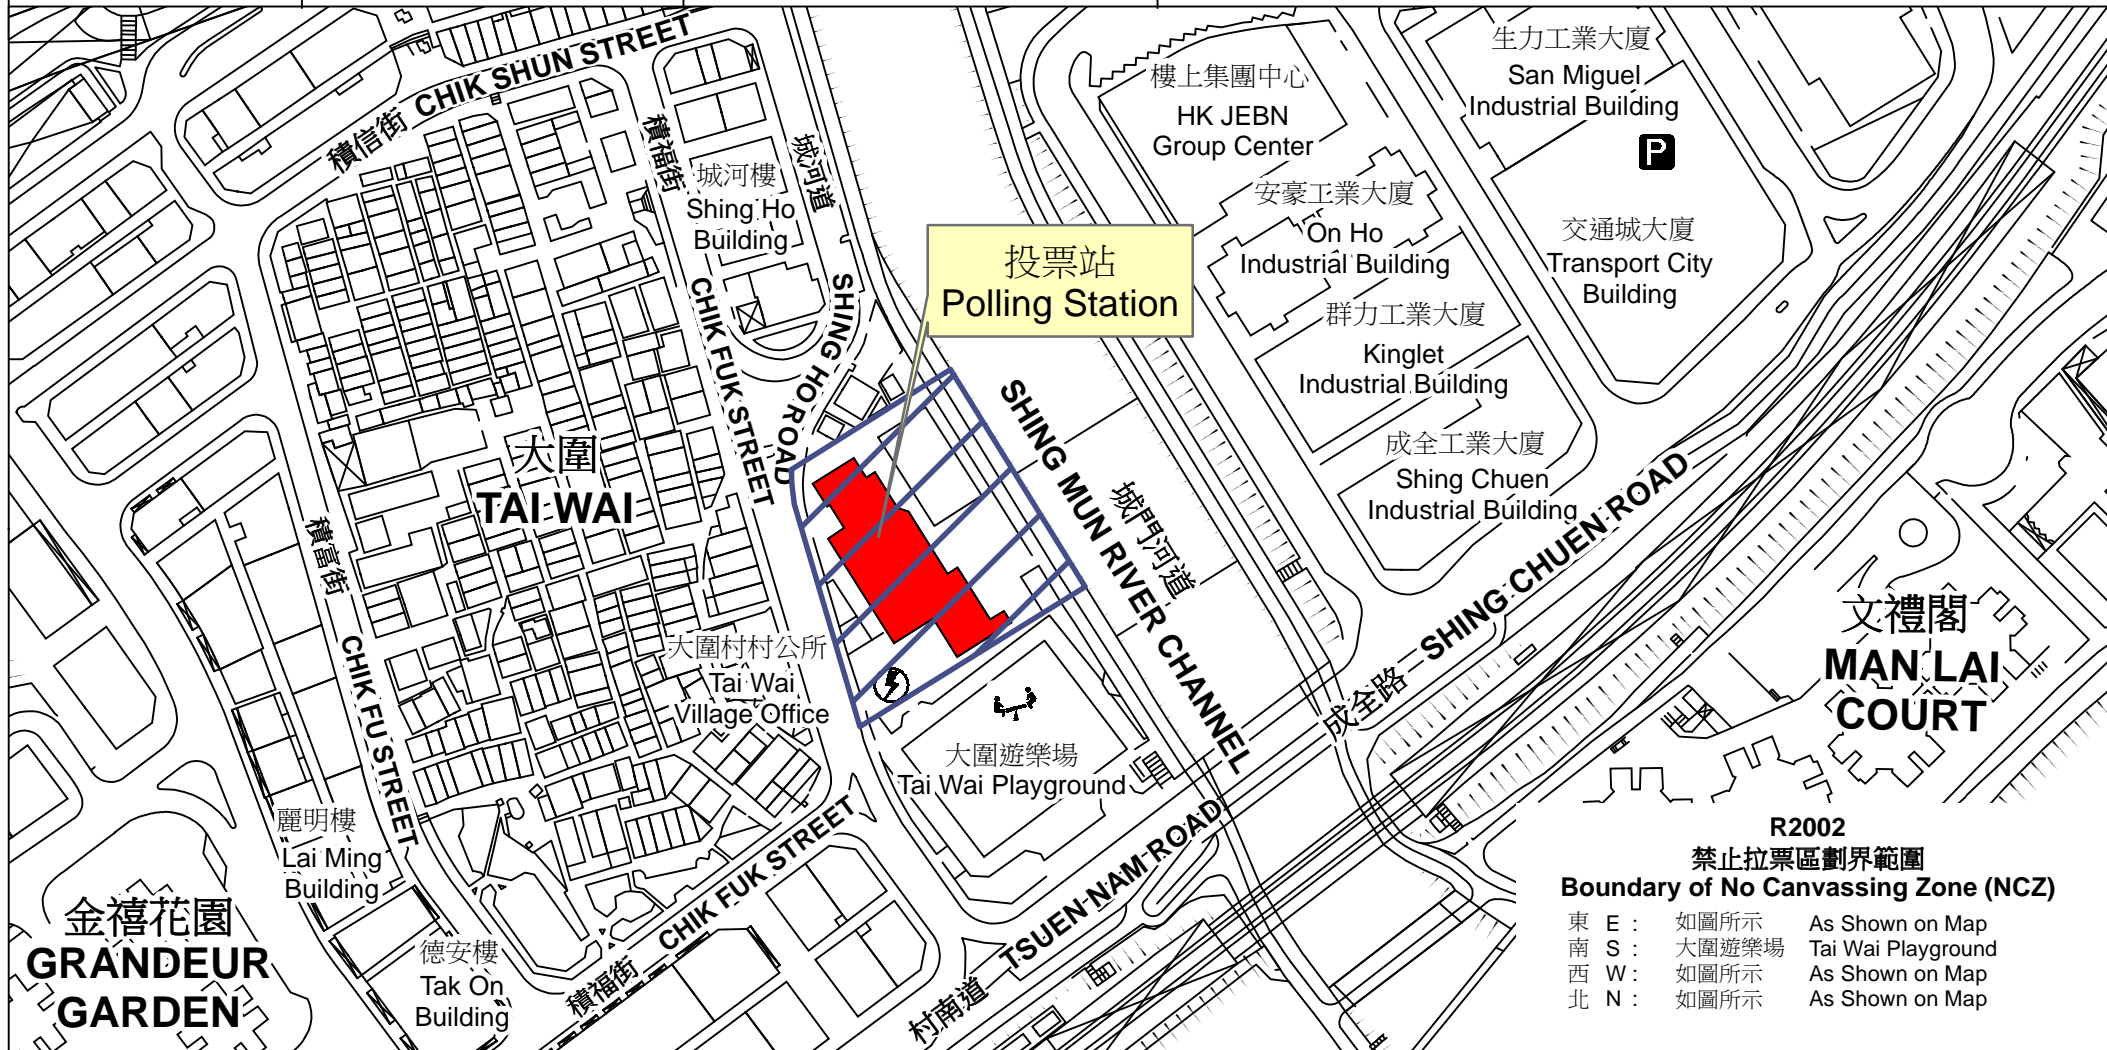

投票站位置圖和禁止拉票區 Polling Station - Location Plan & No Canvassing Zone

投票站編號 Polling Station Code	區議會名稱 Name of District Council	2019年區議會一般選舉選區編號及名稱 Code & Name of Constituency for 2019 District Council Ordinary Election	名稱及地址 Name & Address
R2002	沙田 SHA TIN	R20 大圍 Tai Wai	東華三院冼次雲小學 新界沙田大圍積福街38號 TWGHs Sin Chu Wan Primary School 38 Chik Fuk Street, Tai Wai, Sha Tin, New Territories

**R2002
禁止拉票區劃界範圍
Boundary of No Canvassing Zone (NCZ)**

東 E :	如圖所示	As Shown on Map
南 S :	大圍遊樂場	Tai Wai Playground
西 W :	如圖所示	As Shown on Map
北 N :	如圖所示	As Shown on Map

 禁止拉票區
No Canvassing Zone