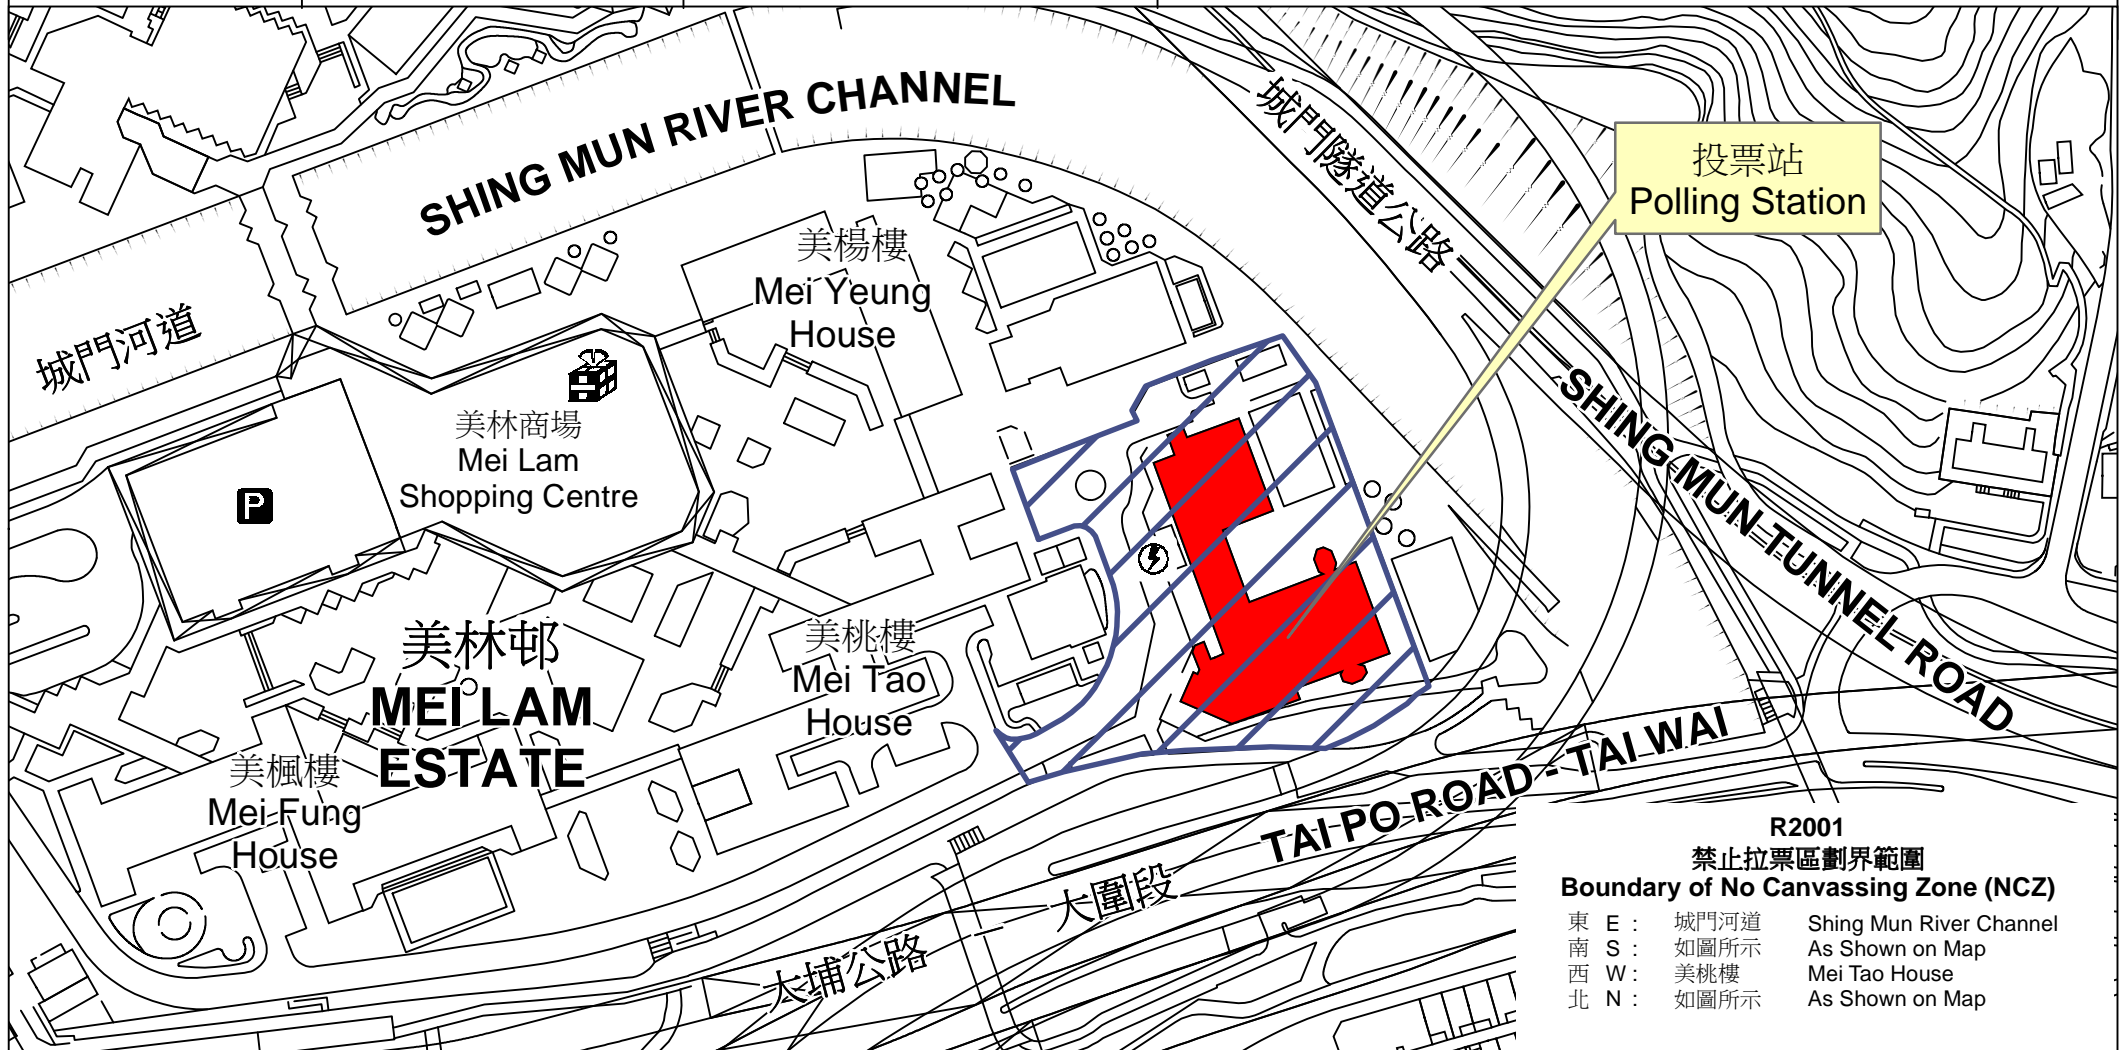

# 投票站位置圖和禁止拉票區 Polling Station - Location Plan & No Canvassing Zone

投票站編號 Polling Station Code	區議會名稱 Name of District Council	2019年區議會一般選舉選區編號及名稱 Code & Name of Constituency for 2019 District Council Ordinary Election	名稱及地址 Name & Address
<b>R2001</b>	<b>沙田 SHA TIN</b>	<b>R20 大圍 Tai Wai</b>	佛教黃允畋中學 新界沙田大圍美林邨 <b>Buddhist Wong Wan Tin College</b> Mei Lam Estate, Tai Wai, Sha Tin, New Territories

 禁止拉票區  
No Canvassing Zone