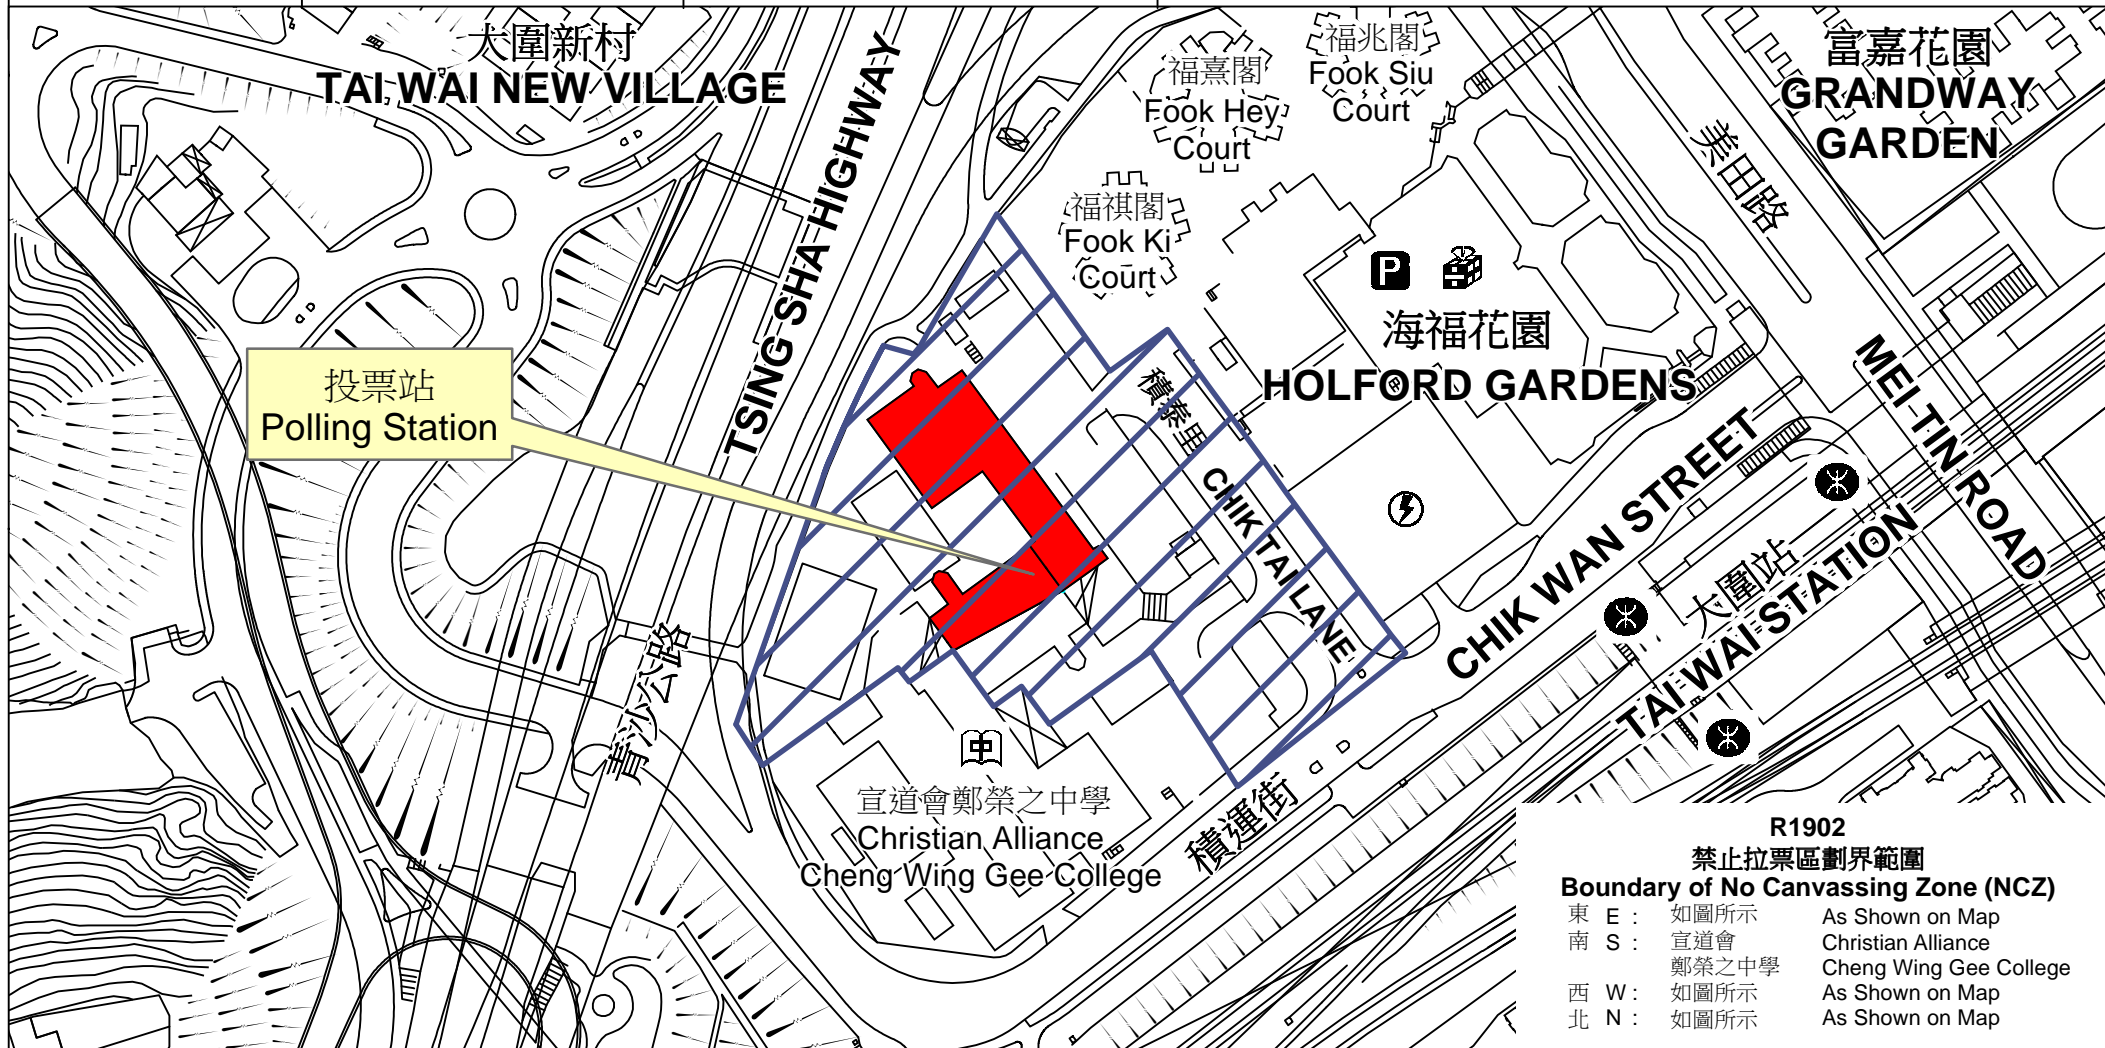

投票站位置圖和禁止拉票區 Polling Station - Location Plan & No Canvassing Zone

投票站編號 Polling Station Code	區議會名稱 Name of District Council	2019年區議會一般選舉選區編號及名稱 Code & Name of Constituency for 2019 District Council Ordinary Election	名稱及地址 Name & Address
R1902	沙田 SHA TIN	R19 翠嘉 Chui Ka	東莞工商總會劉百樂中學 新界沙田大圍積泰里1號 GCCITKD Lau Pak Lok Secondary School 1 Chik Tai Lane, Tai Wai, Sha Tin, New Territories

 禁止拉票區
No Canvassing Zone