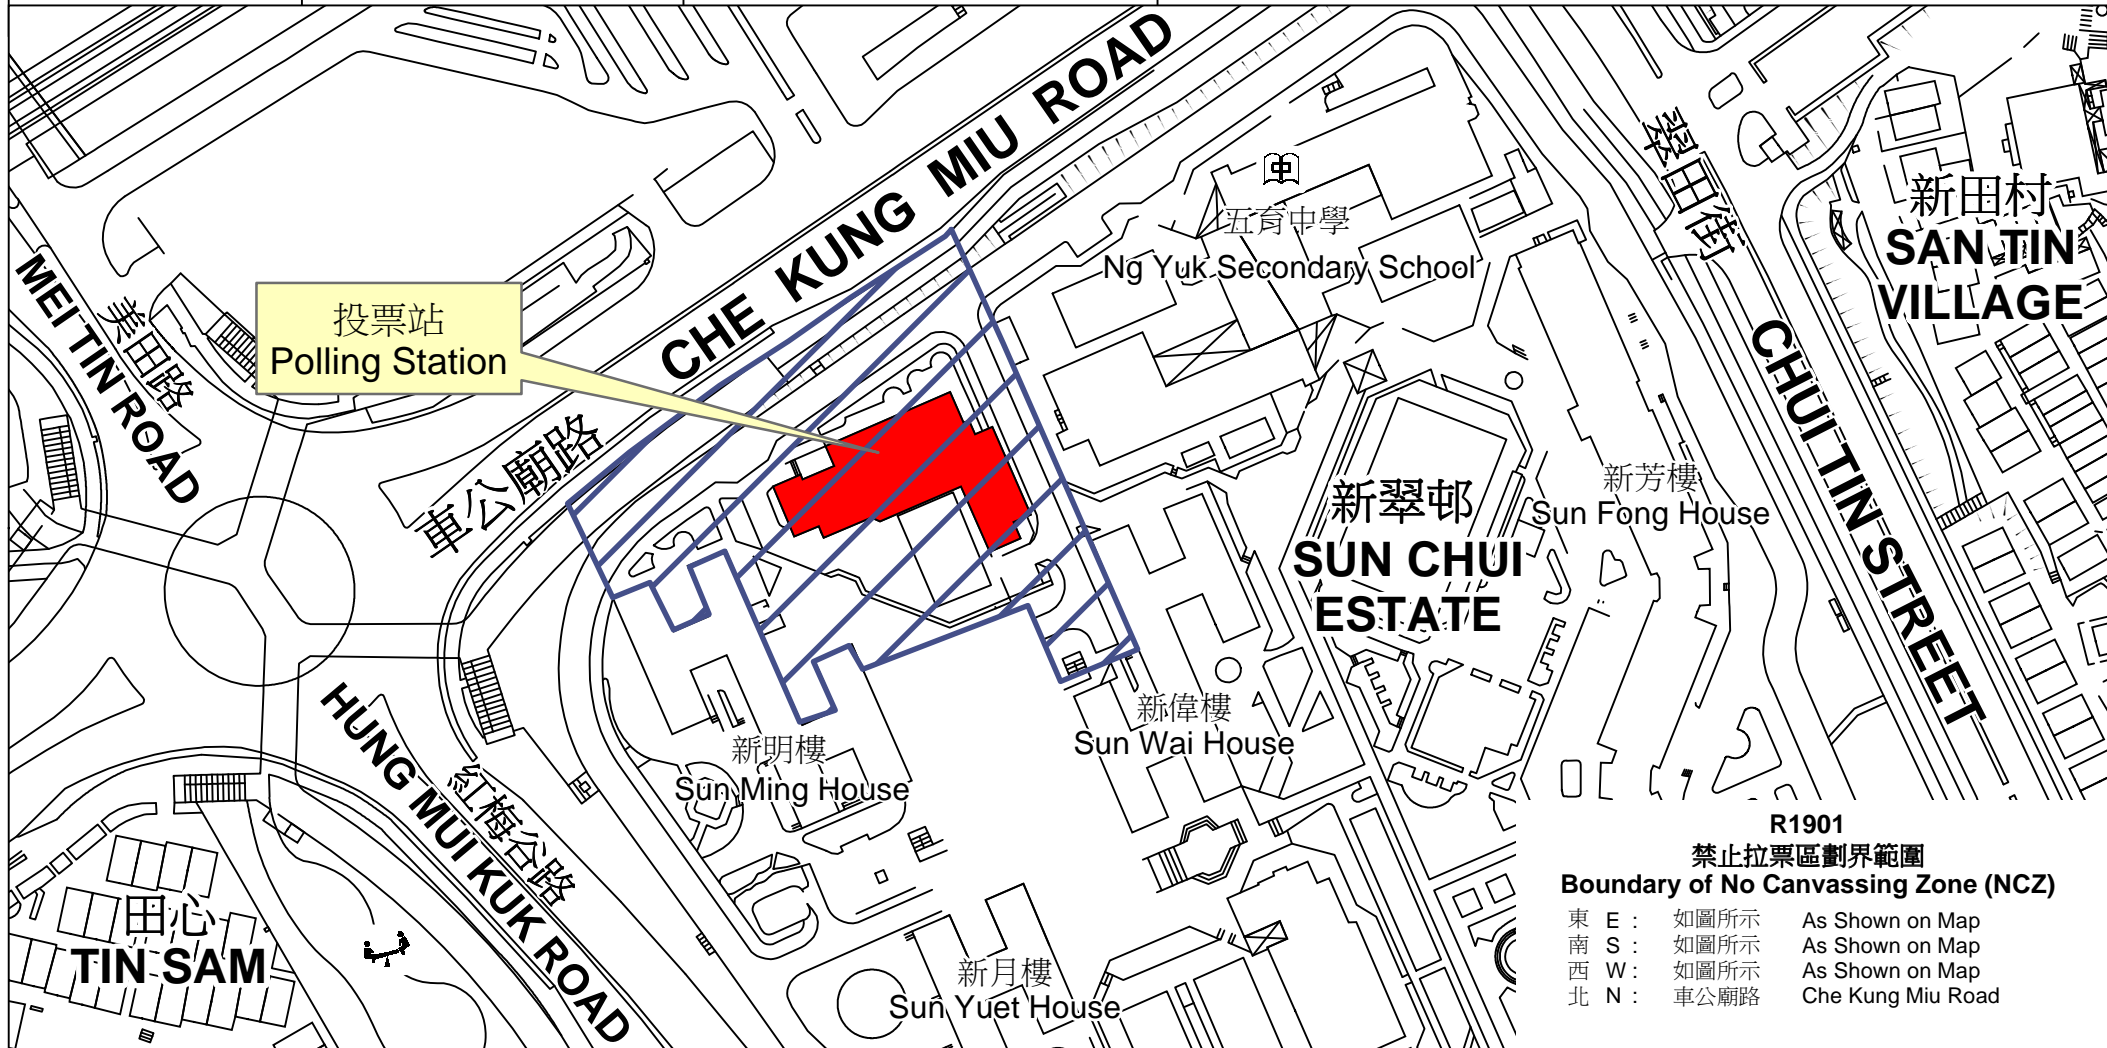

投票站位置圖和禁止拉票區 Polling Station - Location Plan & No Canvassing Zone

投票站編號 Polling Station Code	區議會名稱 Name of District Council	2019年區議會一般選舉選區編號及名稱 Code & Name of Constituency for 2019 District Council Ordinary Election	名稱及地址 Name & Address
R1901	沙田 SHA TIN	R19 翠嘉 Chui Ka	東莞工商總會張煌偉小學 新界沙田翠田街2號新翠邨 GCCITKD Cheong Wong Wai Primary School 2 Chui Tin Street, Sun Chui Estate, Sha Tin, New Territories

R1901
禁止拉票區劃界範圍
Boundary of No Canvassing Zone (NCZ)

東 E :	如圖所示	As Shown on Map
南 S :	如圖所示	As Shown on Map
西 W :	如圖所示	As Shown on Map
北 N :	車公廟路	Che Kung Miu Road

 禁止拉票區
No Canvassing Zone