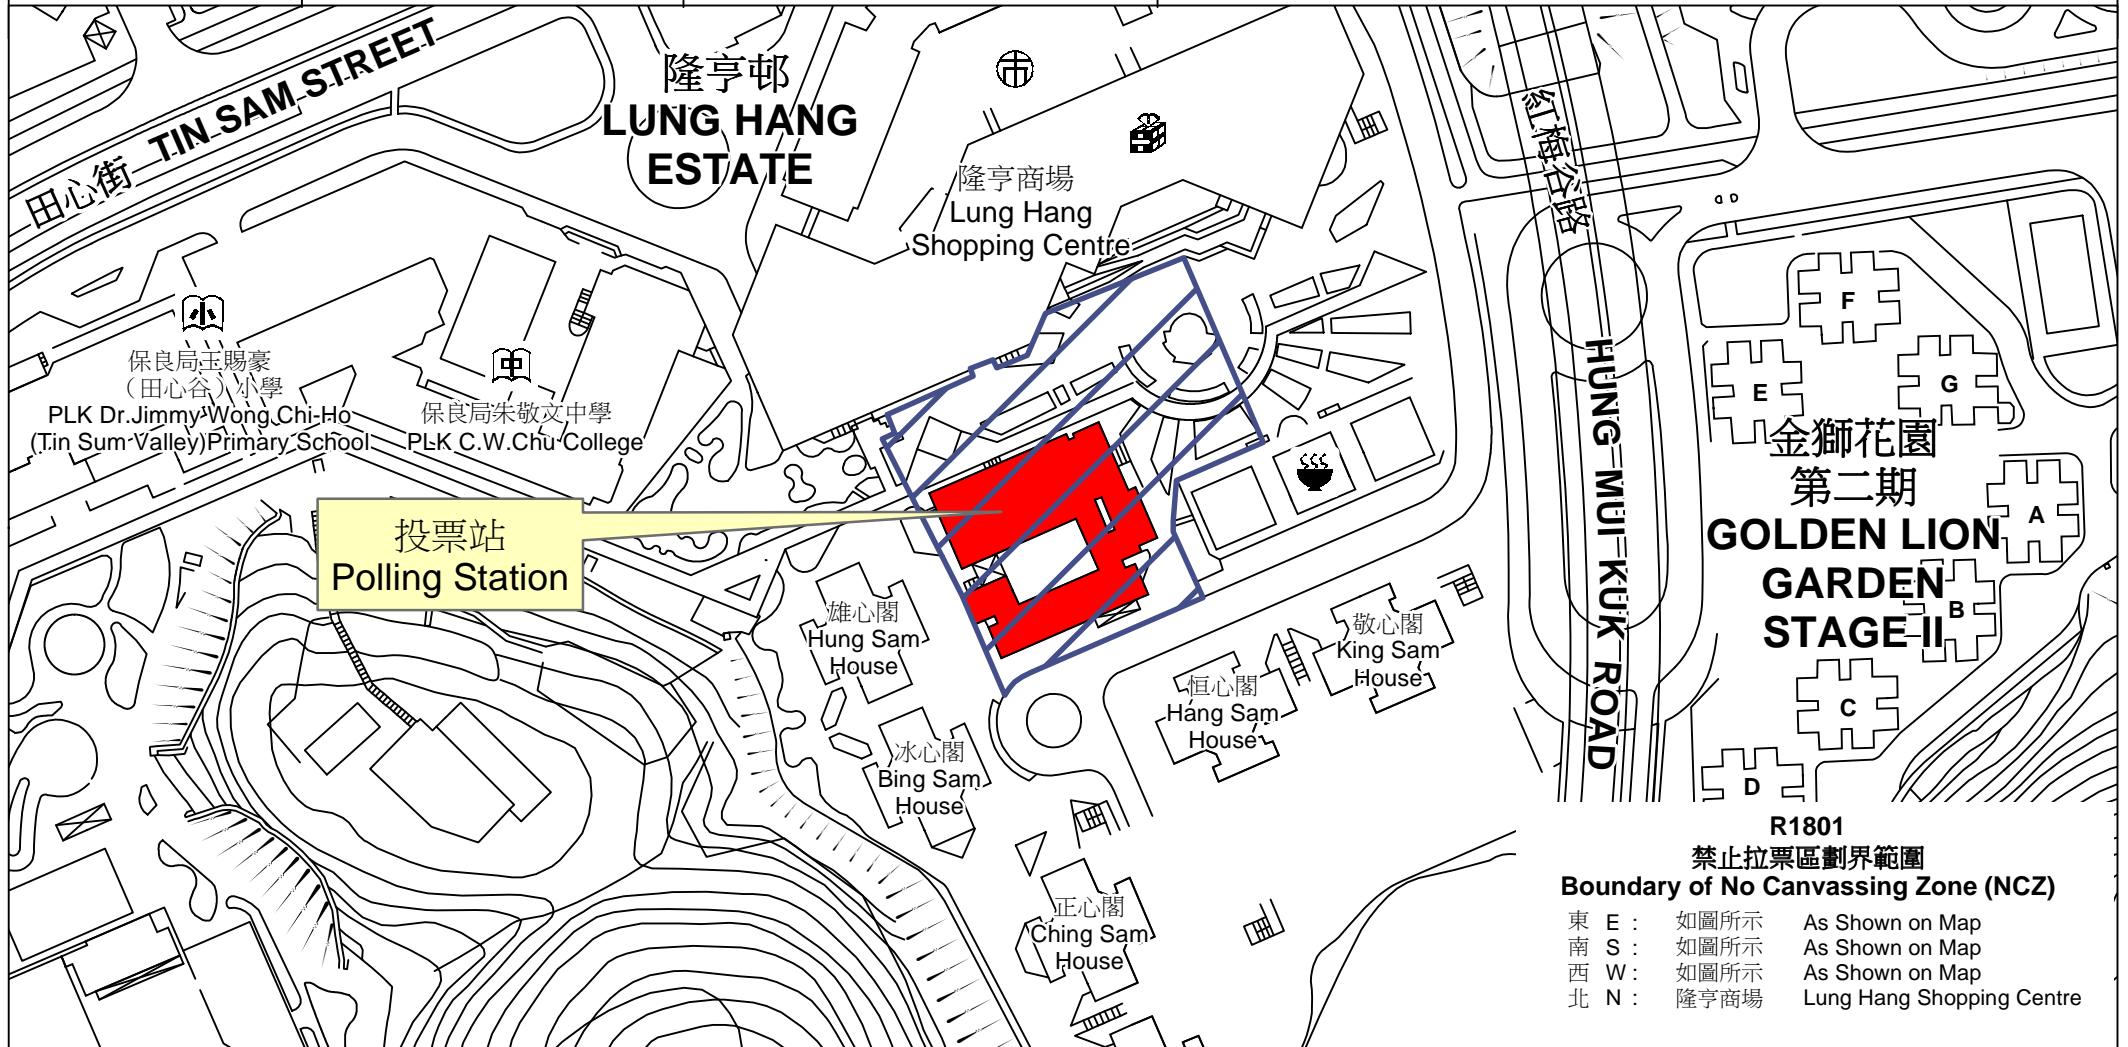

# 投票站位置圖和禁止拉票區 Polling Station - Location Plan & No Canvassing Zone

投票站編號 Polling Station Code	區議會名稱 Name of District Council	2019年區議會一般選舉選區編號及名稱 Code & Name of Constituency for 2019 District Council Ordinary Election	名稱及地址 Name & Address
<b>R1801</b>	<b>沙田 SHA TIN</b>	<b>R18 田心 Tin Sum</b>	<b>隆亨社區中心 新界沙田隆亨邨 Lung Hang Estate Community Centre Lung Hang Estate, Sha Tin, New Territories</b>

**R1801  
禁止拉票區劃界範圍  
Boundary of No Canvassing Zone (NCZ)**

東 E :	如圖所示	As Shown on Map
南 S :	如圖所示	As Shown on Map
西 W :	如圖所示	As Shown on Map
北 N :	隆亨商場	Lung Hang Shopping Centre

 禁止拉票區  
No Canvassing Zone