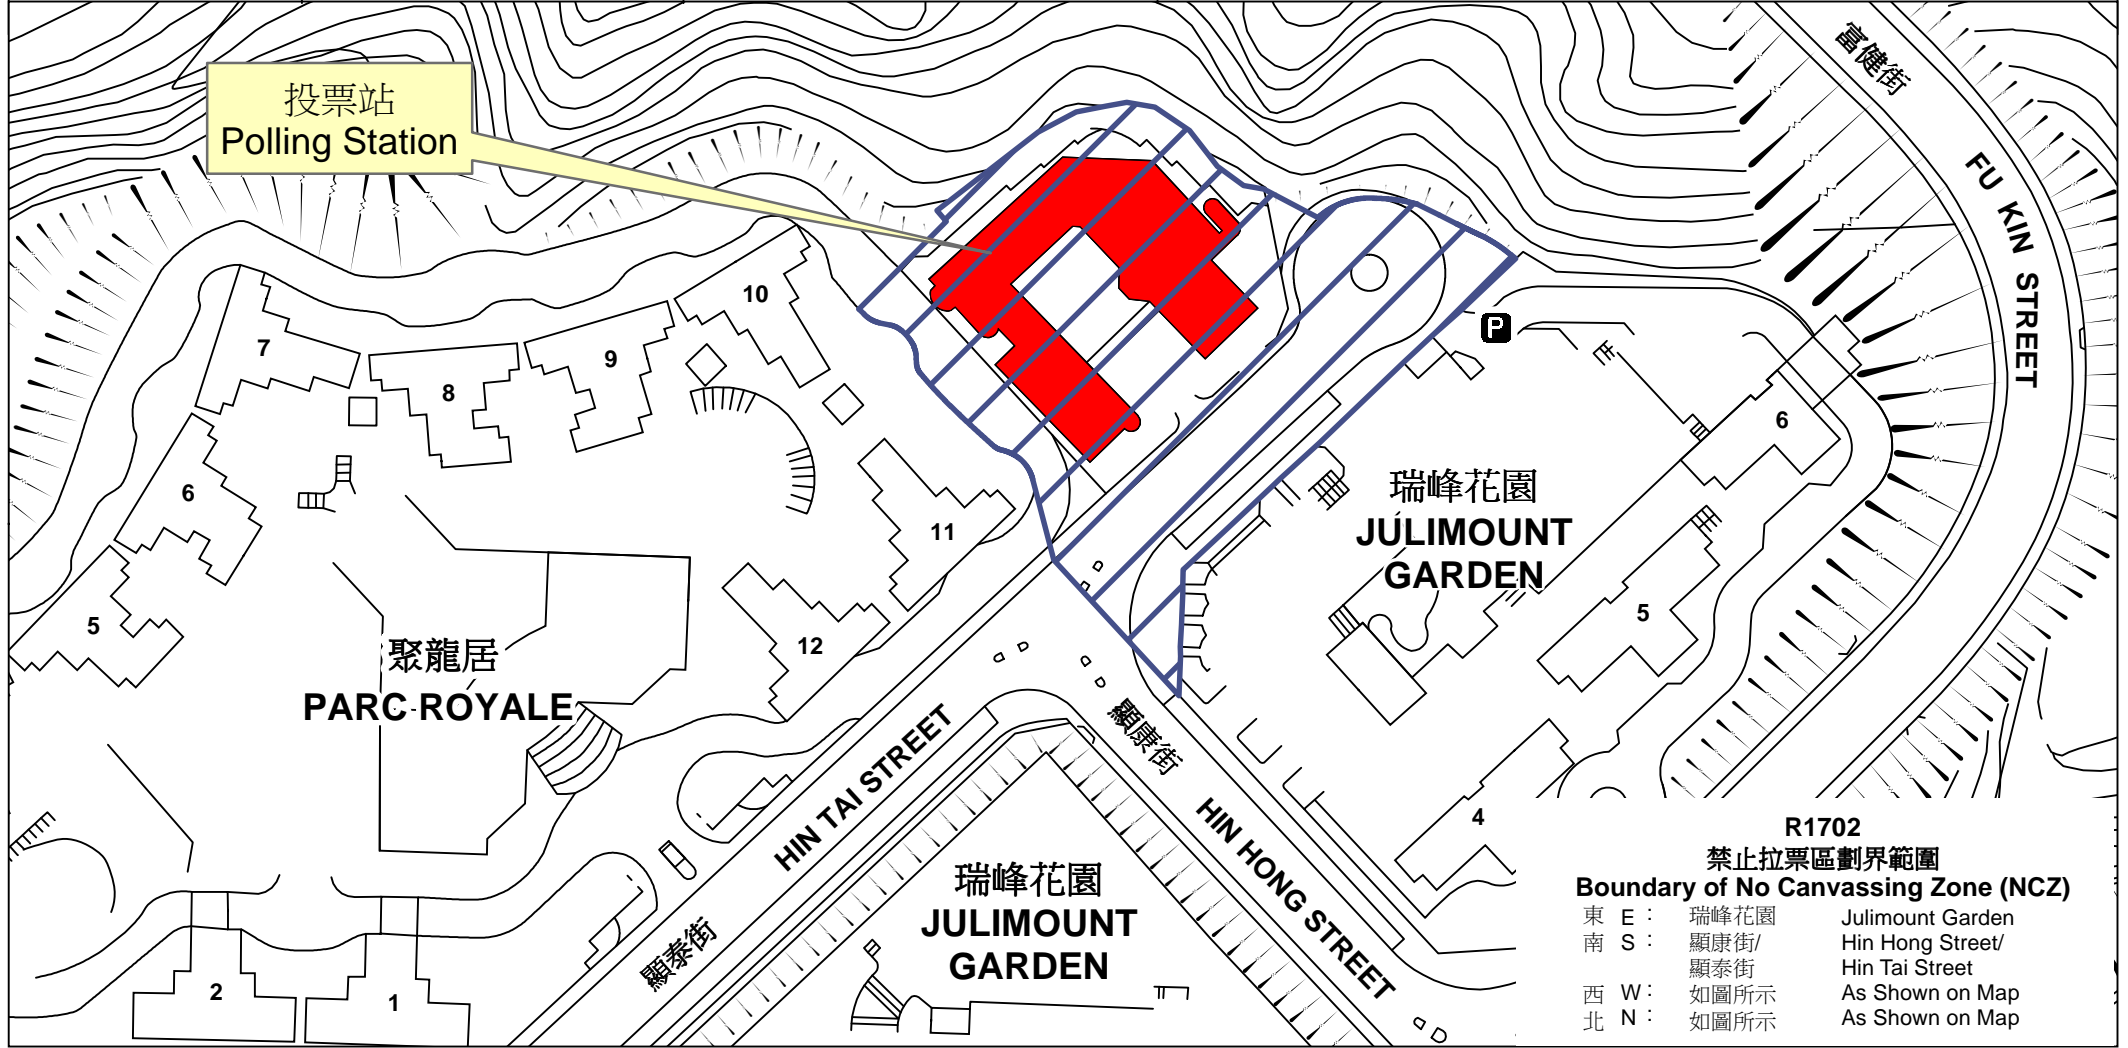

投票站位置圖和禁止拉票區 Polling Station - Location Plan & No Canvassing Zone

<p>投票站編號 Polling Station Code</p> <p><b>R1702</b></p>	<p>區議會名稱 Name of District Council</p> <p><b>沙田 SHA TIN</b></p>	<p>2019年區議會一般選舉選區編號及名稱 Code &amp; Name of Constituency for 2019 District Council Ordinary Election</p> <p><b>R17 徑口 Keng Hau</b></p>	<p>名稱及地址 Name &amp; Address</p> <p>才俊學校 新界沙田顯泰街2號 <b>Choi Jun School 2 Hin Tai Street, Sha Tin, New Territories</b></p>
---	--	--	---

 禁止拉票區  
No Canvassing Zone