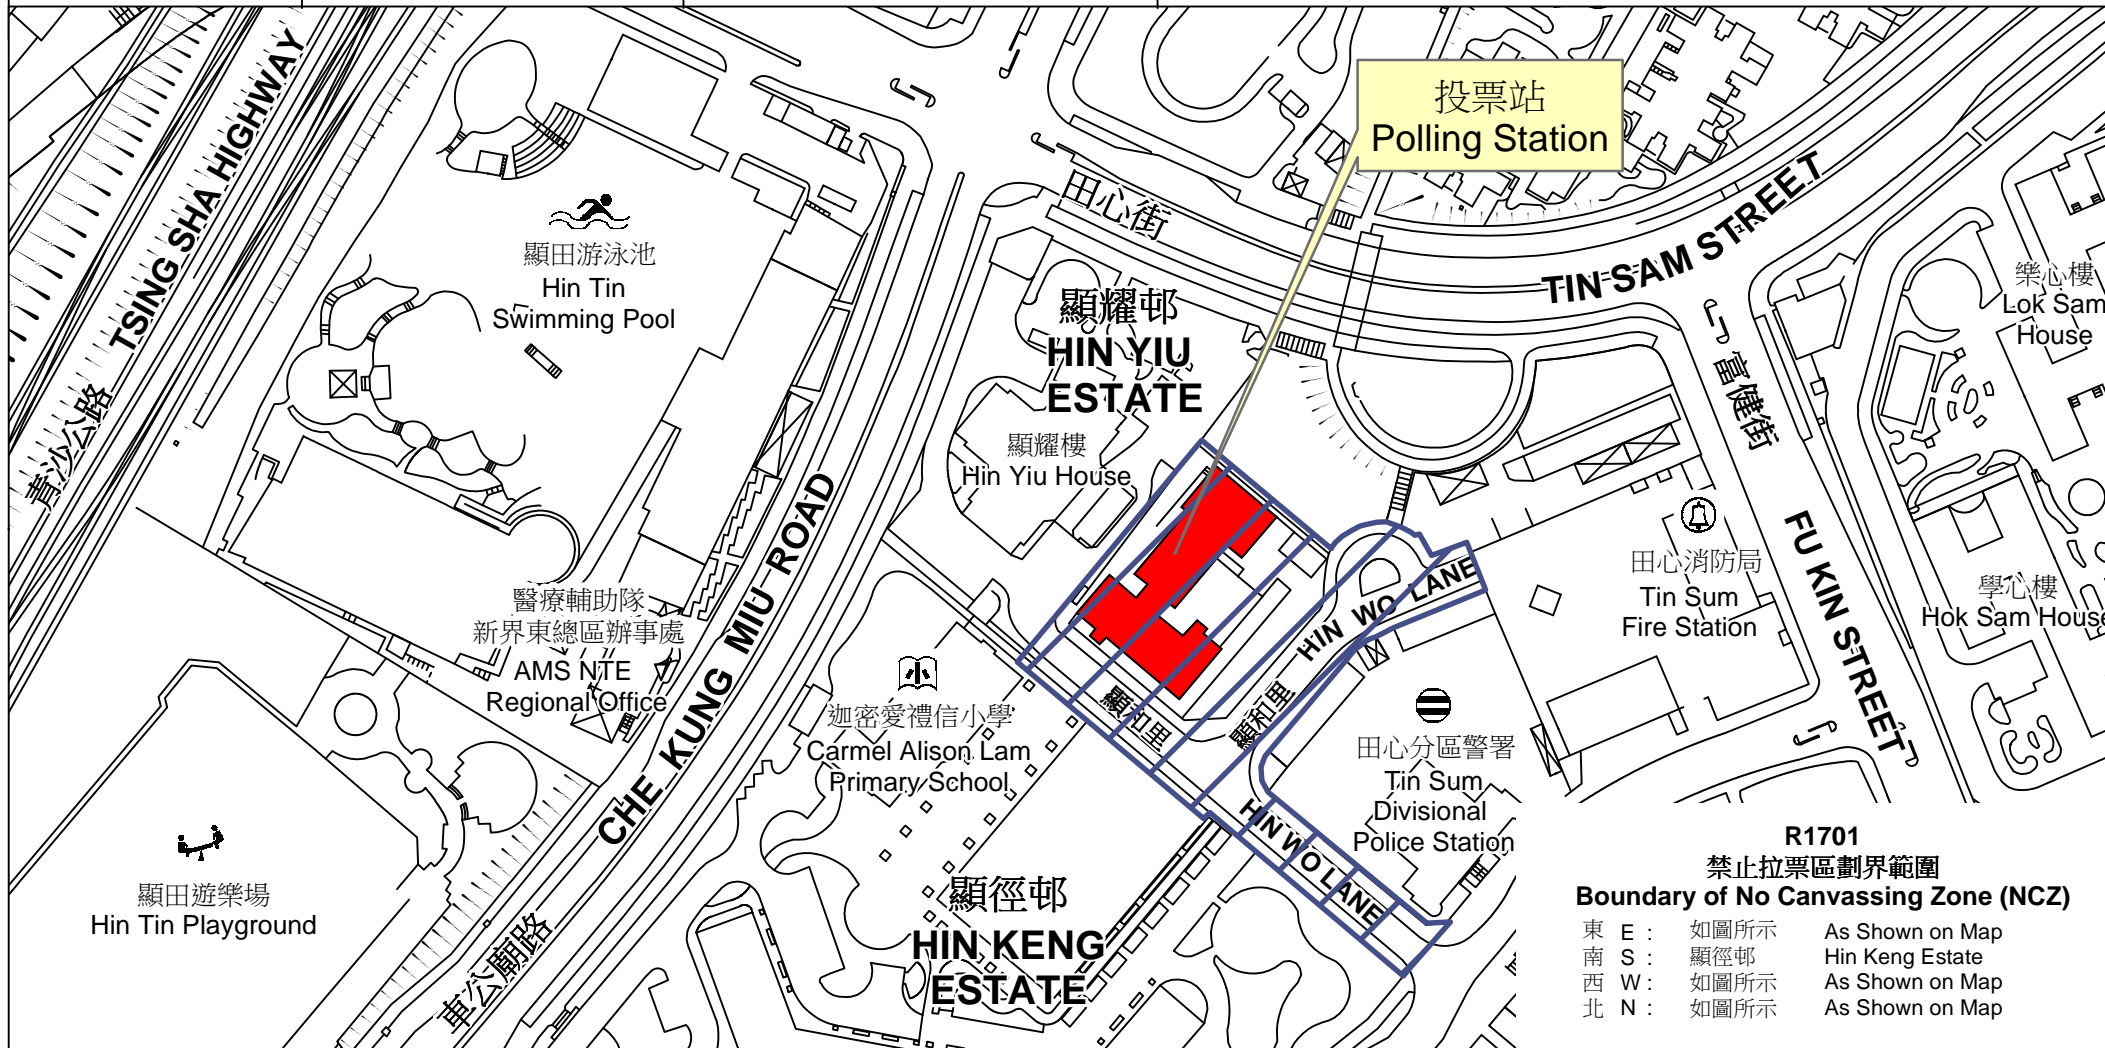

投票站位置圖和禁止拉票區 Polling Station - Location Plan & No Canvassing Zone

投票站編號 Polling Station Code	區議會名稱 Name of District Council	2019年區議會一般選舉選區編號及名稱 Code & Name of Constituency for 2019 District Council Ordinary Election	名稱及地址 Name & Address
R1701	沙田 SHA TIN	R17 徑口 Keng Hau	顯徑鄰里社區中心 新界沙田顯和里5號 Hin Keng Neighbourhood Community Centre 5 Hin Wo Lane, Sha Tin, New Territories

R1701
禁止拉票區劃界範圍
Boundary of No Canvassing Zone (NCZ)

東 E :	如圖所示	As Shown on Map
南 S :	顯徑邨	Hin Keng Estate
西 W :	如圖所示	As Shown on Map
北 N :	如圖所示	As Shown on Map

 禁止拉票區
No Canvassing Zone