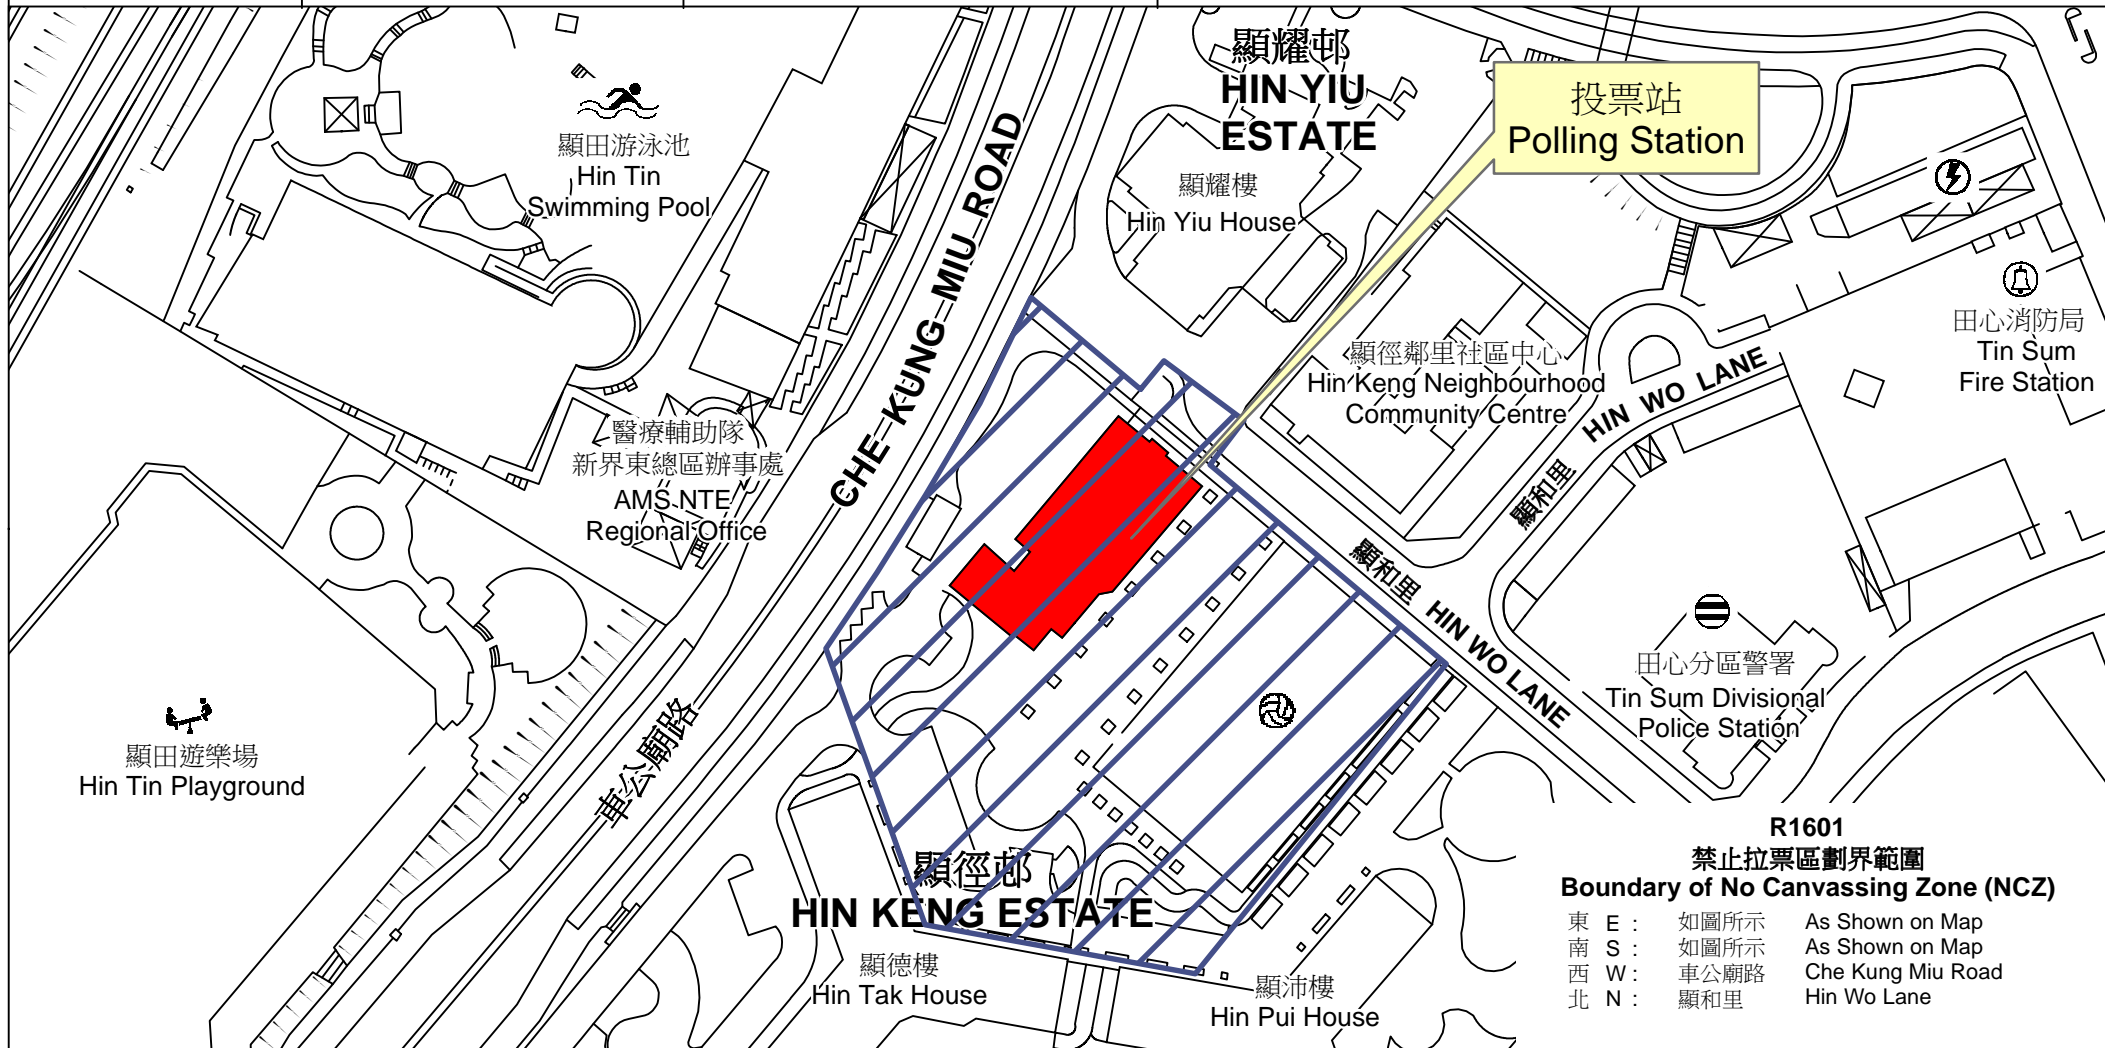

投票站位置圖和禁止拉票區 Polling Station - Location Plan & No Canvassing Zone

投票站編號 Polling Station Code	區議會名稱 Name of District Council	2019年區議會一般選舉選區編號及名稱 Code & Name of Constituency for 2019 District Council Ordinary Election	名稱及地址 Name & Address
R1601	沙田 SHA TIN	R16 雲城 Wan Shing	迦密愛禮信小學 新界沙田顯徑邨 Carmel Alison Lam Primary School Hin Keng Estate, Sha Tin, New Territories

R1601
禁止拉票區劃界範圍
Boundary of No Canvassing Zone (NCZ)

東 E :	如圖所示	As Shown on Map
南 S :	如圖所示	As Shown on Map
西 W :	車公廟路	Che Kung Miu Road
北 N :	顯和里	Hin Wo Lane

 禁止拉票區
 No Canvassing Zone