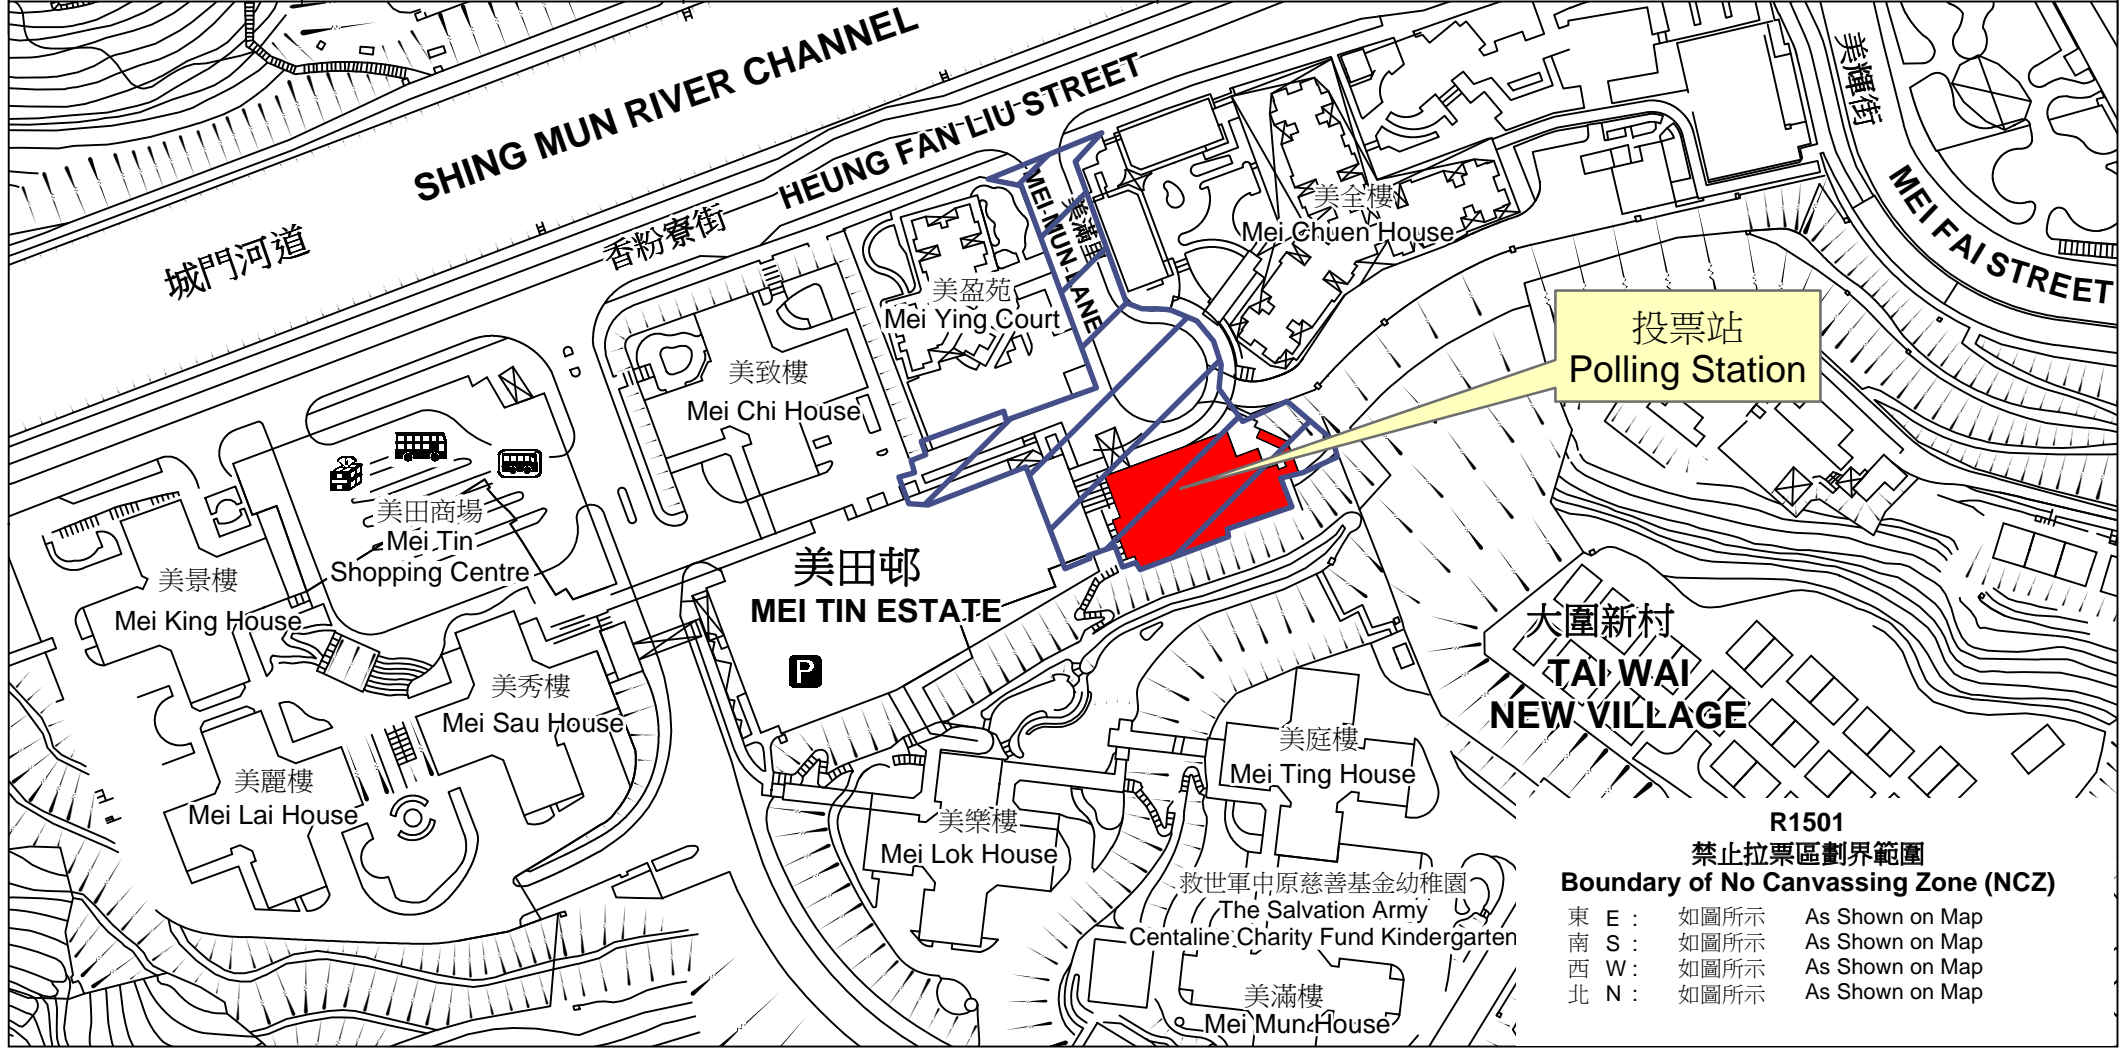

投票站位置圖和禁止拉票區 Polling Station - Location Plan & No Canvassing Zone

投票站編號 Polling Station Code	區議會名稱 Name of District Council	2019年區議會一般選舉選區編號及名稱 Code & Name of Constituency for 2019 District Council Ordinary Election	名稱及地址 Name & Address
R1501	沙田 SHA TIN	R15 下城門 Lower Shing Mun	美田社區會堂 新界沙田大圍美滿里9號 Mei Tin Community Hall 9 Mei Mun Lane, Tai Wai, Sha Tin, New Territories

投票站
Polling Station

R1501
禁止拉票區劃界範圍
Boundary of No Canvassing Zone (NCZ)

東 E :	如圖所示	As Shown on Map
南 S :	如圖所示	As Shown on Map
西 W :	如圖所示	As Shown on Map
北 N :	如圖所示	As Shown on Map

 禁止拉票區
No Canvassing Zone