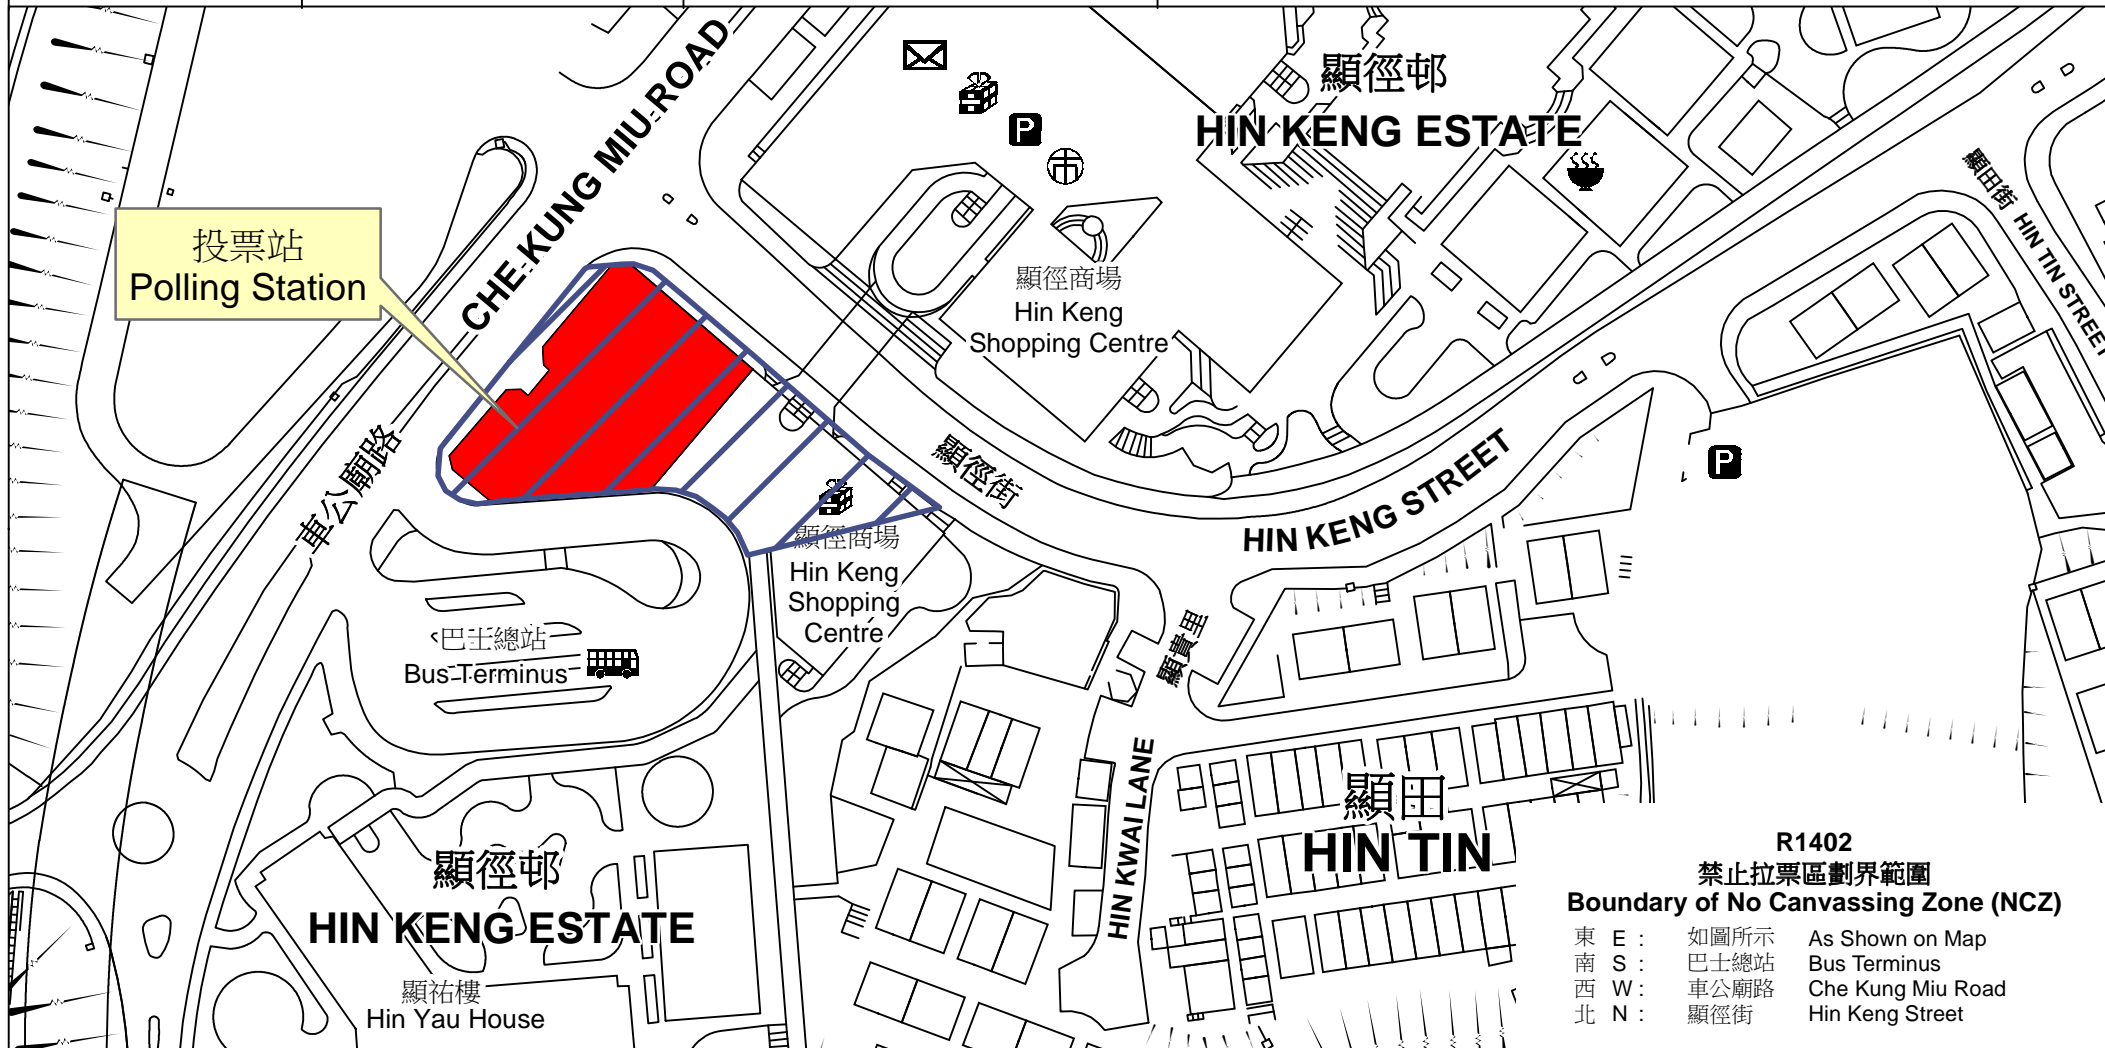

# 投票站位置圖和禁止拉票區 Polling Station - Location Plan & No Canvassing Zone

投票站編號 Polling Station Code	區議會名稱 Name of District Council	2019年區議會一般選舉選區編號及名稱 Code & Name of Constituency for 2019 District Council Ordinary Election	名稱及地址 Name & Address
<b>R1402</b>	<b>沙田 SHA TIN</b>	<b>R14 顯嘉 Hin Ka</b>	顯徑體育館 新界沙田顯徑邨顯徑商場 Hin Keng Sports Centre Hin Keng Shopping Centre, Hin Keng Estate, Sha Tin, New Territories

**R1402**  
**禁止拉票區劃界範圍**  
**Boundary of No Canvassing Zone (NCZ)**

東 E :	如圖所示	As Shown on Map
南 S :	巴士總站	Bus Terminus
西 W :	車公廟路	Che Kung Miu Road
北 N :	顯徑街	Hin Keng Street

 禁止拉票區  
No Canvassing Zone