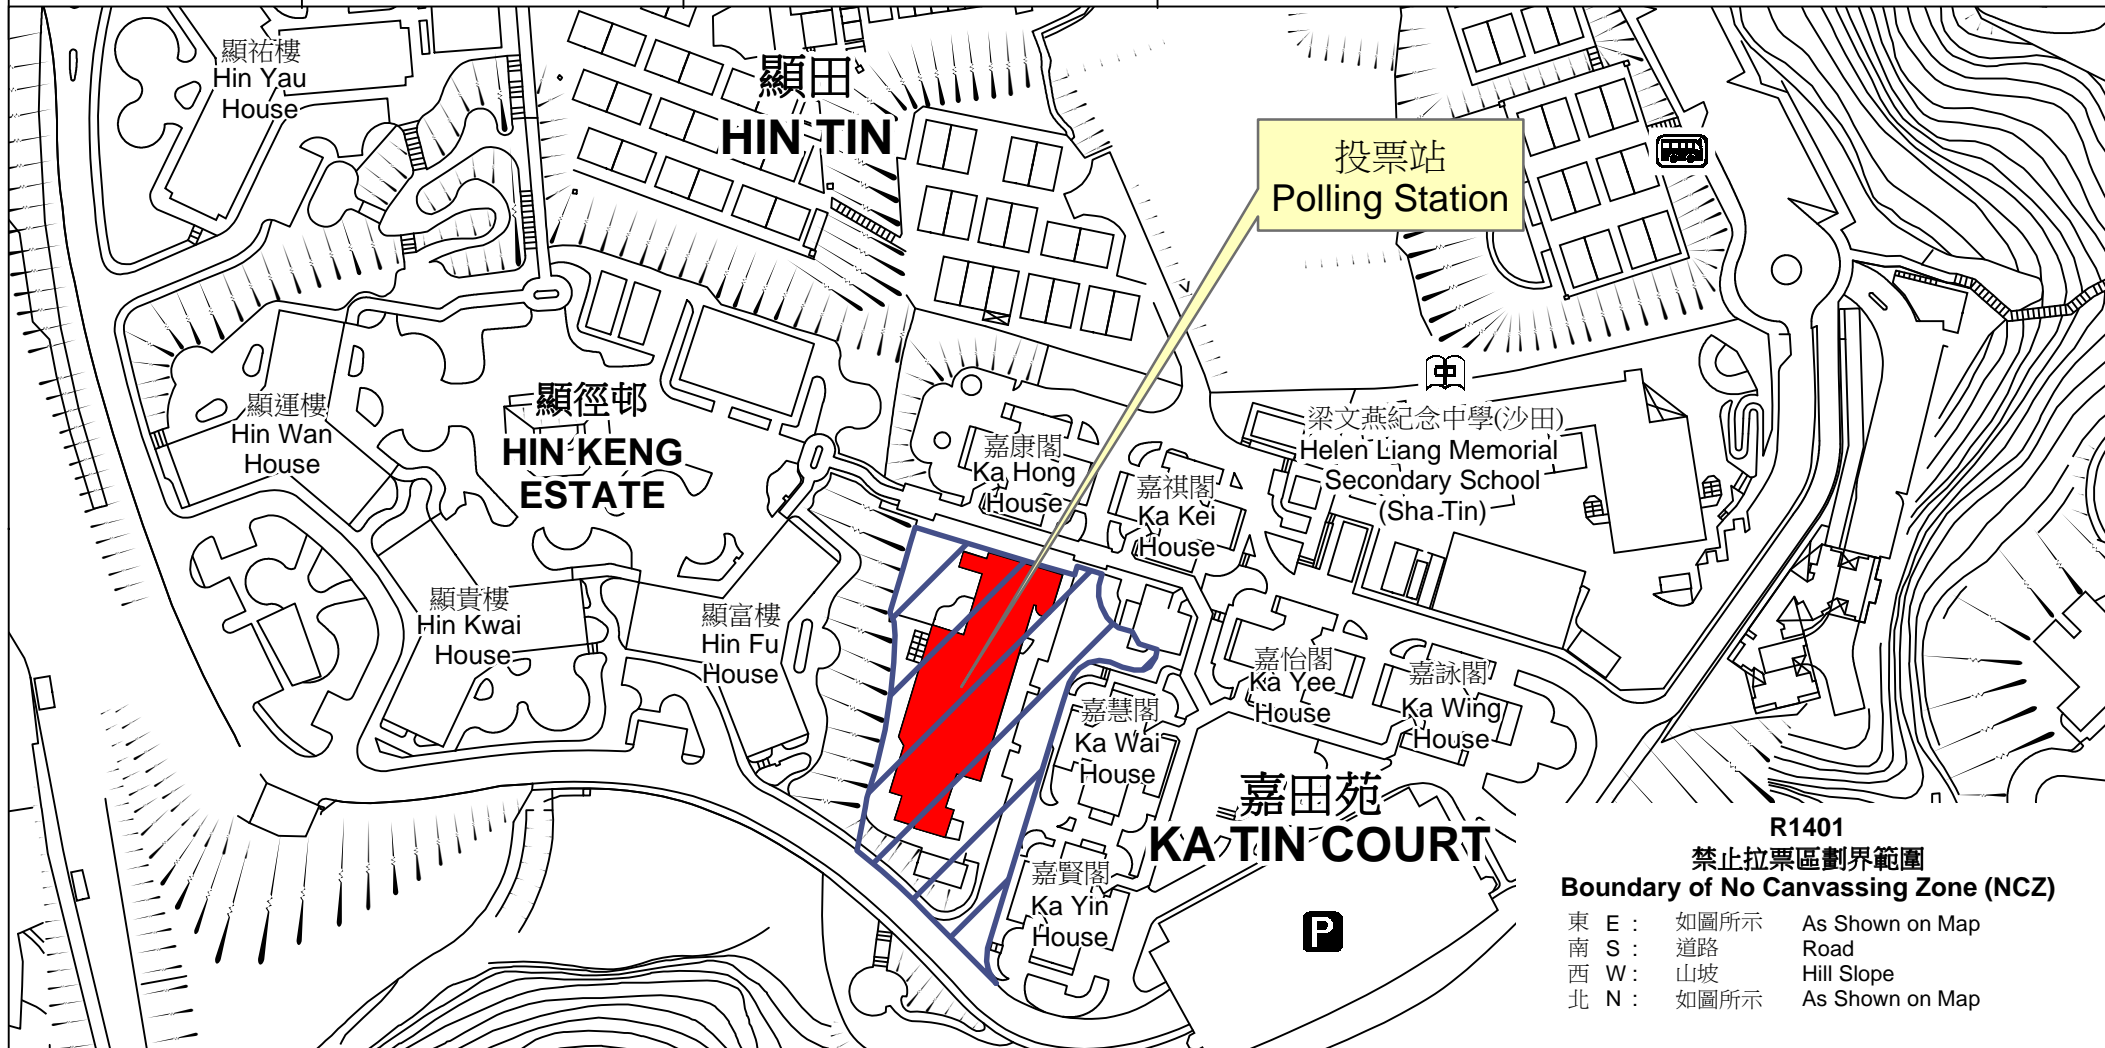

投票站位置圖和禁止拉票區 Polling Station - Location Plan & No Canvassing Zone

投票站編號 Polling Station Code	區議會名稱 Name of District Council	2019年區議會一般選舉選區編號及名稱 Code & Name of Constituency for 2019 District Council Ordinary Election	名稱及地址 Name & Address
R1401	沙田 SHA TIN	R14 顯嘉 Hin Ka	香港中文大學校友會聯會張煊昌學校 新界沙田顯徑邨嘉田苑 CUHK FAA Thomas Cheung School Ka Tin Court, Hin Keng Estate, Sha Tin, New Territories

**R1401
禁止拉票區劃界範圍
Boundary of No Canvassing Zone (NCZ)**

東 E :	如圖所示	As Shown on Map
南 S :	道路	Road
西 W :	山坡	Hill Slope
北 N :	如圖所示	As Shown on Map

 禁止拉票區
No Canvassing Zone