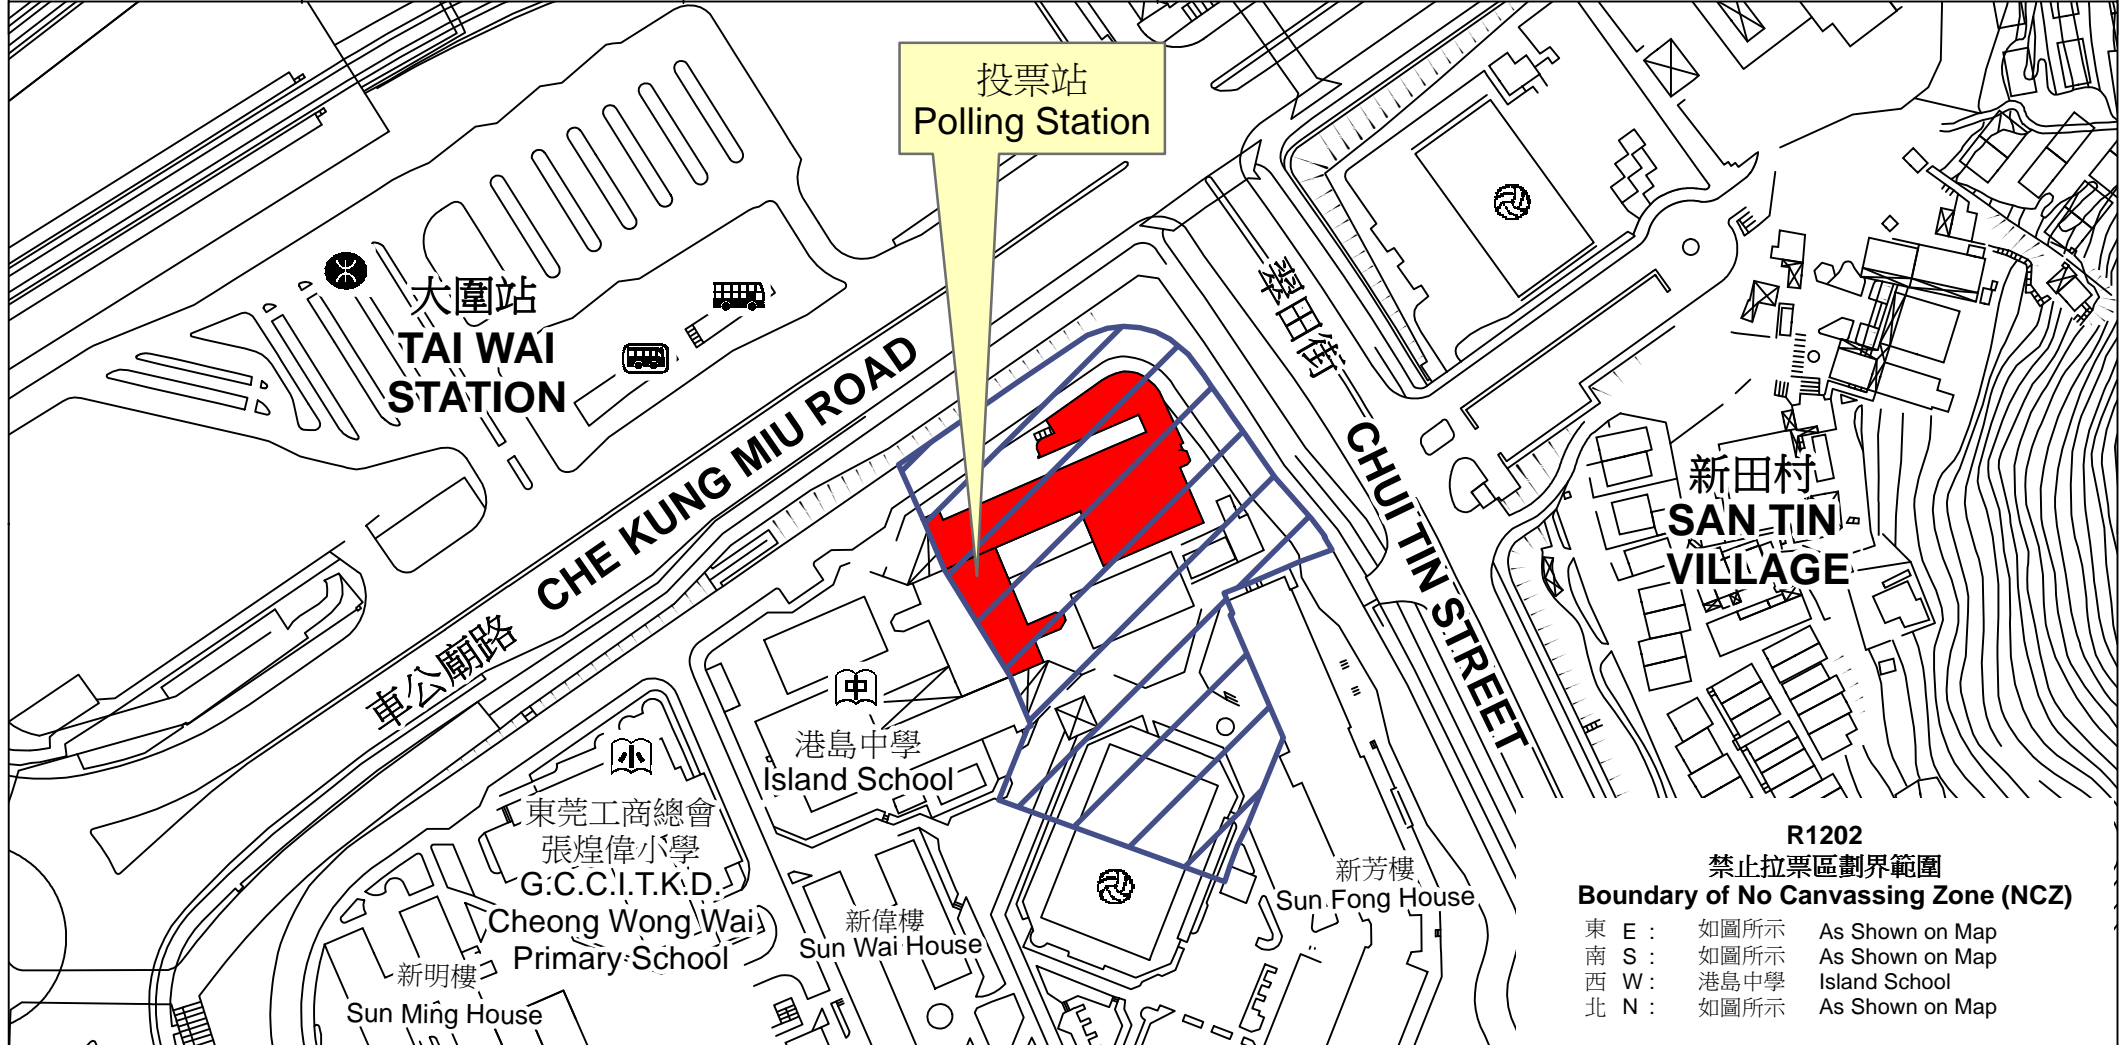

投票站位置圖和禁止拉票區 Polling Station - Location Plan & No Canvassing Zone

投票站編號 Polling Station Code	區議會名稱 Name of District Council	2019年區議會一般選舉選區編號及名稱 Code & Name of Constituency for 2019 District Council Ordinary Election	名稱及地址 Name & Address
R1202	沙田 SHA TIN	R12 新田圍 Sun Tin Wai	五育中學 新界沙田大圍新翠邨 Ng Yuk Secondary School Sun Chui Estate, Tai Wai, Sha Tin, New Territories

R1202
禁止拉票區劃界範圍
Boundary of No Canvassing Zone (NCZ)

東 E :	如圖所示	As Shown on Map
南 S :	如圖所示	As Shown on Map
西 W :	港島中學	Island School
北 N :	如圖所示	As Shown on Map

 禁止拉票區
No Canvassing Zone