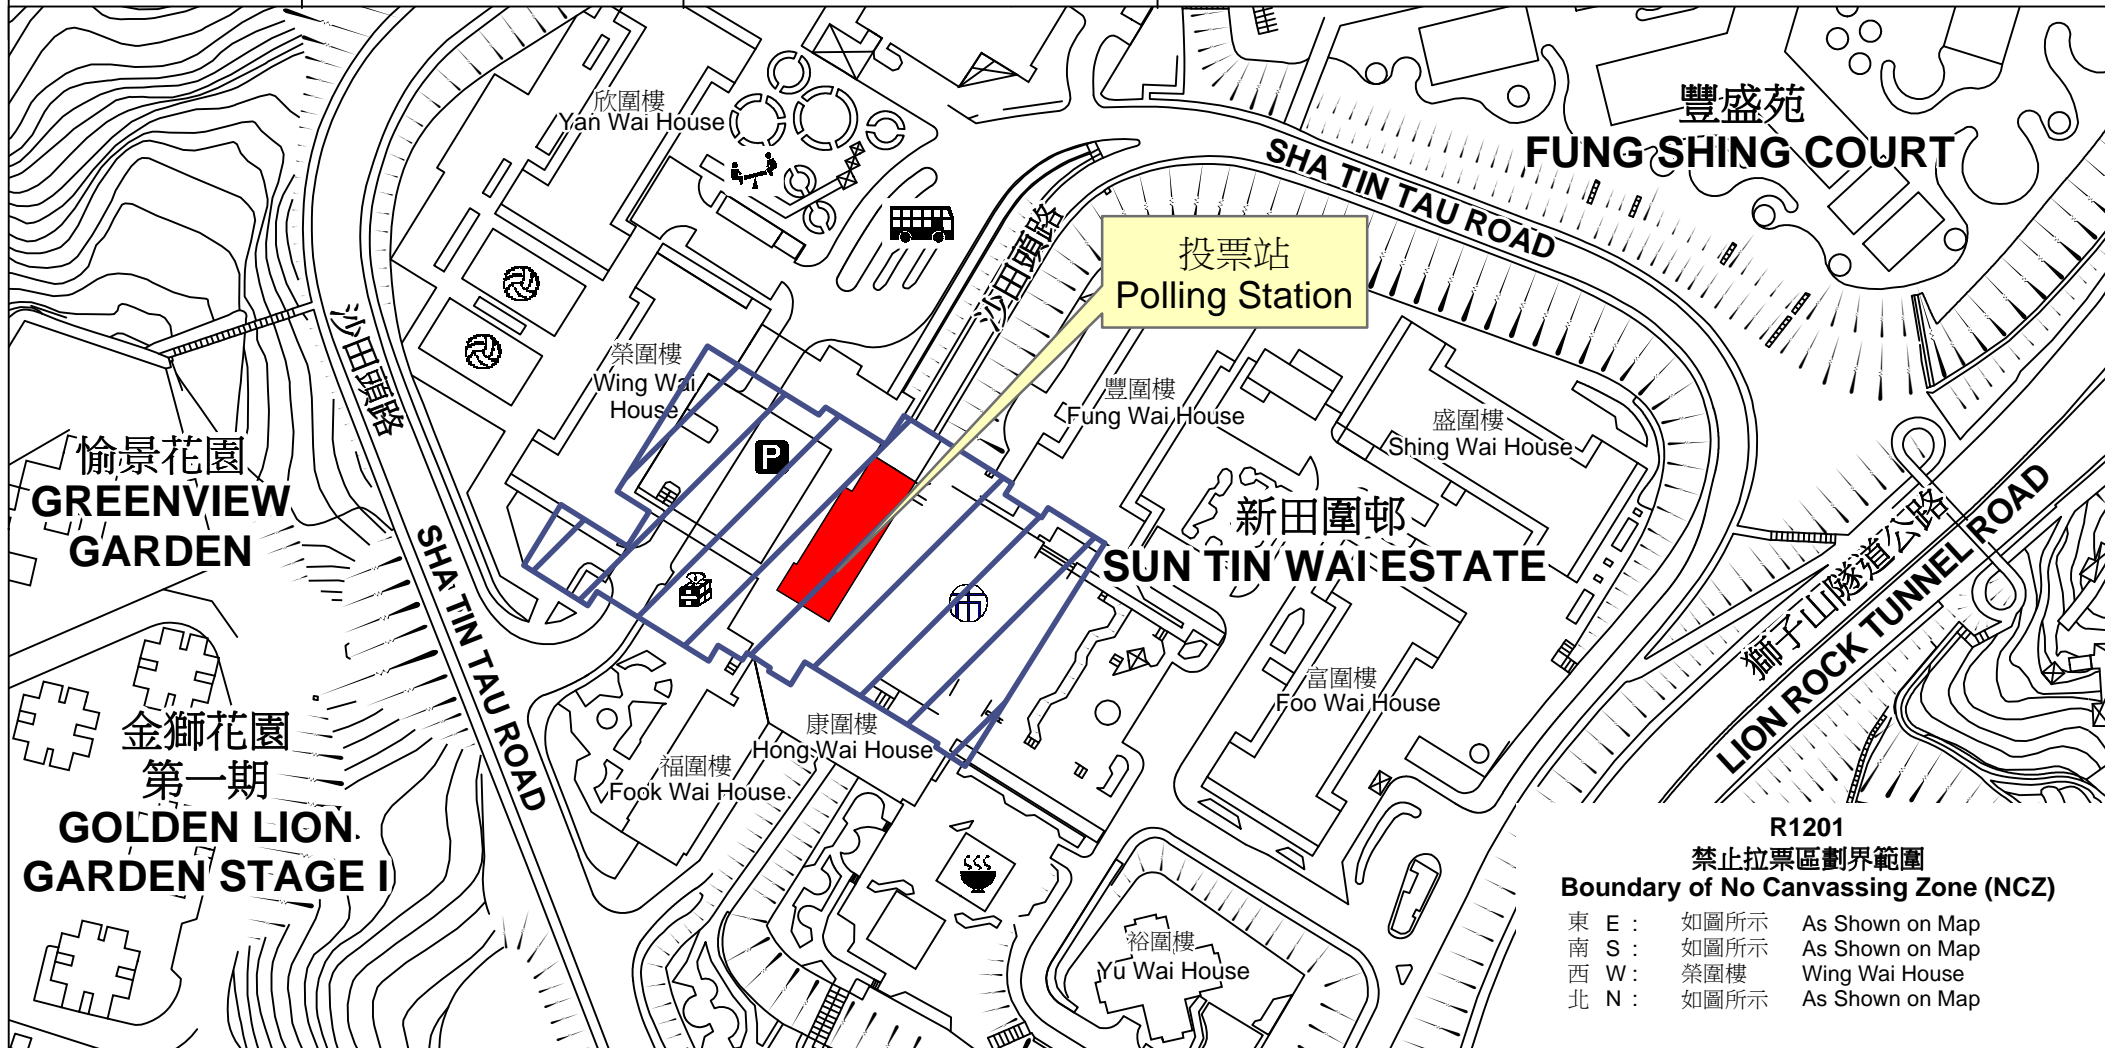

# 投票站位置圖和禁止拉票區 Polling Station - Location Plan & No Canvassing Zone

投票站編號 Polling Station Code	區議會名稱 Name of District Council	2019年區議會一般選舉選區編號及名稱 Code & Name of Constituency for 2019 District Council Ordinary Election	名稱及地址 Name & Address
<b>R1201</b>	<b>沙田 SHA TIN</b>	<b>R12 新田圍 Sun Tin Wai</b>	新田圍社區會堂 新界沙田新田圍邨 <b>Sun Tin Wai Community Hall</b> Sun Tin Wai Estate, Sha Tin, New Territories

**R1201  
禁止拉票區劃界範圍  
Boundary of No Canvassing Zone (NCZ)**

東 E :	如圖所示	As Shown on Map
南 S :	如圖所示	As Shown on Map
西 W :	榮圍樓	Wing Wai House
北 N :	如圖所示	As Shown on Map

 禁止拉票區  
No Canvassing Zone