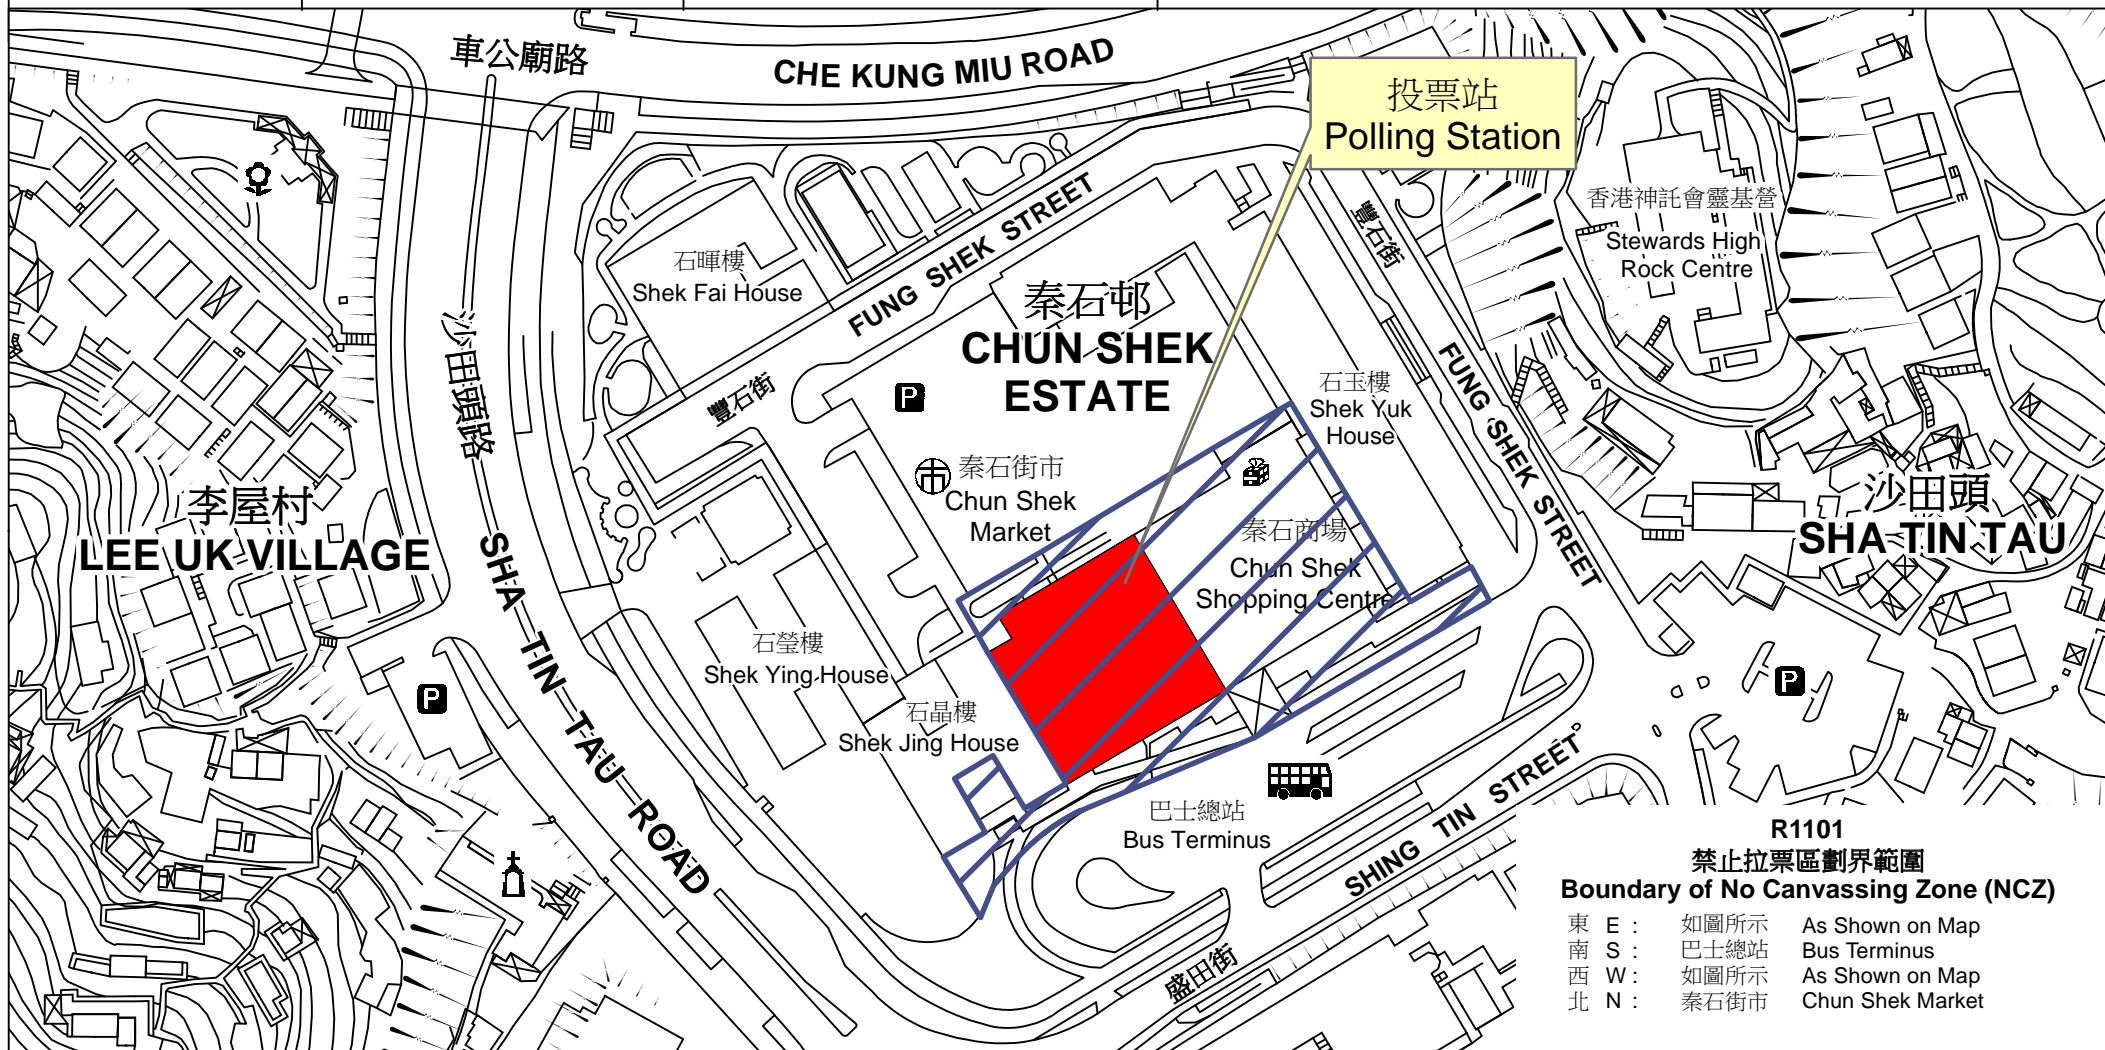

投票站位置圖和禁止拉票區 Polling Station - Location Plan & No Canvassing Zone

投票站編號 Polling Station Code	區議會名稱 Name of District Council	2019年區議會一般選舉選區編號及名稱 Code & Name of Constituency for 2019 District Council Ordinary Election	名稱及地址 Name & Address
R1101	沙田 SHA TIN	R11 秦豐 Chun Fung	秦石社區會堂 新界沙田秦石邨 Chun Shek Community Hall Chun Shek Estate, Sha Tin, New Territories

R1101
禁止拉票區劃界範圍
Boundary of No Canvassing Zone (NCZ)

東 E :	如圖所示	As Shown on Map
南 S :	巴士總站	Bus Terminus
西 W :	如圖所示	As Shown on Map
北 N :	秦石街市	Chun Shek Market

 禁止拉票區
No Canvassing Zone