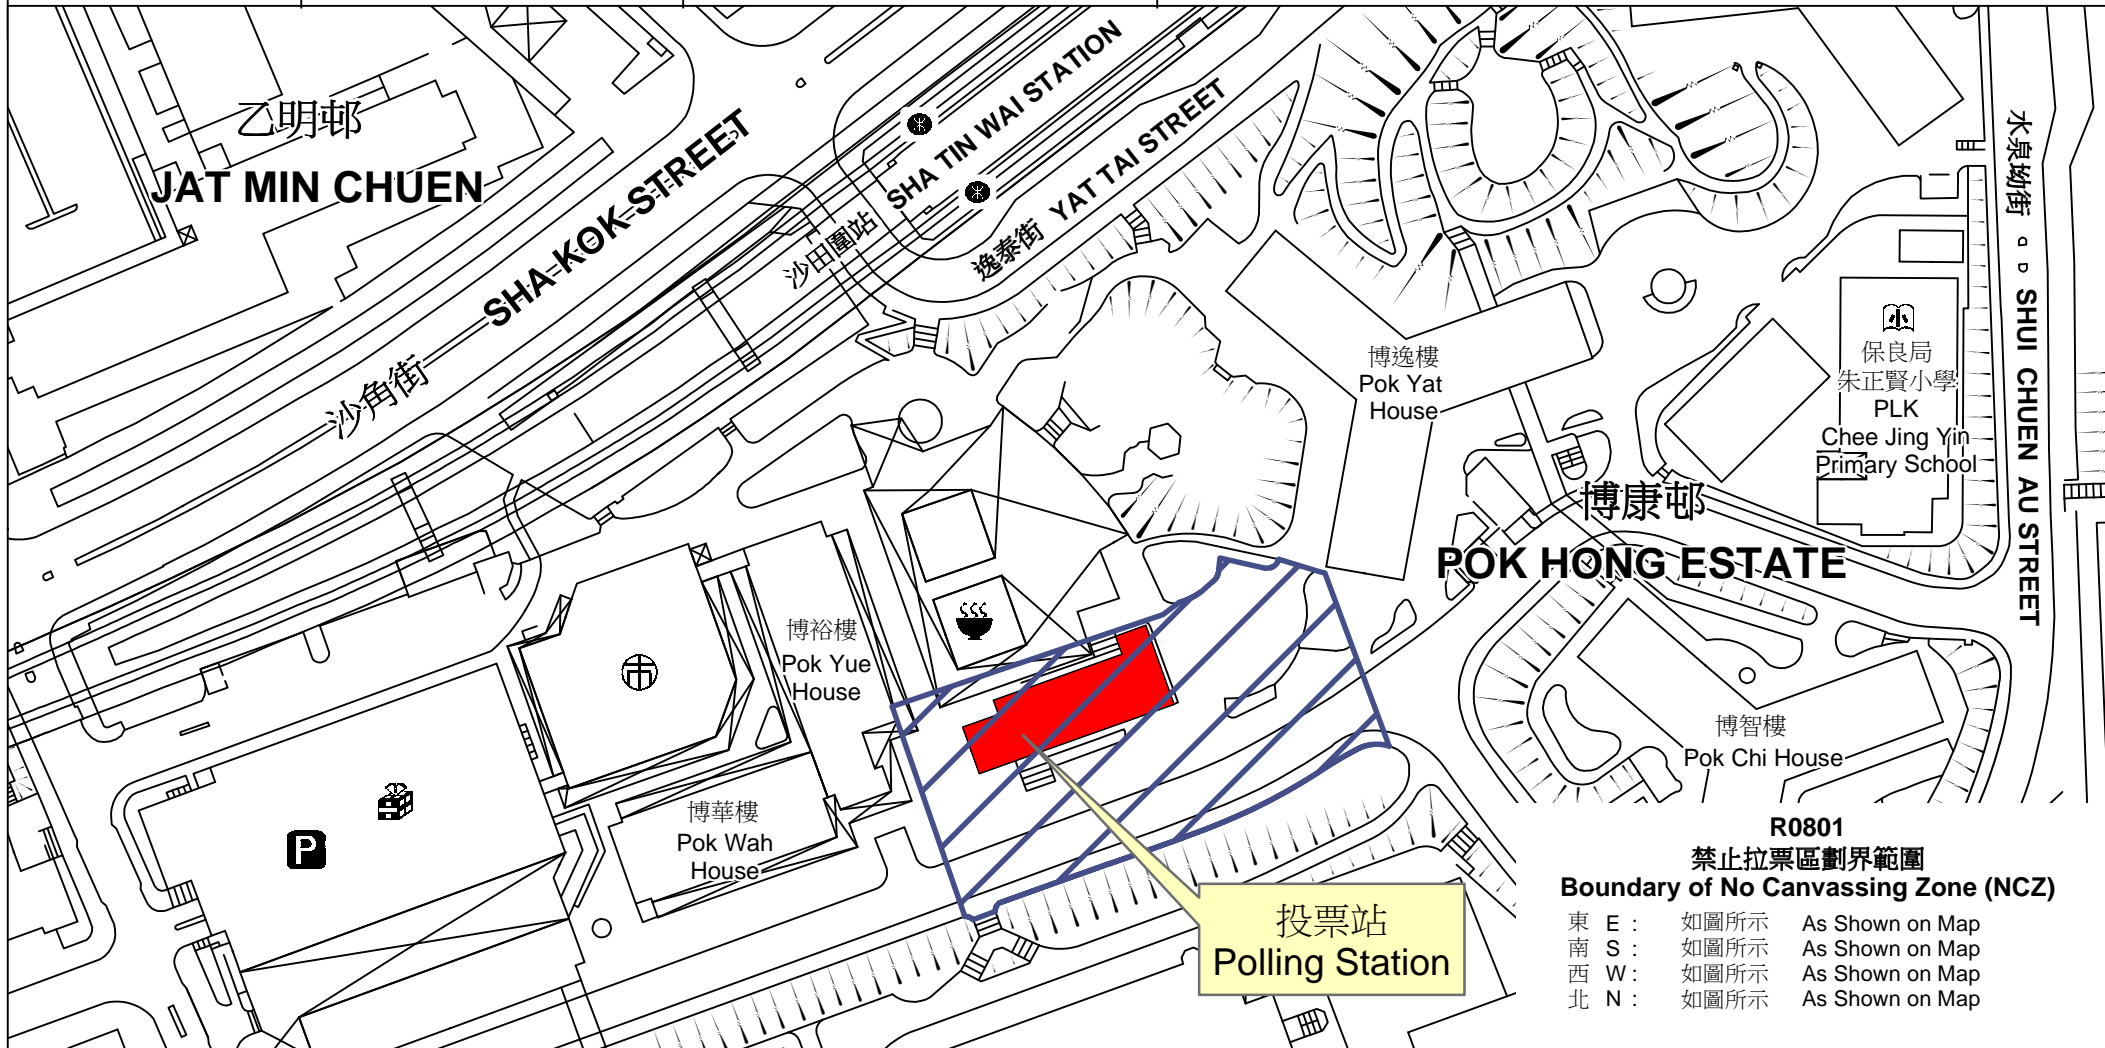

投票站位置圖和禁止拉票區 Polling Station - Location Plan & No Canvassing Zone

投票站編號 Polling Station Code	區議會名稱 Name of District Council	2019年區議會一般選舉選區編號及名稱 Code & Name of Constituency for 2019 District Council Ordinary Election	名稱及地址 Name & Address
R0801	沙田 SHA TIN	R08 博康 Pok Hong	博康社區會堂 新界沙田博康邨 Pok Hong Community Hall Pok Hong Estate, Sha Tin, New Territories

禁止拉票區
No Canvassing Zone