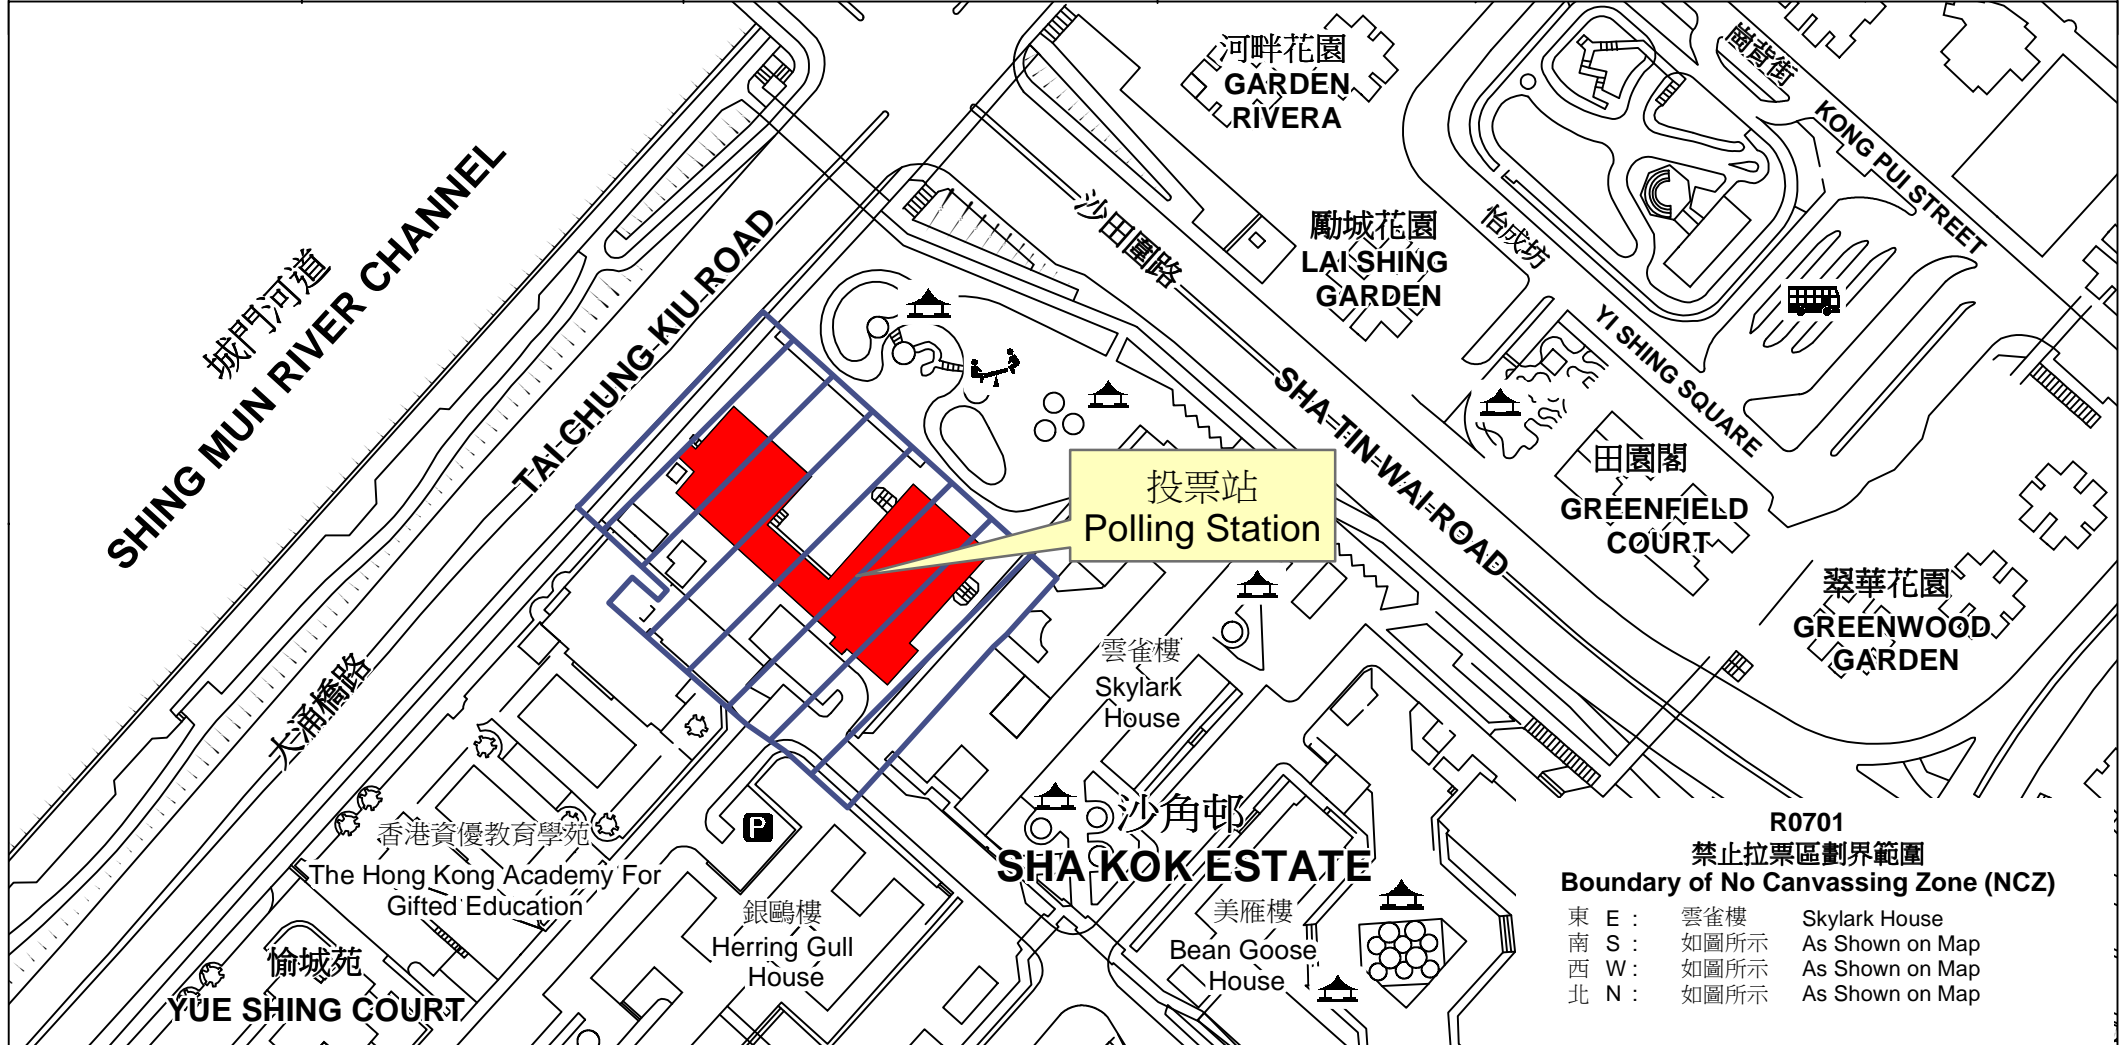

投票站位置圖和禁止拉票區 Polling Station - Location Plan & No Canvassing Zone

投票站編號 Polling Station Code	區議會名稱 Name of District Council	2019年區議會一般選舉選區編號及名稱 Code & Name of Constituency for 2019 District Council Ordinary Election	名稱及地址 Name & Address
R0701	沙田 SHA TIN	R07 沙角 Sha Kok	佛教覺光法師中學 新界沙田沙角邨 Buddhist Kok Kwong Secondary School Sha Kok Estate, Sha Tin, New Territories

禁止拉票區
No Canvassing Zone