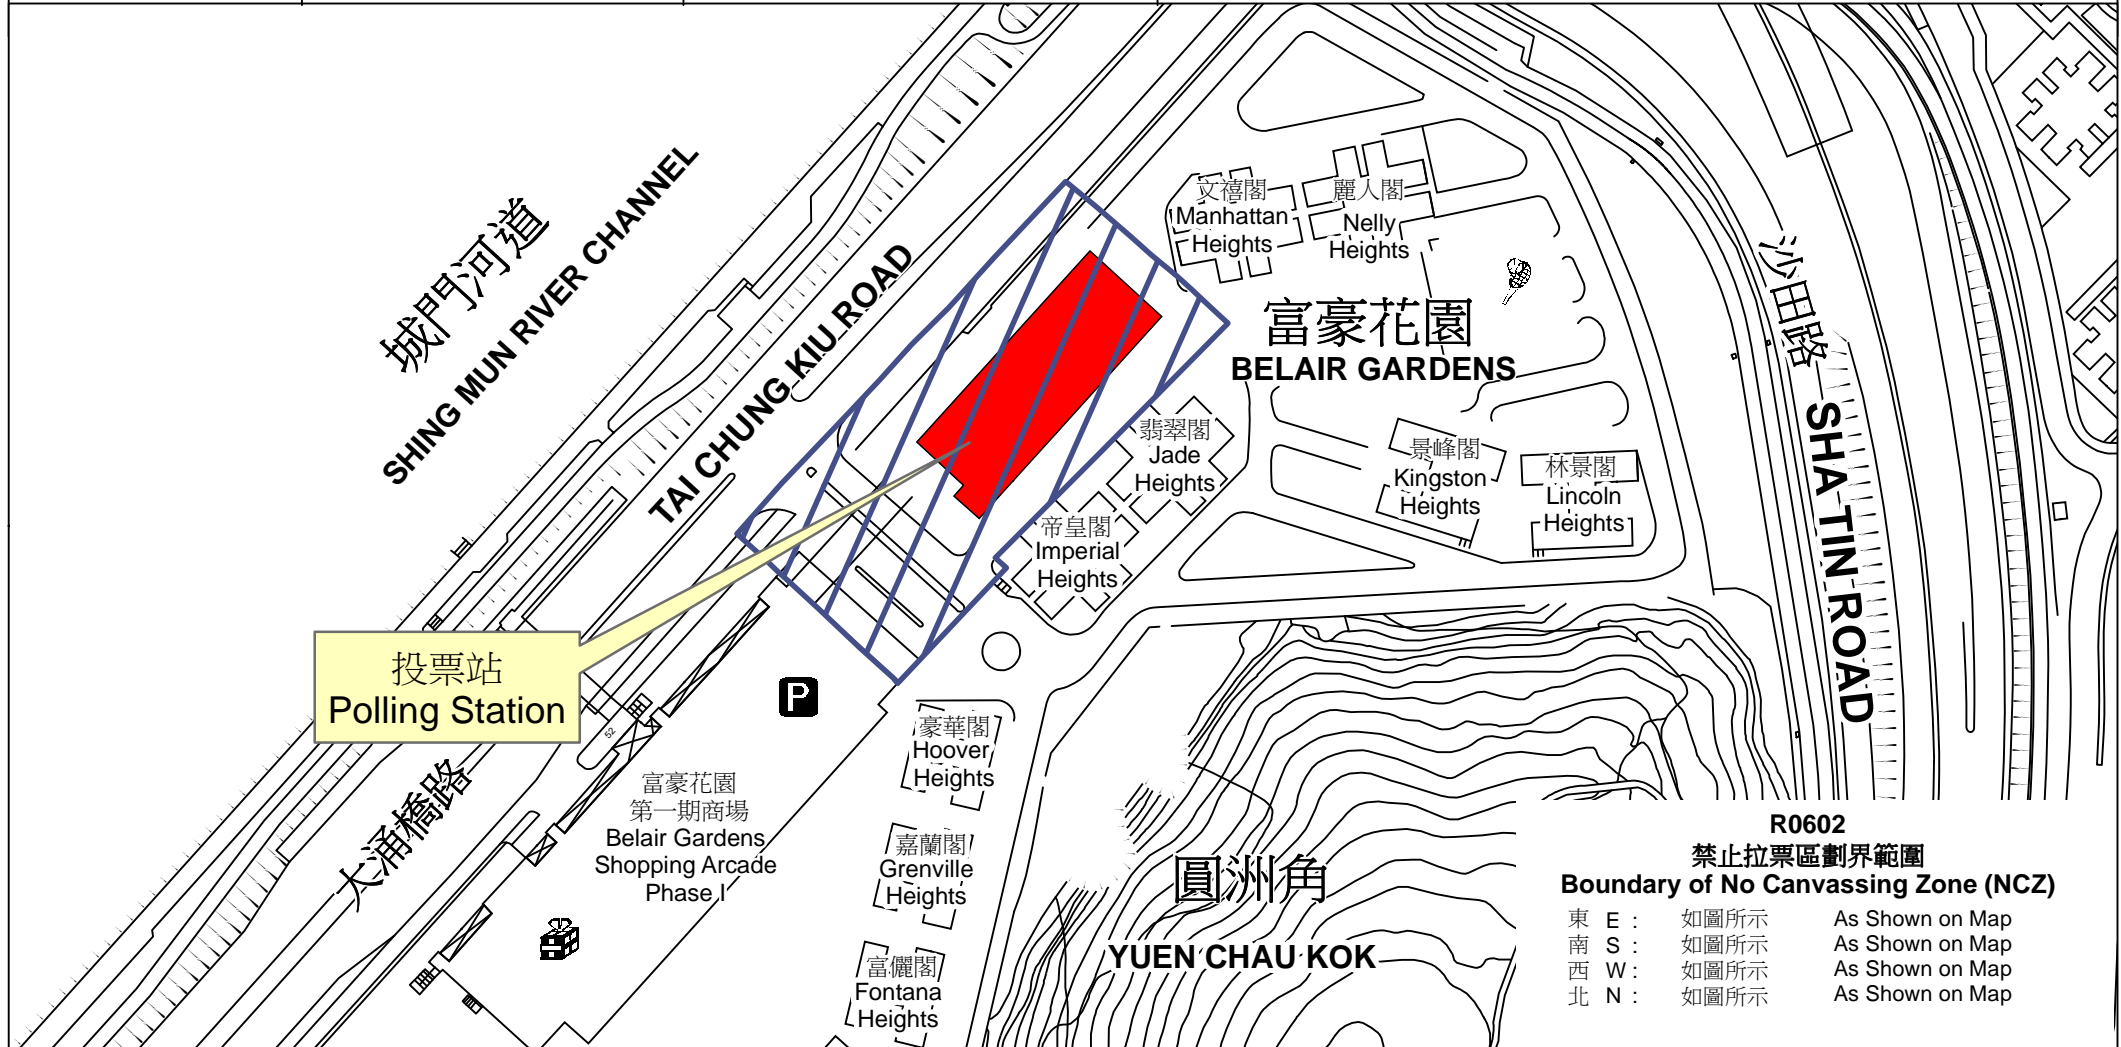

# 投票站位置圖和禁止拉票區 Polling Station - Location Plan & No Canvassing Zone

投票站編號 Polling Station Code	區議會名稱 Name of District Council	2019年區議會一般選舉選區編號及名稱 Code & Name of Constituency for 2019 District Council Ordinary Election	名稱及地址 Name & Address
<b>R0602</b>	沙田 <b>SHA TIN</b>	<b>R06</b> 王屋 <b>Wong Uk</b>	培榛幼稚園暨國際幼兒園 新界沙田大涌橋路52號沙田富豪花園商場二期L1樓 <b>Hazelwood Kindergarten and International Nursery</b> <b>Shop 1, Level 1, Phase 2, Belair Gardens,</b> <b>52 Tai Chung Kiu Road, Sha Tin, New Territories</b>

**R0602**  
**禁止拉票區劃界範圍**  
**Boundary of No Canvassing Zone (NCZ)**

東 E :	如圖所示	As Shown on Map
南 S :	如圖所示	As Shown on Map
西 W :	如圖所示	As Shown on Map
北 N :	如圖所示	As Shown on Map

 禁止拉票區  
No Canvassing Zone