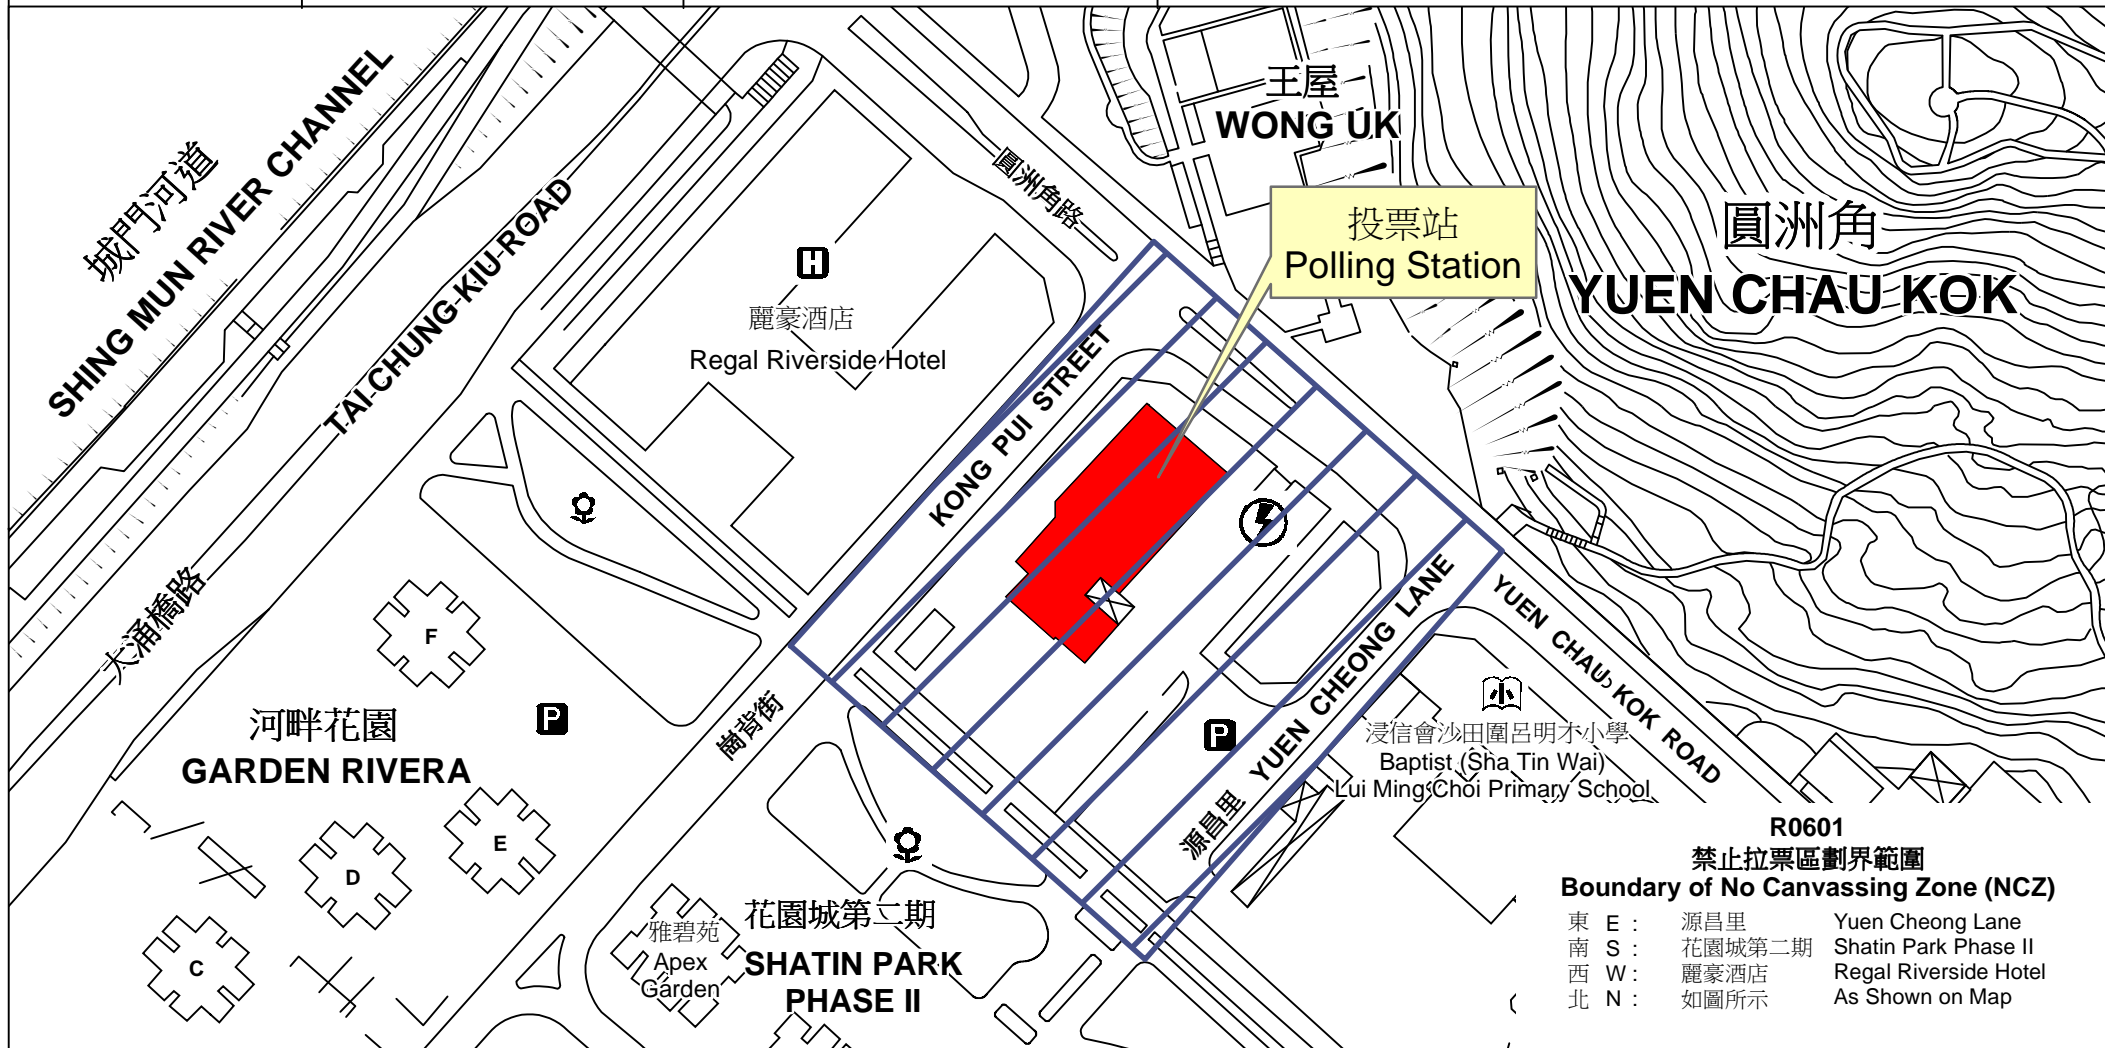

投票站位置圖和禁止拉票區 Polling Station - Location Plan & No Canvassing Zone

| 投票站編號 Polling Station Code | 區議會名稱 Name of District Council | 2019年區議會一般選舉選區編號及名稱 Code & Name of Constituency for 2019 District Council Ordinary Election | 名稱及地址 Name & Address |
|-------------------------------|-----------------------------------|---|---|
| R0601 | 沙田 SHA TIN | R06 王屋 Wong Uk | 慈航學校 新界沙田源昌里1號 Chi Hong Primary School 1 Yuen Cheong Lane, Sha Tin, New Territories |

R0601
禁止拉票區劃界範圍
Boundary of No Canvassing Zone (NCZ)

| | | |
|-------|--------|-----------------------|
| 東 E : | 源昌里 | Yuen Cheong Lane |
| 南 S : | 花園城第二期 | Shatin Park Phase II |
| 西 W : | 麗豪酒店 | Regal Riverside Hotel |
| 北 N : | 如圖所示 | As Shown on Map |

 禁止拉票區
No Canvassing Zone