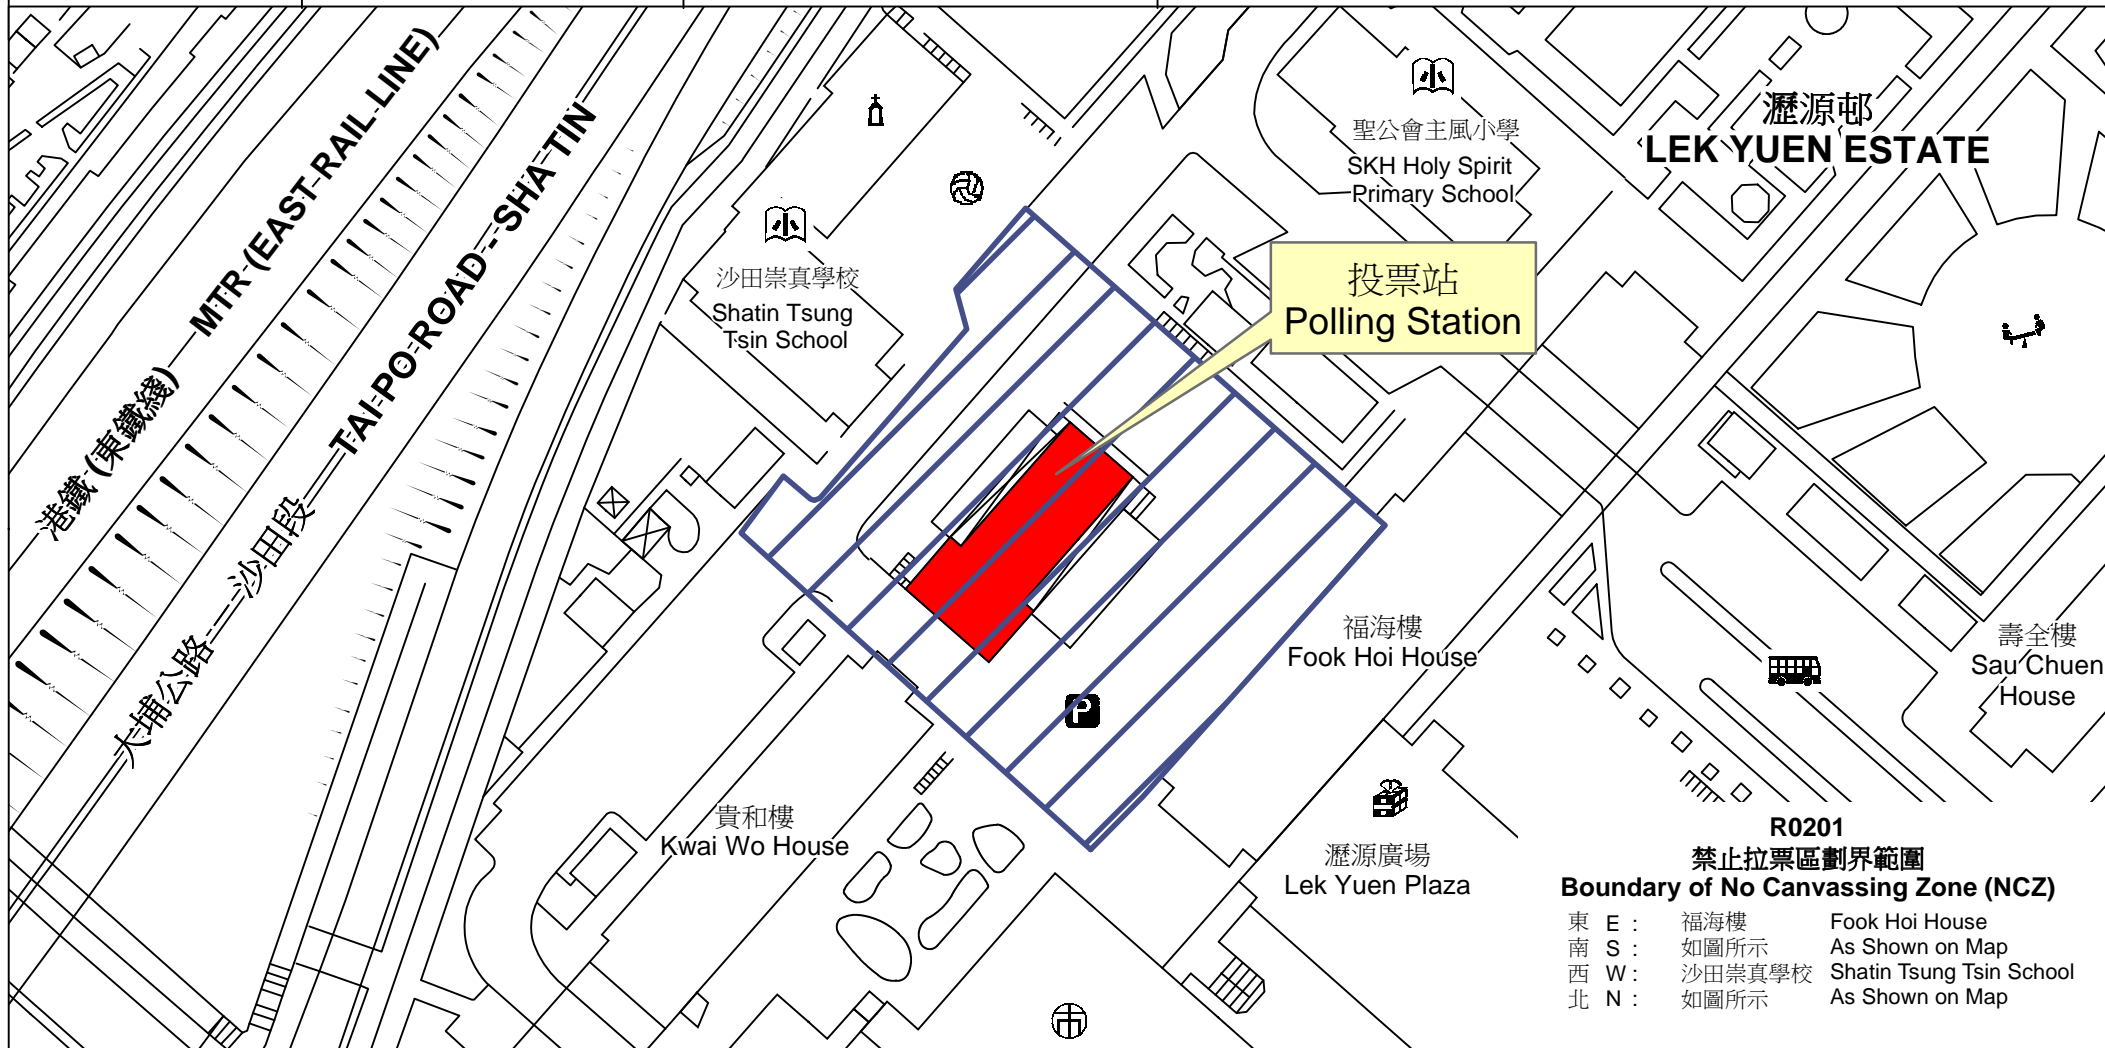

投票站位置圖和禁止拉票區 Polling Station - Location Plan & No Canvassing Zone

投票站編號 Polling Station Code	區議會名稱 Name of District Council	2019年區議會一般選舉選區編號及名稱 Code & Name of Constituency for 2019 District Council Ordinary Election	名稱及地址 Name & Address
R0201	沙田 SHA TIN	R02 瀝源 Lek Yuen	瀝源社區會堂 新界沙田瀝源邨 Lek Yuen Community Hall Lek Yuen Estate, Sha Tin, New Territories

 禁止拉票區
No Canvassing Zone