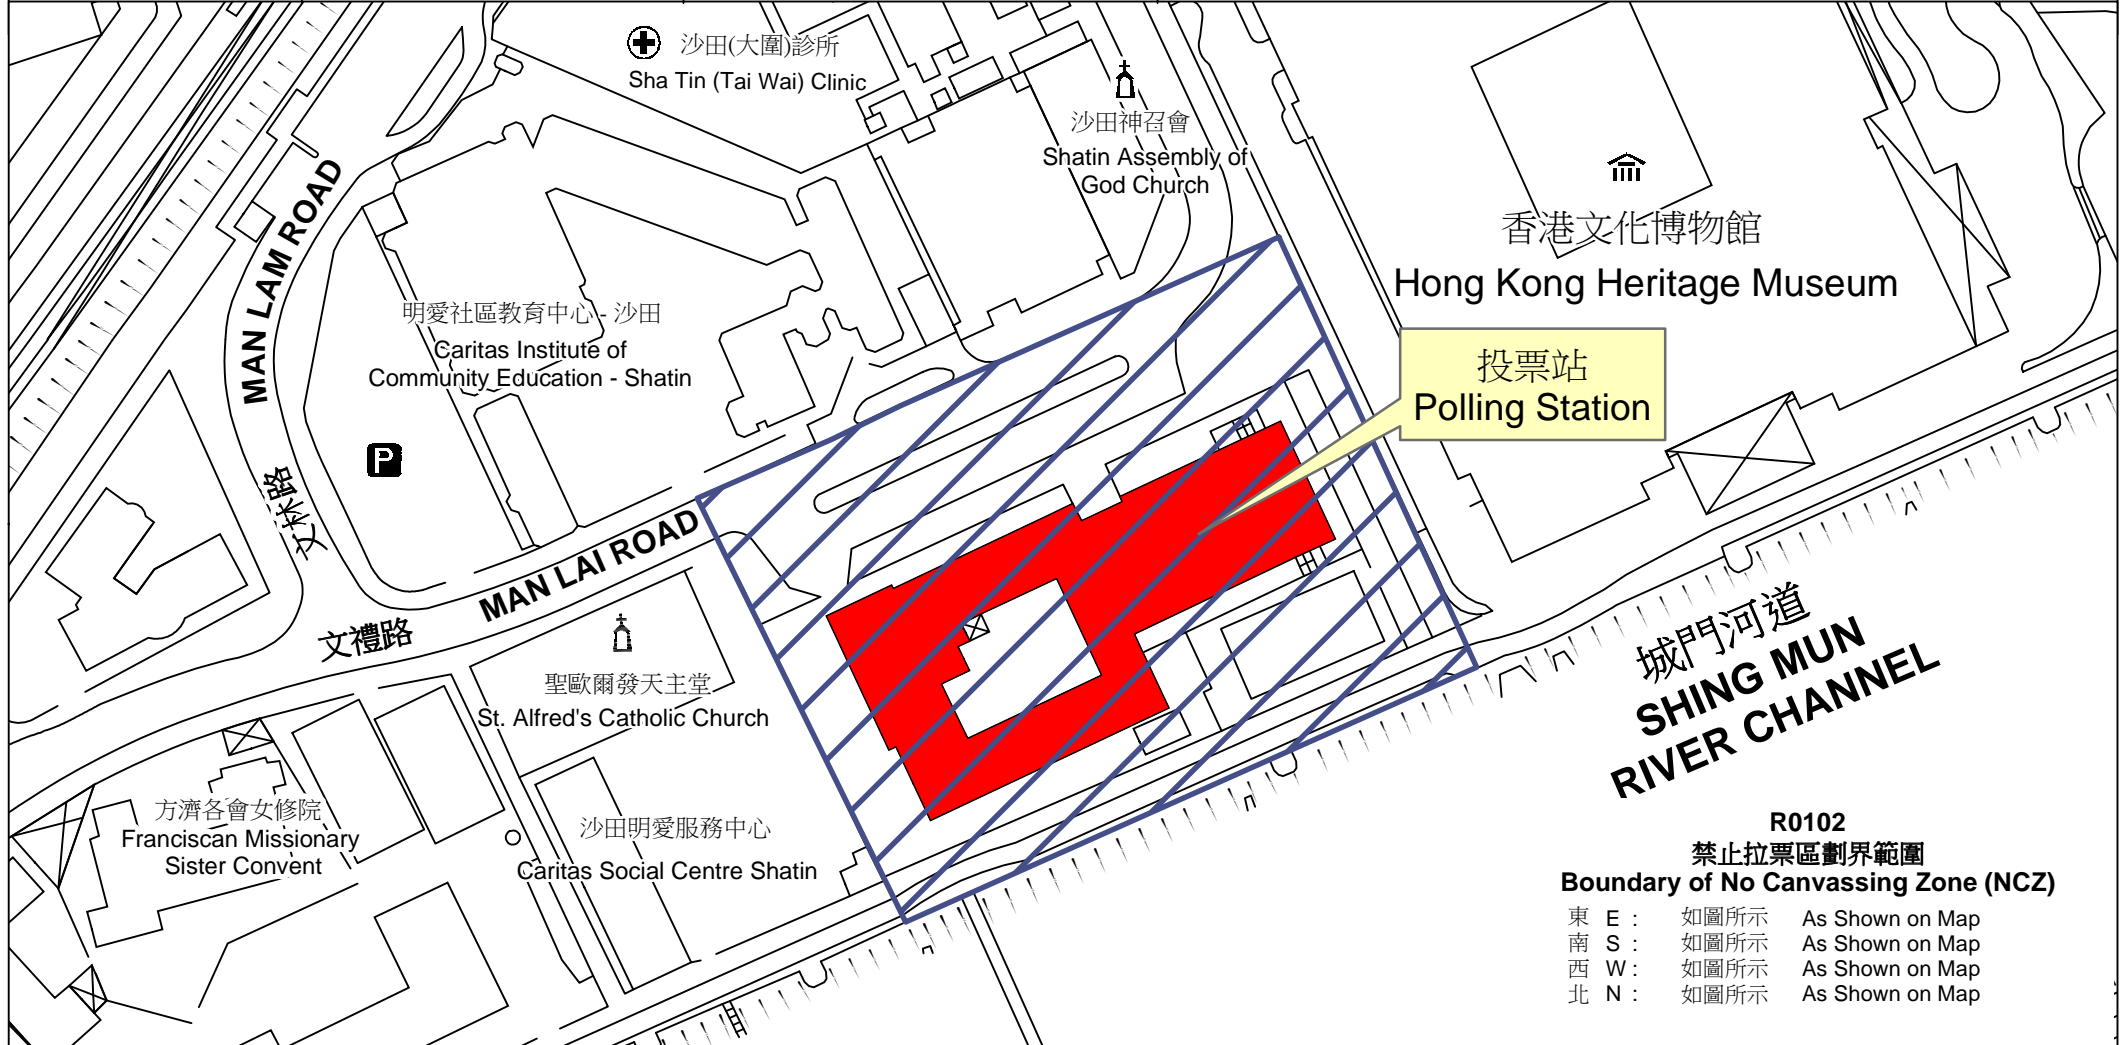

投票站位置圖和禁止拉票區 Polling Station - Location Plan & No Canvassing Zone

投票站編號 Polling Station Code	區議會名稱 Name of District Council	2019年區議會一般選舉選區編號及名稱 Code & Name of Constituency for 2019 District Council Ordinary Election	名稱及地址 Name & Address
R0102	沙田 SHA TIN	R01 沙田市中心 Sha Tin Town Centre	沙田官立中學 新界沙田文禮路11至17號 Sha Tin Government Secondary School 11-17 Man Lai Road, Sha Tin, New Territories

R0102
禁止拉票區劃界範圍
Boundary of No Canvassing Zone (NCZ)

東 E :	如圖所示	As Shown on Map
南 S :	如圖所示	As Shown on Map
西 W :	如圖所示	As Shown on Map
北 N :	如圖所示	As Shown on Map

 禁止拉票區
No Canvassing Zone