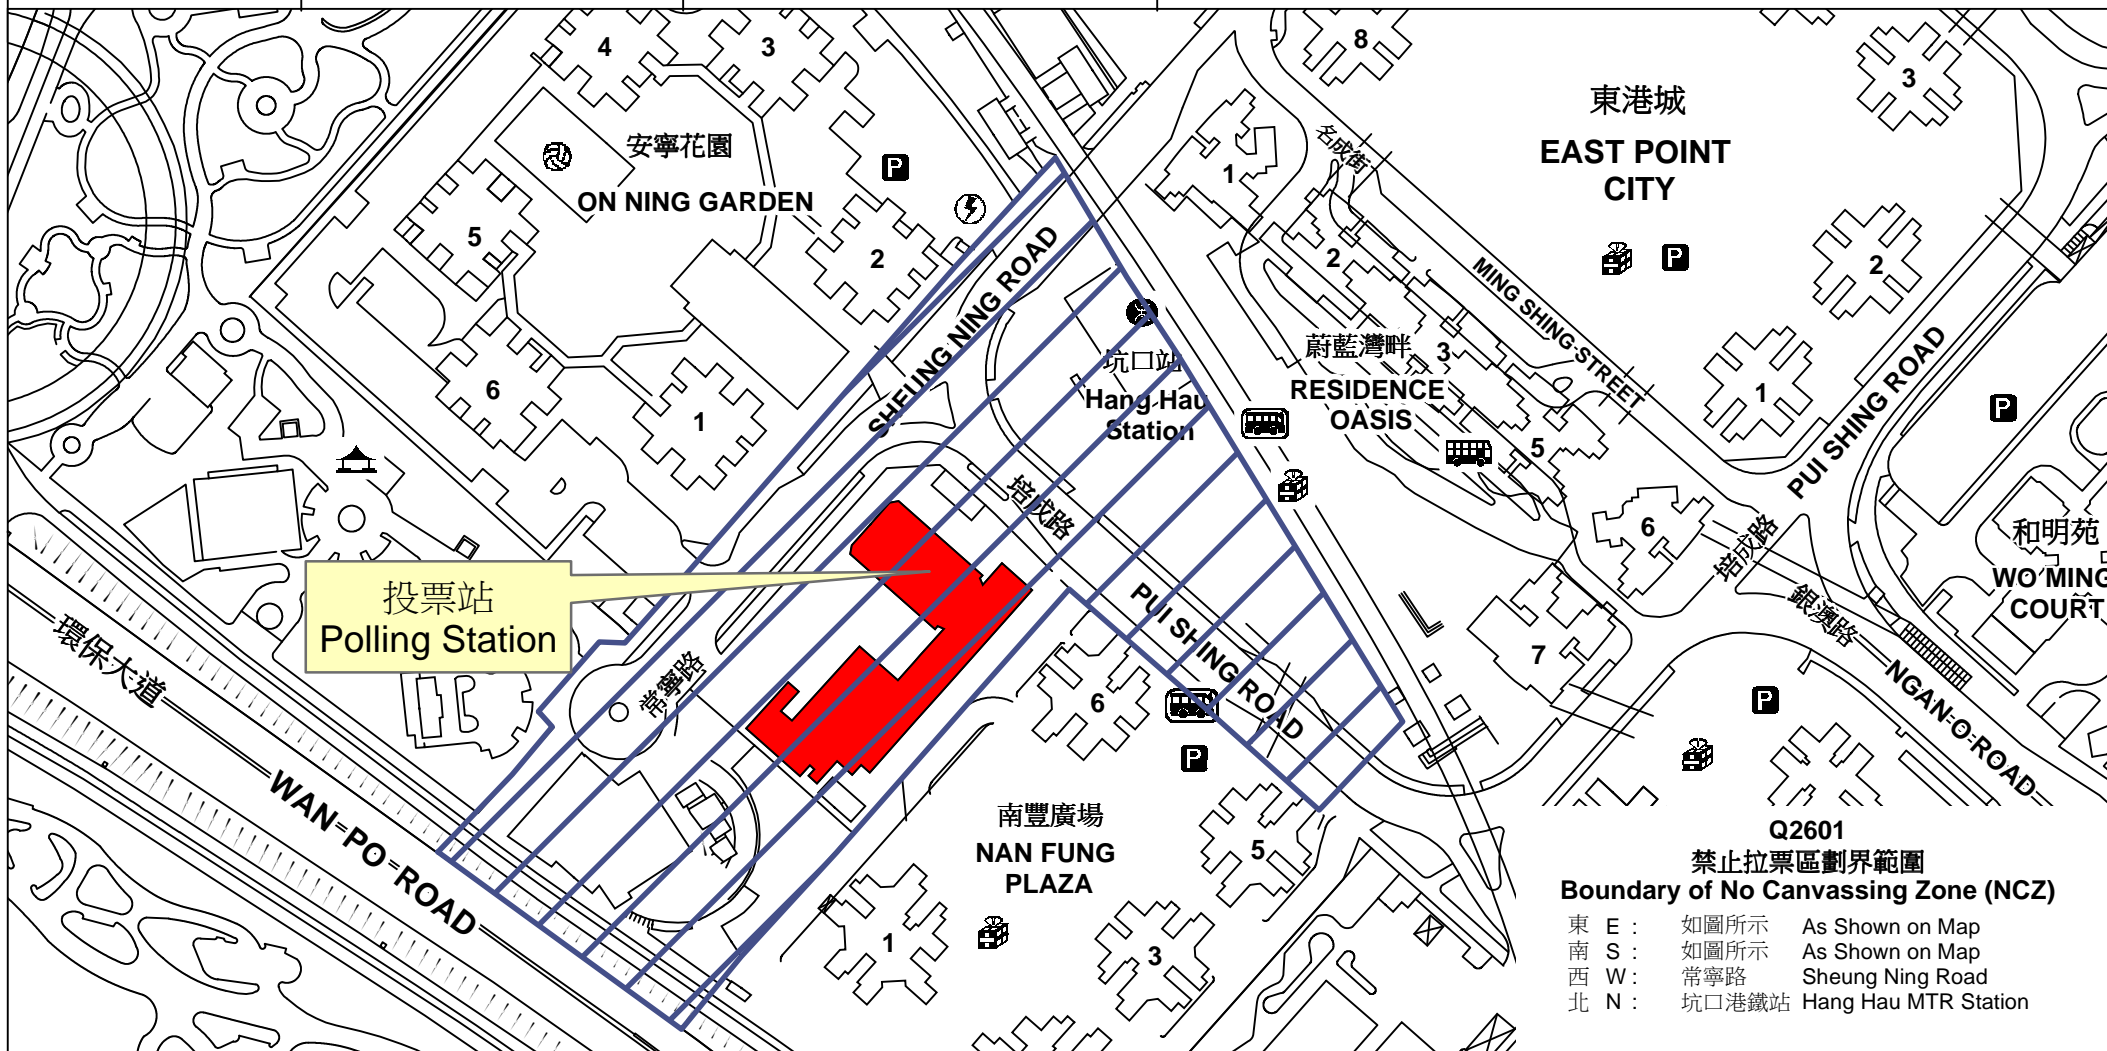

# 投票站位置圖和禁止拉票區 Polling Station - Location Plan & No Canvassing Zone

投票站編號 Polling Station Code	區議會名稱 Name of District Council	2019年區議會一般選舉選區編號及名稱 Code & Name of Constituency for 2019 District Council Ordinary Election	名稱及地址 Name & Address
<b>Q2601</b>	<b>西貢 SAI KUNG</b>	<b>Q26 南安 Nam On</b>	保良局馮晴紀念小學 新界將軍澳培成路2號 PLK Fung Ching Memorial Primary School 2 Pui Shing Road, Tseung Kwan O, New Territories

投票站  
Polling Station

**Q2601**  
**禁止拉票區劃界範圍**  
**Boundary of No Canvassing Zone (NCZ)**

東 E :	如圖所示	As Shown on Map
南 S :	如圖所示	As Shown on Map
西 W :	常寧路	Sheung Ning Road
北 N :	坑口港鐵站	Hang Hau MTR Station

 禁止拉票區  
No Canvassing Zone