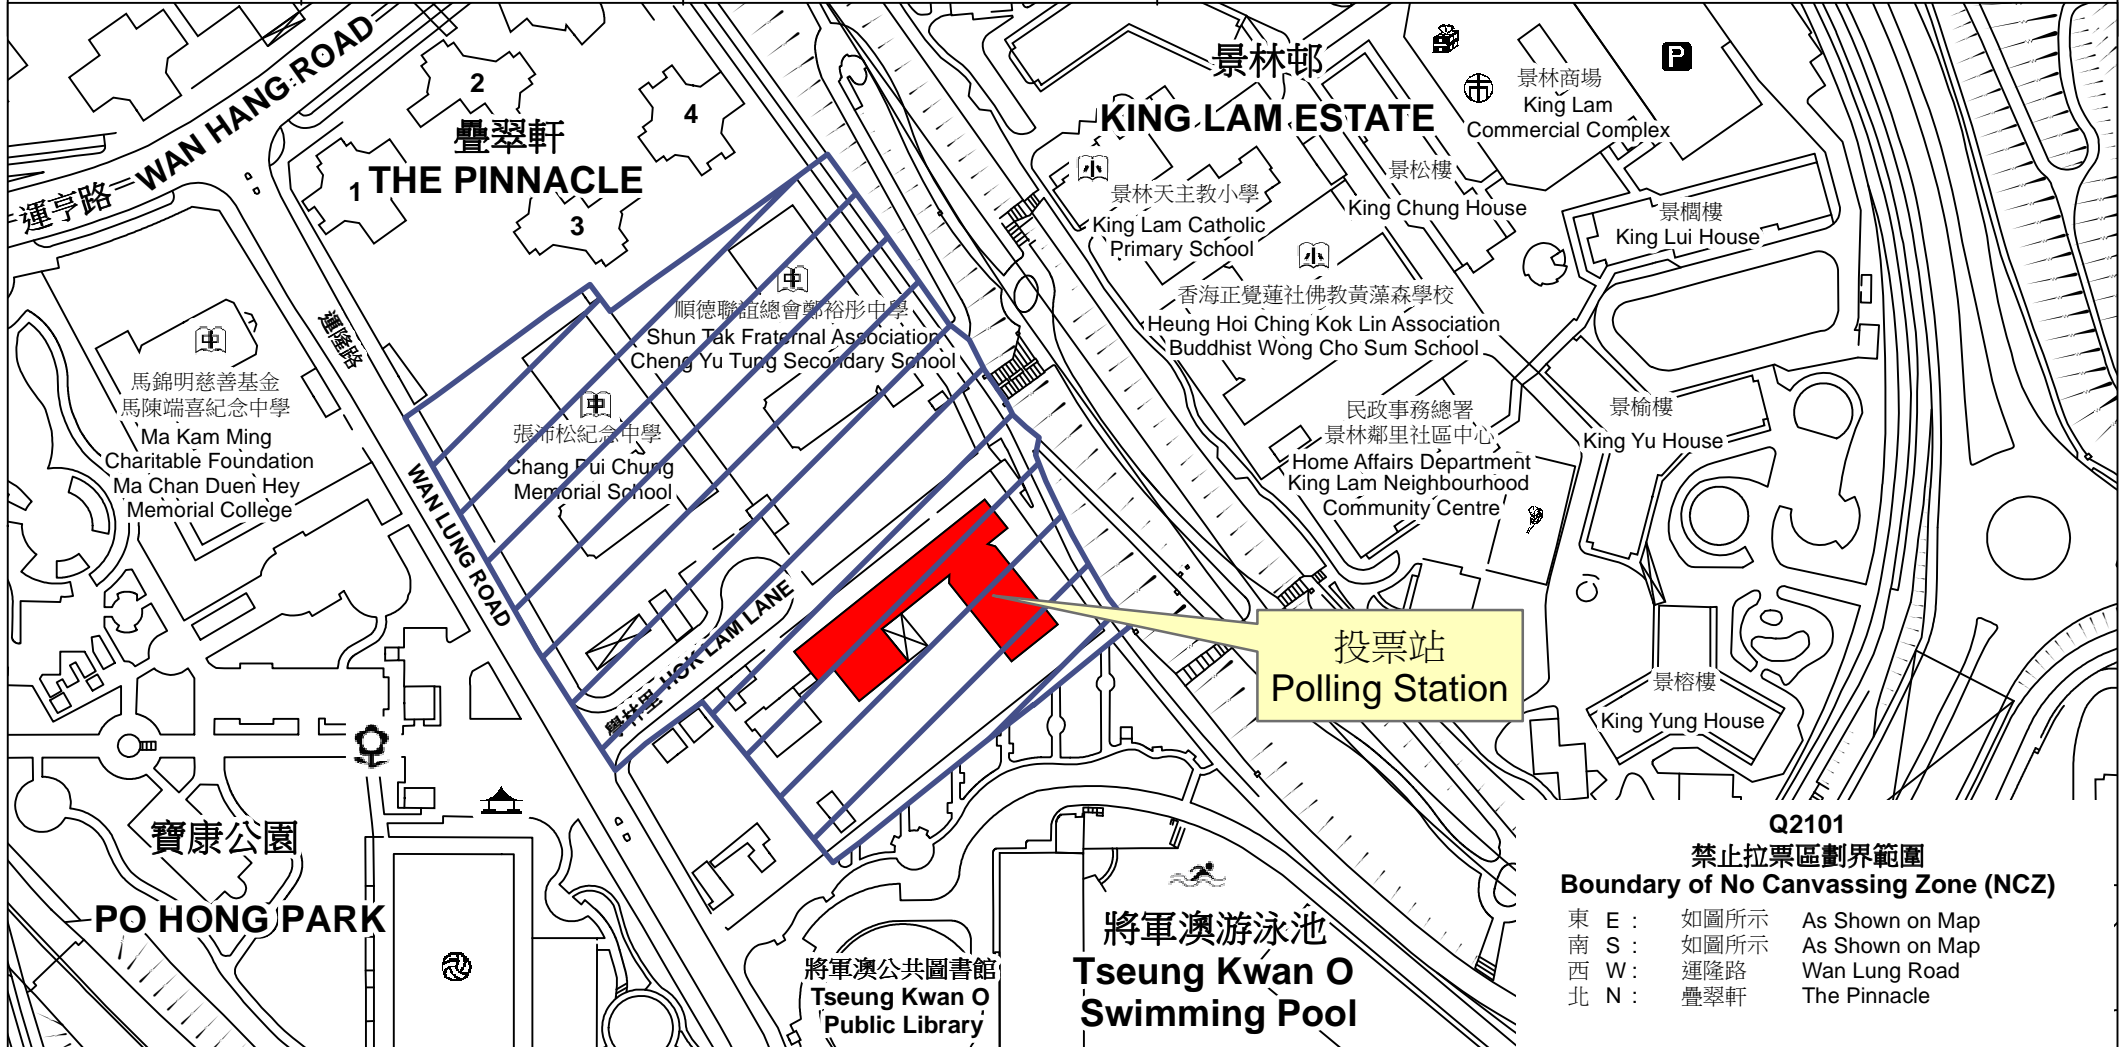

# 投票站位置圖和禁止拉票區 Polling Station - Location Plan & No Canvassing Zone

投票站編號 Polling Station Code	區議會名稱 Name of District Council	2019年區議會一般選舉選區編號及名稱 Code & Name of Constituency for 2019 District Council Ordinary Election	名稱及地址 Name & Address
<b>Q2101</b>	<b>西貢 SAI KUNG</b>	<b>Q21 運亨 Wan Hang</b>	<b>東華三院王余家潔紀念小學 新界將軍澳學林里8號 TWGHs Wong Yee Jar Jat Memorial Primary School 8 Hok Lam Lane, Tseung Kwan O, New Territories</b>

**Q2101  
禁止拉票區劃界範圍  
Boundary of No Canvassing Zone (NCZ)**

東 E :	如圖所示	As Shown on Map
南 S :	如圖所示	As Shown on Map
西 W :	運隆路	Wan Lung Road
北 N :	疊翠軒	The Pinnacle

 禁止拉票區  
No Canvassing Zone