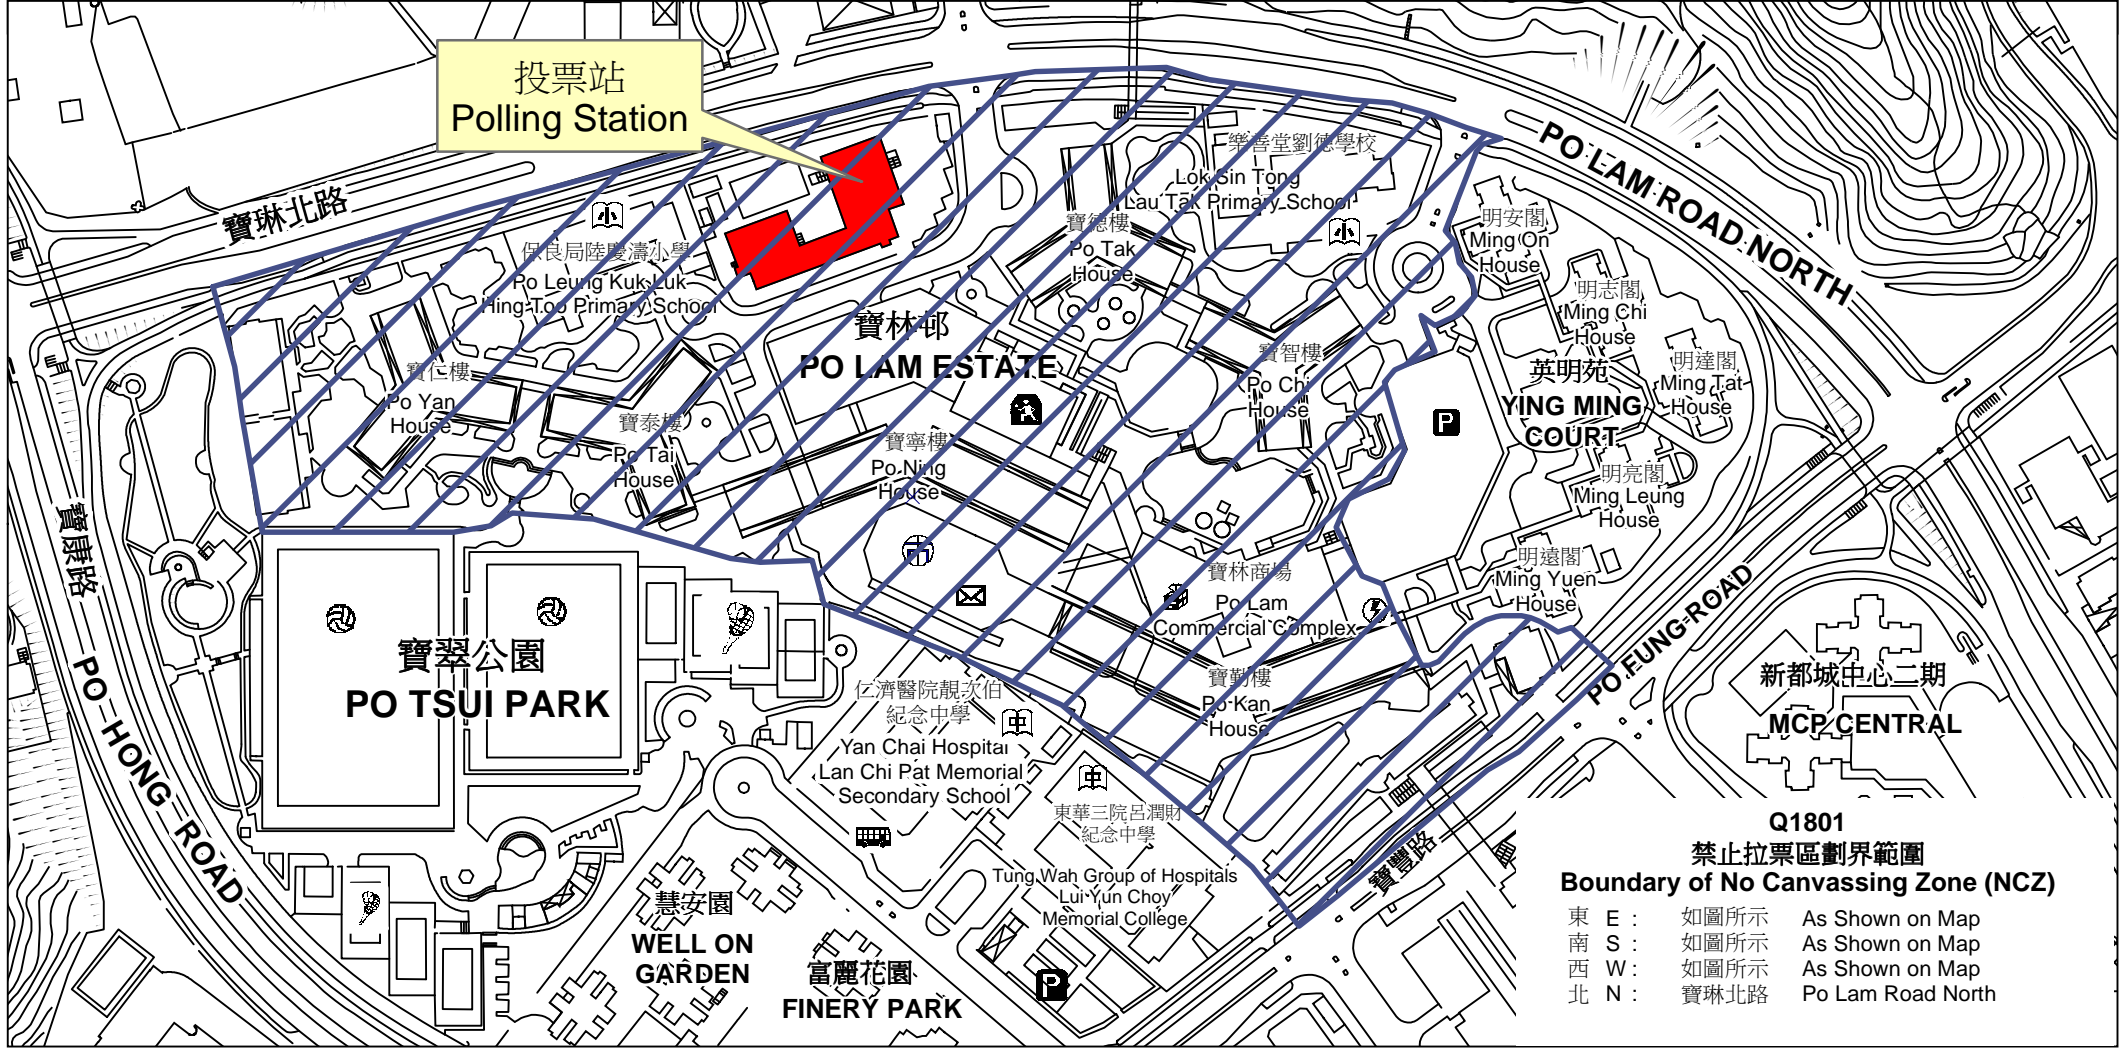

# 投票站位置圖和禁止拉票區 Polling Station - Location Plan & No Canvassing Zone

投票站編號 Polling Station Code	區議會名稱 Name of District Council	2019年區議會一般選舉選區編號及名稱 Code & Name of Constituency for 2019 District Council Ordinary Election	名稱及地址 Name & Address
<b>Q1801</b>	<b>西貢 SAI KUNG</b>	<b>Q18 寶林 Po Lam</b>	<b>迦密主恩中學 新界將軍澳寶林邨 Carmel Divine Grace Foundation Secondary School Po Lam Estate, Tseung Kwan O, New Territories</b>

**Q1801  
禁止拉票區劃界範圍  
Boundary of No Canvassing Zone (NCZ)**

東 E :	如圖所示	As Shown on Map
南 S :	如圖所示	As Shown on Map
西 W :	如圖所示	As Shown on Map
北 N :	寶琳北路	Po Lam Road North

 禁止拉票區  
No Canvassing Zone