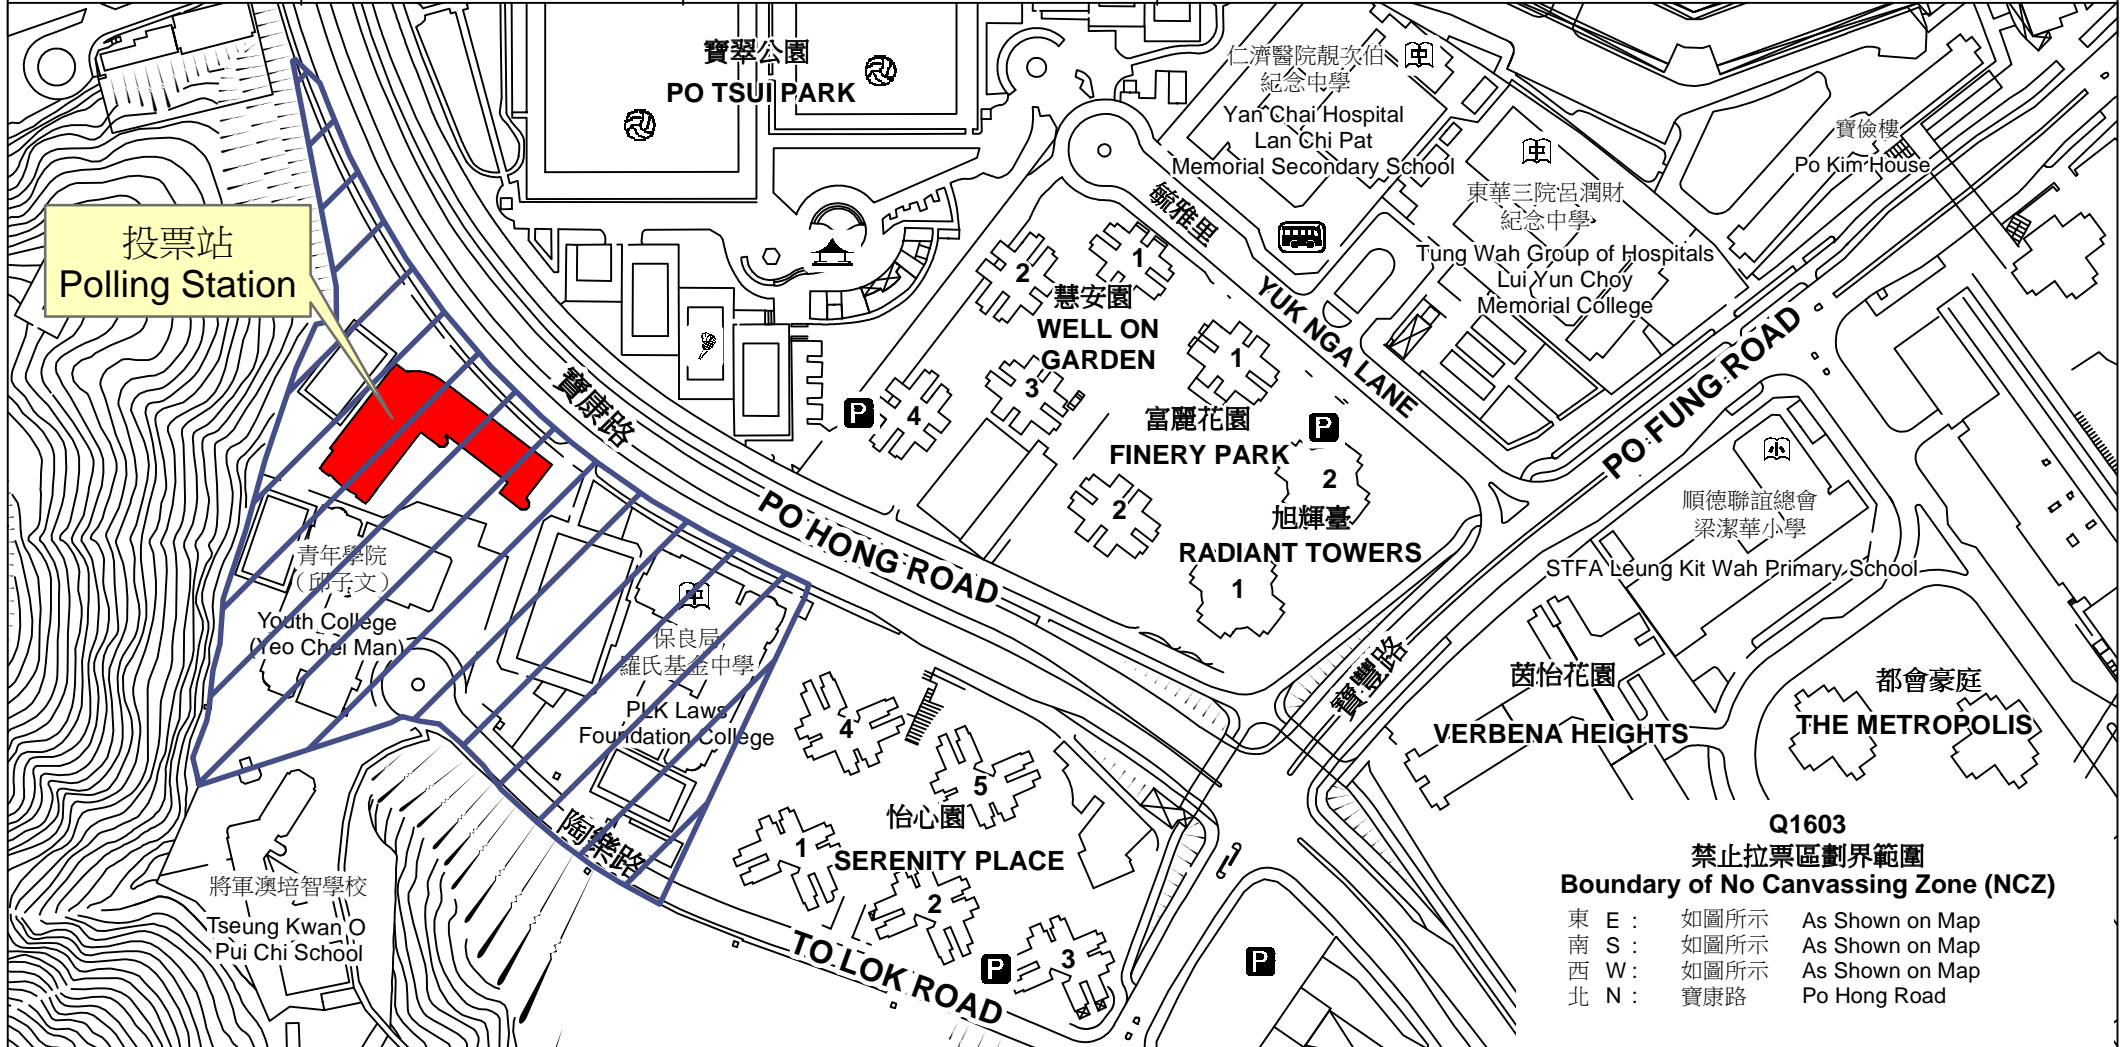

# 投票站位置圖和禁止拉票區 Polling Station - Location Plan & No Canvassing Zone

投票站編號 Polling Station Code	區議會名稱 Name of District Council	2019年區議會一般選舉選區編號及名稱 Code & Name of Constituency for 2019 District Council Ordinary Election	名稱及地址 Name & Address
<b>Q1603</b>	<b>西貢 SAI KUNG</b>	<b>Q16 康景 Hong King</b>	<b>聖公會將軍澳基德小學 新界將軍澳寶康路82號 SKH Tseung Kwan O Kei Tak Primary School 82 Po Hong Road, Tseung Kwan O, New Territories</b>

 禁止拉票區  
No Canvassing Zone