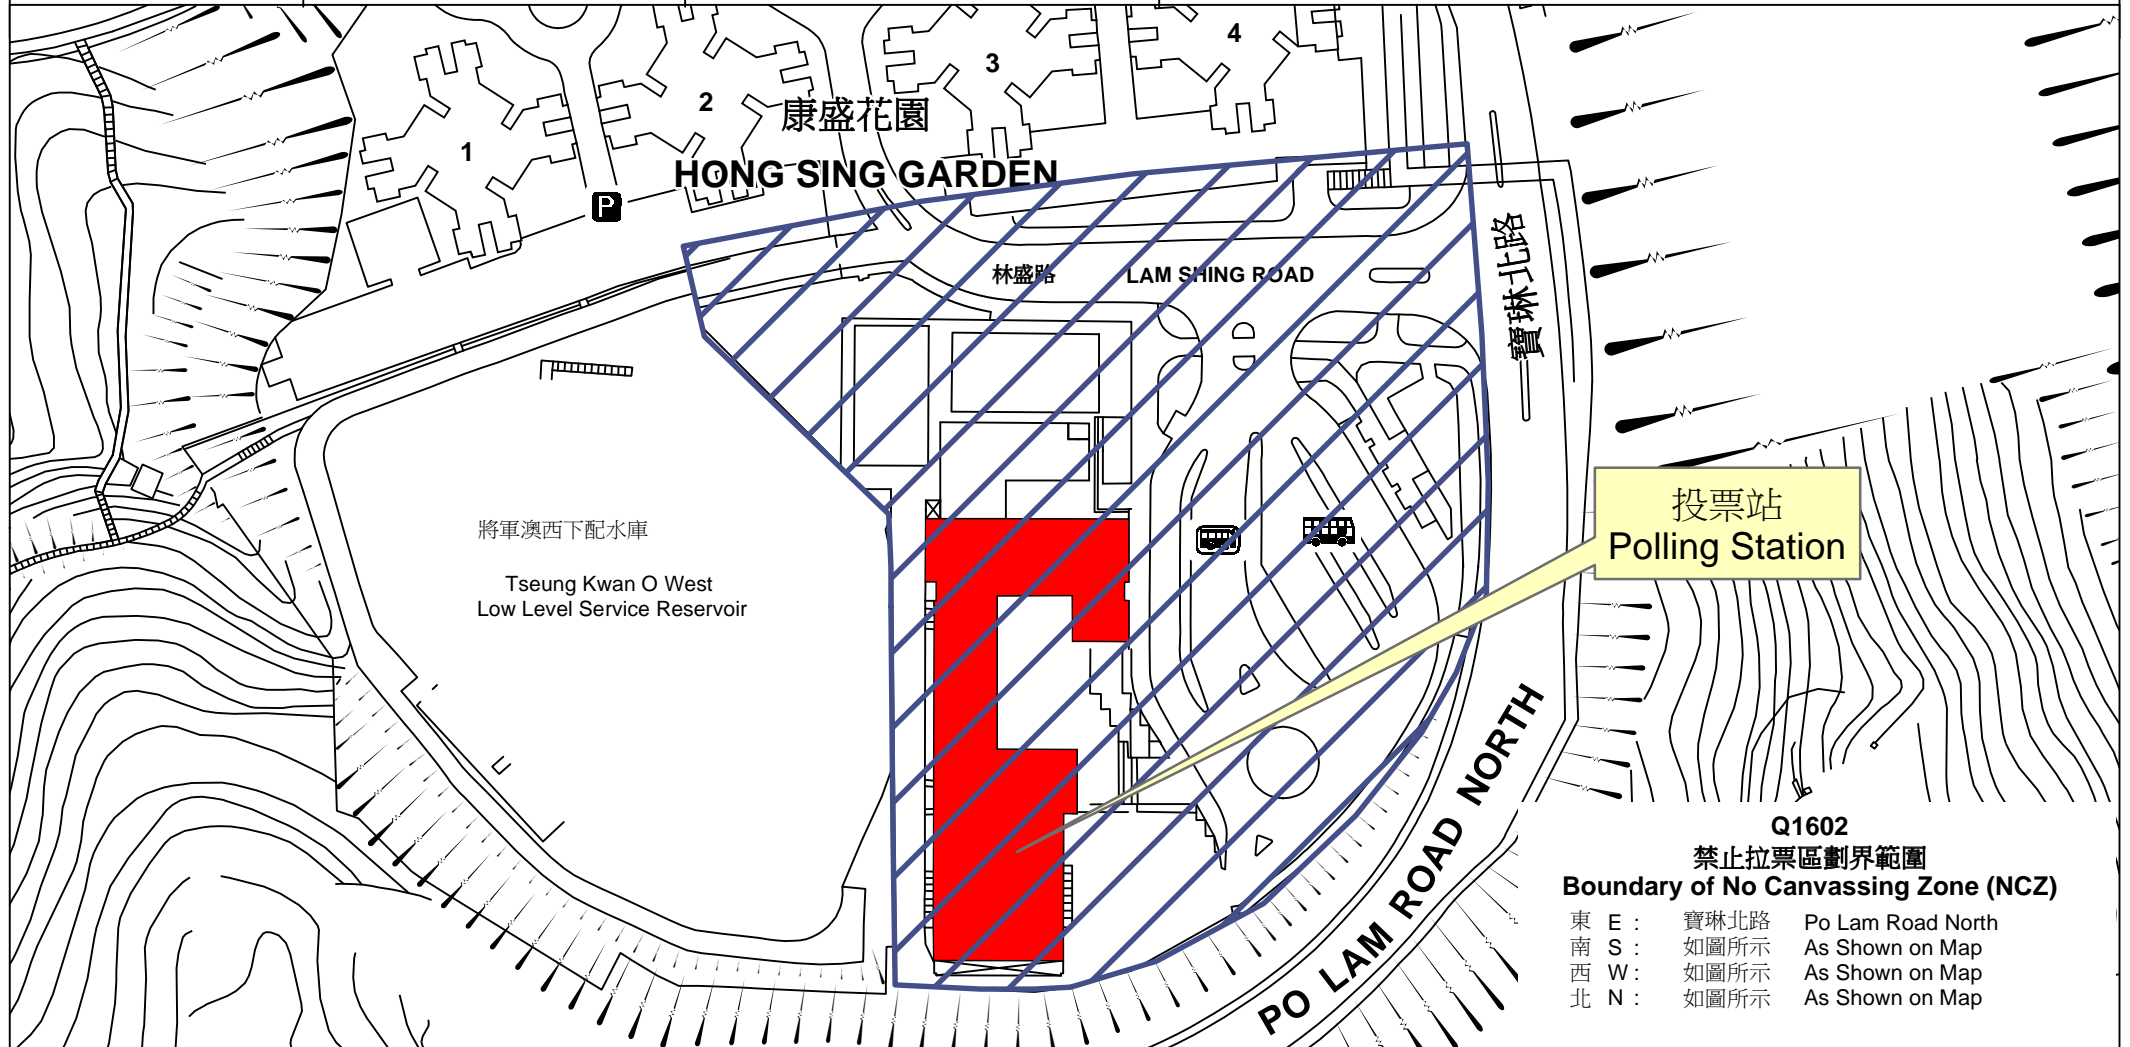

投票站位置圖和禁止拉票區 Polling Station - Location Plan & No Canvassing Zone

投票站編號 Polling Station Code	區議會名稱 Name of District Council	2019年區議會一般選舉選區編號及名稱 Code & Name of Constituency for 2019 District Council Ordinary Election	名稱及地址 Name & Address
Q1602	西貢 SAI KUNG	Q16 康景 Hong King	景嶺書院 新界將軍澳林盛路1號 King Ling College 1 Lam Shing Road, Tseung Kwan O, New Territories

Q1602
禁止拉票區劃界範圍
Boundary of No Canvassing Zone (NCZ)

東 E :	寶琳北路	Po Lam Road North
南 S :	如圖所示	As Shown on Map
西 W :	如圖所示	As Shown on Map
北 N :	如圖所示	As Shown on Map

 禁止拉票區
No Canvassing Zone