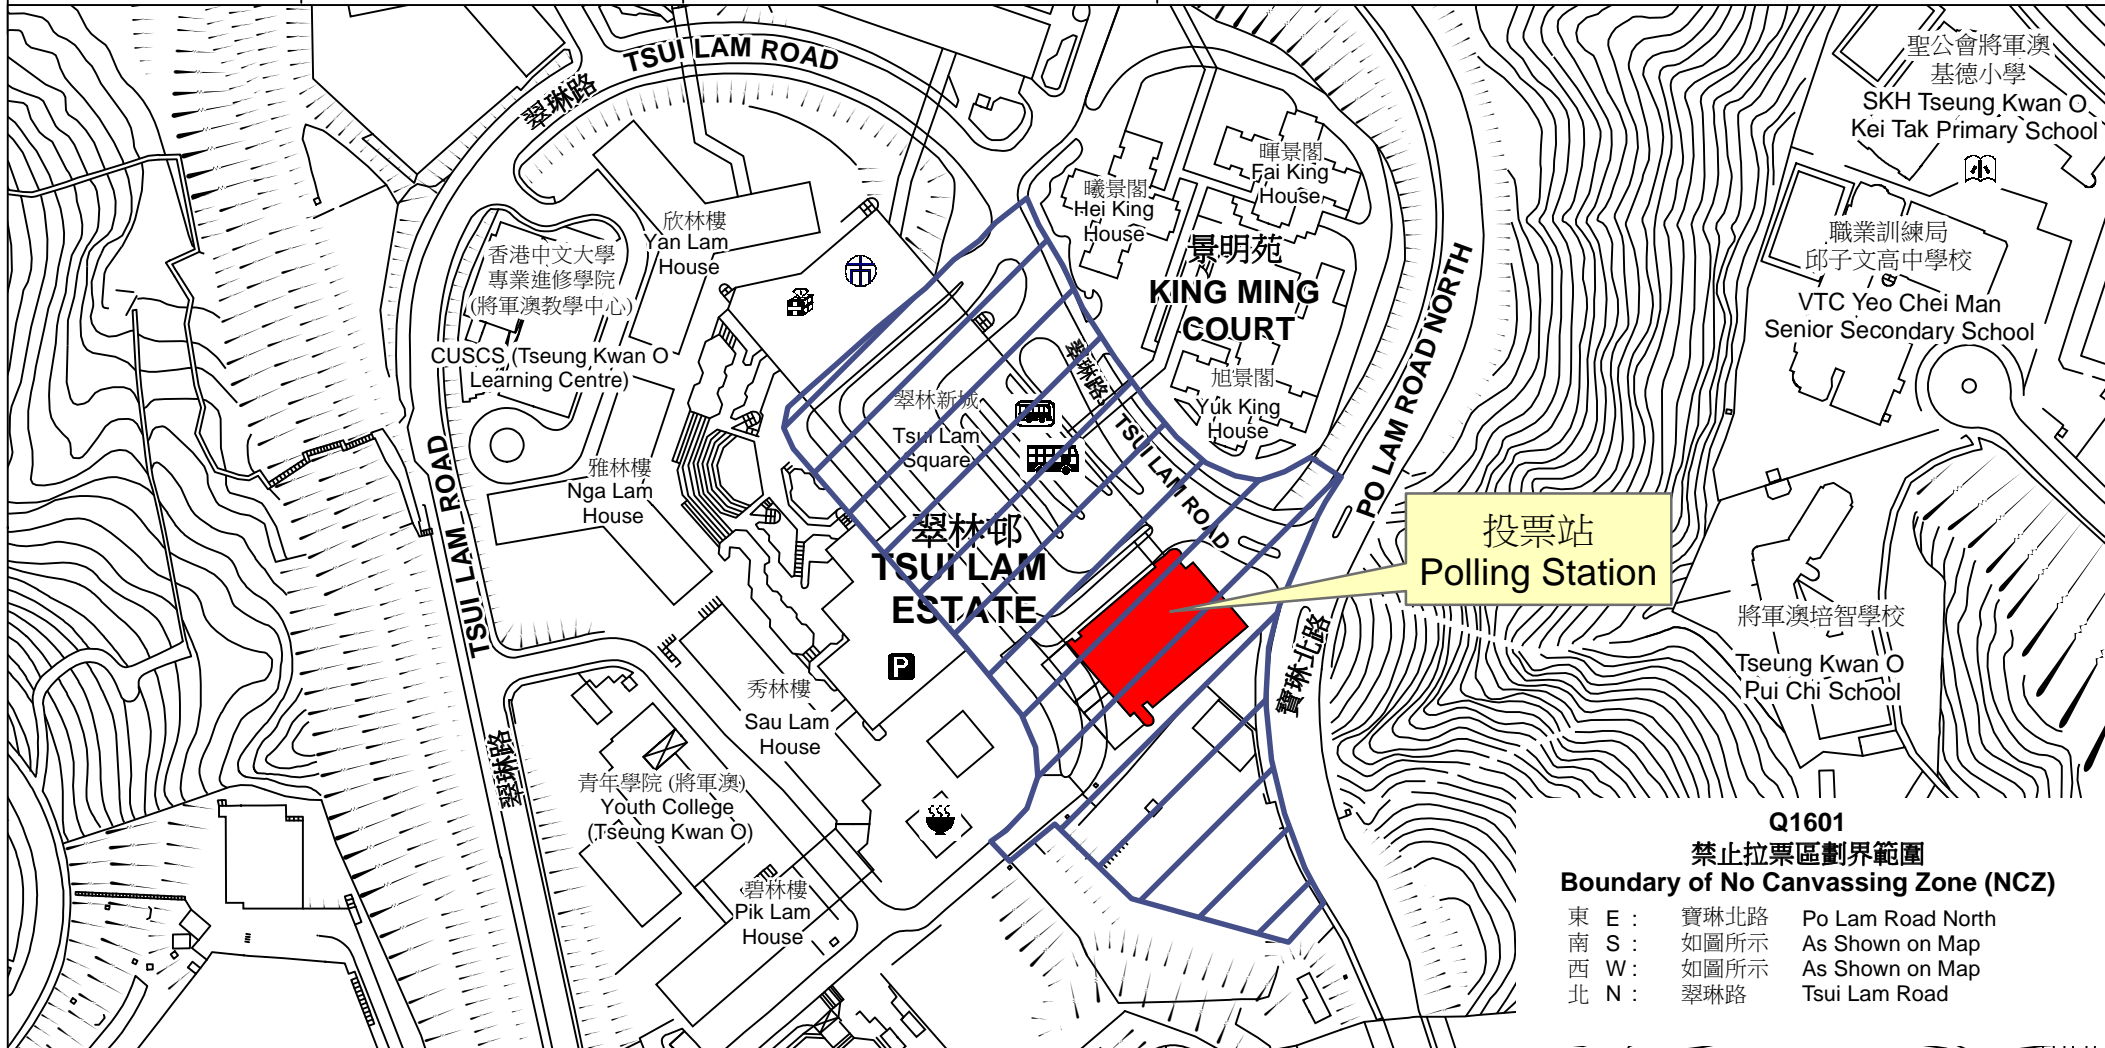

# 投票站位置圖和禁止拉票區 Polling Station - Location Plan & No Canvassing Zone

投票站編號 Polling Station Code	區議會名稱 Name of District Council	2019年區議會一般選舉選區編號及名稱 Code & Name of Constituency for 2019 District Council Ordinary Election	名稱及地址 Name & Address
<b>Q1601</b>	<b>西貢 SAI KUNG</b>	<b>Q16 康景 Hong King</b>	<b>翠林體育館 新界將軍澳翠林邨 Tsui Lam Sports Centre Tsui Lam Estate, Tseung Kwan O, New Territories</b>

投票站  
Polling Station

**Q1601  
禁止拉票區劃界範圍  
Boundary of No Canvassing Zone (NCZ)**

東 E :	寶琳北路	Po Lam Road North
南 S :	如圖所示	As Shown on Map
西 W :	如圖所示	As Shown on Map
北 N :	翠琳路	Tsui Lam Road

 禁止拉票區  
No Canvassing Zone