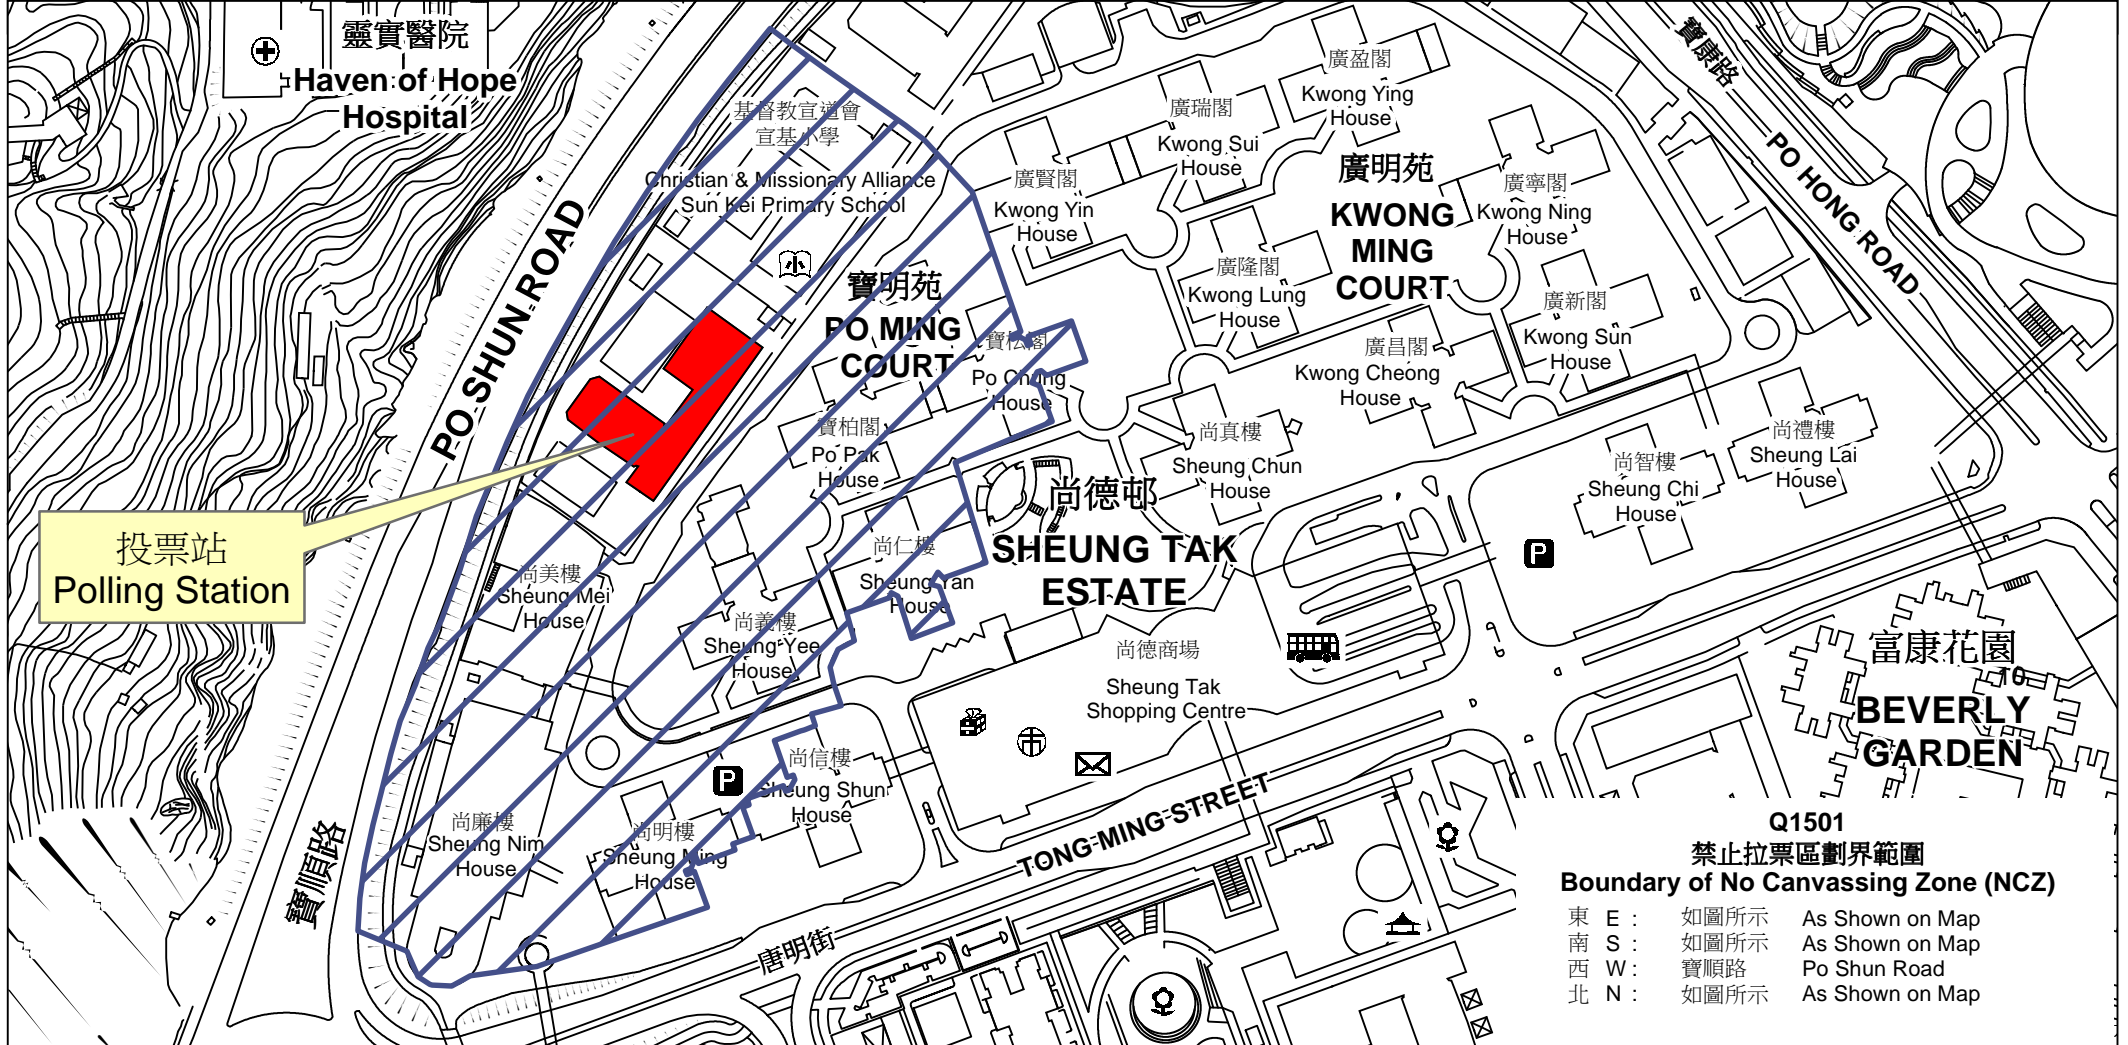

投票站位置圖和禁止拉票區 Polling Station - Location Plan & No Canvassing Zone

投票站編號 Polling Station Code	區議會名稱 Name of District Council	2019年區議會一般選舉選區編號及名稱 Code & Name of Constituency for 2019 District Council Ordinary Election	名稱及地址 Name & Address
Q1501	西貢 SAI KUNG	Q15 廣明 Kwong Ming	香港道教聯合會圓玄學院第三中學 新界將軍澳唐明街2號尚德邨 HKTA The Yuen Yuen Institute No.3 Secondary School Sheung Tak Estate, 2 Tong Ming Street, Tseung Kwan O, New Territories

投票站
Polling Station

**Q1501
禁止拉票區劃界範圍
Boundary of No Canvassing Zone (NCZ)**

東 E :	如圖所示	As Shown on Map
南 S :	如圖所示	As Shown on Map
西 W :	寶順路	Po Shun Road
北 N :	如圖所示	As Shown on Map

 禁止拉票區
No Canvassing Zone