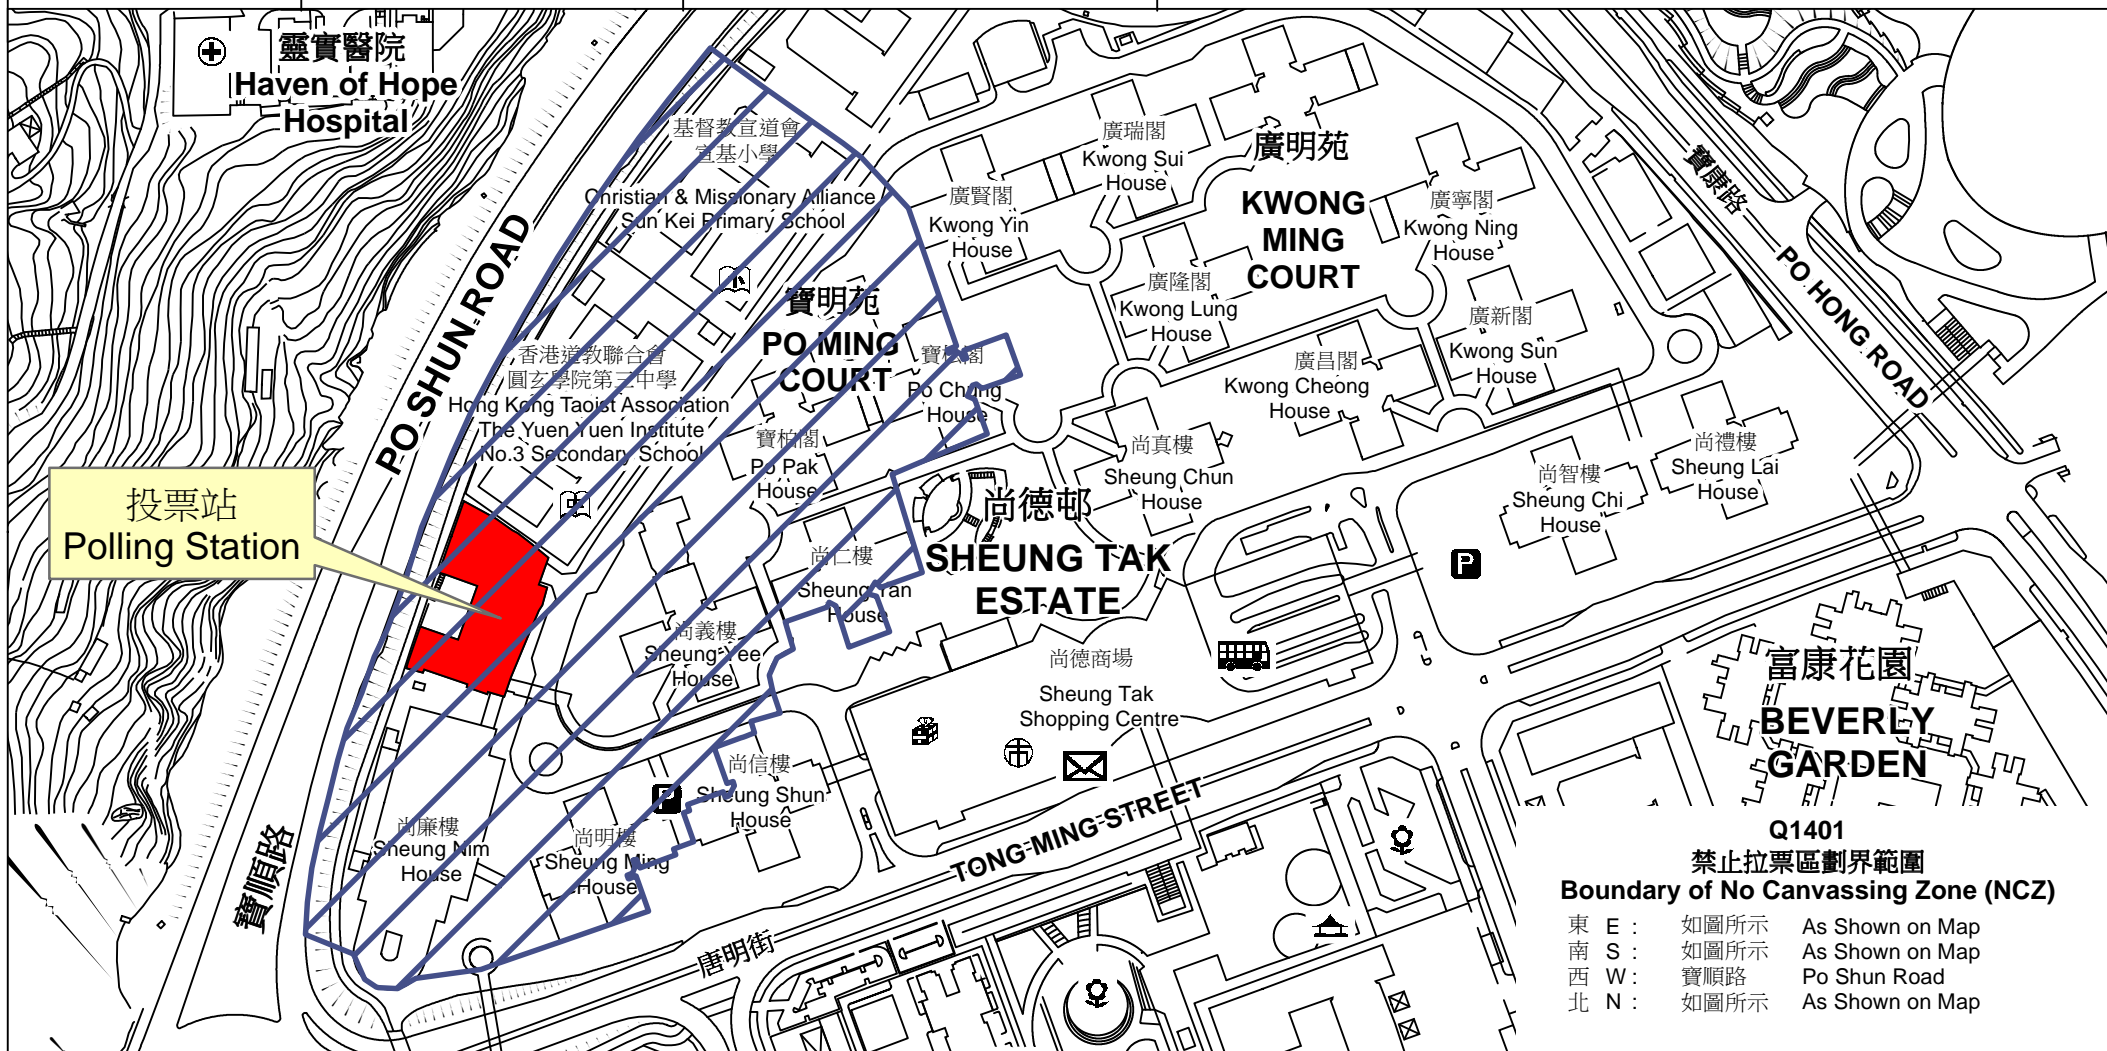

# 投票站位置圖和禁止拉票區 Polling Station - Location Plan & No Canvassing Zone

投票站編號 Polling Station Code	區議會名稱 Name of District Council	2019年區議會一般選舉選區編號及名稱 Code & Name of Constituency for 2019 District Council Ordinary Election	名稱及地址 Name & Address
<b>Q1401</b>	<b>西貢 SAI KUNG</b>	<b>Q14 尚德 Sheung Tak</b>	尚德社區會堂 新界將軍澳尚德邨尚美樓 <b>Sheung Tak Community Hall Sheung Mei House, Sheung Tak Estate, Tseung Kwan O, New Territories</b>

 禁止拉票區  
No Canvassing Zone