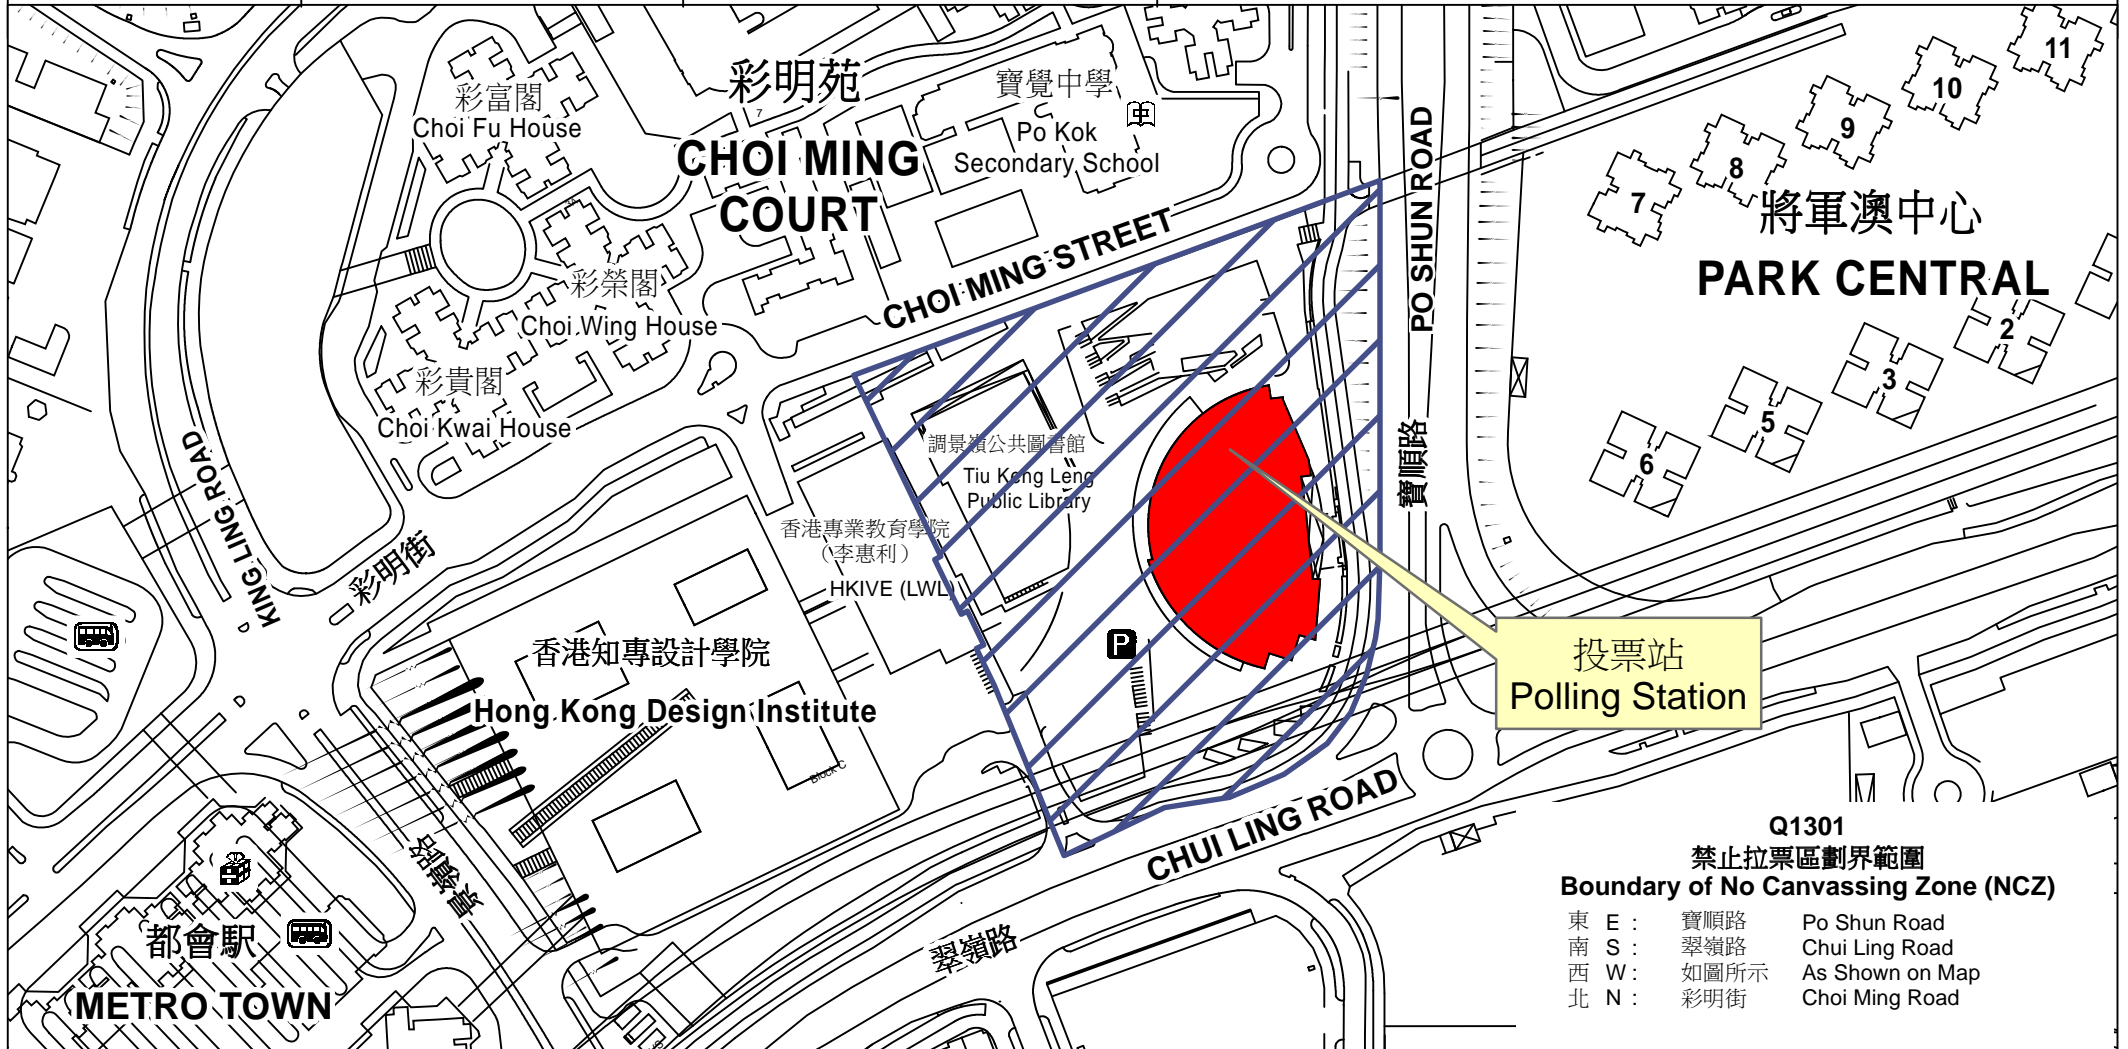

投票站位置圖和禁止拉票區 Polling Station - Location Plan & No Canvassing Zone

投票站編號 Polling Station Code	區議會名稱 Name of District Council	2019年區議會一般選舉選區編號及名稱 Code & Name of Constituency for 2019 District Council Ordinary Election	名稱及地址 Name & Address
Q1301	西貢 SAI KUNG	Q13 澳唐 O Tong	調景嶺體育館 新界將軍澳調景嶺翠嶺路2號 Tiu Keng Leng Sports Centre 2 Chui Ling Road, Tiu Keng Leng, Tseung Kwan O, New Territories

Q1301
禁止拉票區劃界範圍
Boundary of No Canvassing Zone (NCZ)

東 E :	寶順路	Po Shun Road
南 S :	翠嶺路	Chui Ling Road
西 W :	如圖所示	As Shown on Map
北 N :	彩明街	Choi Ming Road

 禁止拉票區
No Canvassing Zone